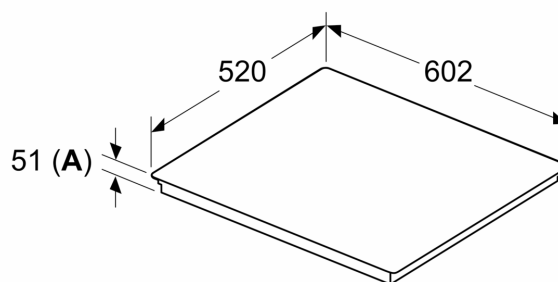

#### Technické údaje

Druh spotrebiča: ..... Varná doska s ovládaním  
 Typ inštalácie: ..... zabudovateľné  
 Druh ohrevu: ..... Elektrína  
 Počet varných zón: ..... 4  
 Požadovaná veľkosť otvoru na inštaláciu (v x š x h): .51 x 560-560 x 490-500 mm  
 Šírka: ..... 602 mm  
 Rozmery výrobku: ..... 51 x 602 x 520 mm  
 rozmery zabaleného spotrebiča: ..... 130 x 750 x 600 mm  
 Váha: ..... 11.6 kg  
 hmotnosť brutto: ..... 13.9 kg  
 ukazovateľ zvyškového tepla: ..... Separátne umiestnenie ovládacieho panela: ..... vpredu  
 základný materiál povrchu: ..... sklokeramika  
 materiál povrchu: ..... čierna  
 Dĺžka prírodného kábla: ..... 110.0 cm  
 EAN: ..... 4242003935354  
 Nominálne napätie: ..... 220-240 V  
 frekvencia: ..... 50; 60 Hz

#### Inštalácia

- rozmery spotrebiča (V x Š x H): 51 x 602 x 520 mm
- rozmery pre vstavanie (V x Š x H): 51 x 560 x 490 - 500 mm
- min. hrúbka pracovnej dosky: 16 mm
- príkon: 7.4 kW
- powerManagement: v prípade potreby obmedzí maximálny výkon (závisí na poistkovej ochrane elektrickej inštalácie)

**iQ300, Indukčná varná doska, 60 cm, čierna  
EH677HFC1E**

Rozmerové výkresy

Rozmery v mm

**A:** Min. vzdialenosť od výrezu varného panela k stene

**B:** Vzdialenosť medzi povrchom pracovnej dosky a hornou hranou prednej časti rúry musí byť 30 mm

Rozmery v mm

**A:** Hĺbka zapustenia

Rozmery v mm

① Je potrebné počítať s vetracou štrbinou.

Rozmery v mm

Rozmerové výkresy

①  
Je potrebné počítať  
s vetracou štrbinou

rozмеры v mm