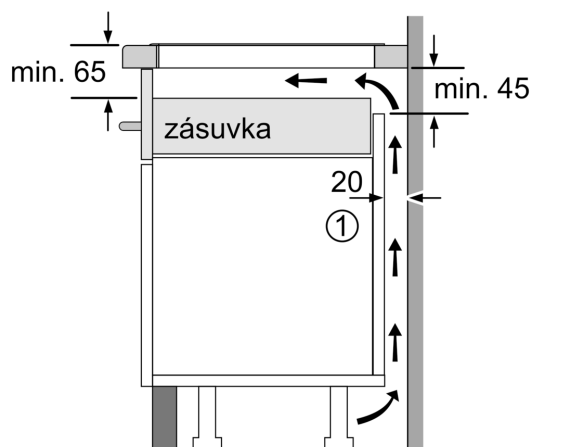

#### Inštalácia

- rozmery spotrebiča (V x Š x H): 51 x 602 x 520 mm
- rozmery pre vstavanie (V x Š x H): 51 x 560 x 490 - 500 mm
- min. hrúbka pracovnej dosky: 16 mm
- príkon: 7.4 kW
- powerManagement: v prípade potreby obmedzí maximálny výkon (závisí na poistkovej ochrane elektrickej inštalácie)

**iQ300, Indukčná varná doska, 60 cm, čierna  
EH677HFC1E**

Rozmerové výkresy

Rozmery v mm

**A:** Min. vzdialenosť od výrezu varného panela k stene

**B:** Vzdialenosť medzi povrchom pracovnej dosky a hornou hranou prednej časti rúry musí byť 30 mm

Pozri priestorové požiadavky rúry

Pracovná doska, do ktorej sa varný panel inštaluje, musí vydržať záťaž asi 60 kg. V prípade potreby je nutné použiť zodpovedajúcu spodnú konštrukciu

C	D	E
585-600	50	≥ 35
> 600	≥ 50	≥ 50

Rozmery v mm

**A:** Hĺbka zapustenia

Rozmery v mm

① Je potrebné počítať s vetracou štrbinou.

Rozmery v mm

Rozmerové výkresy

①  
Je potrebné počítať  
s vetracou štrbinou

rozмеры v mm