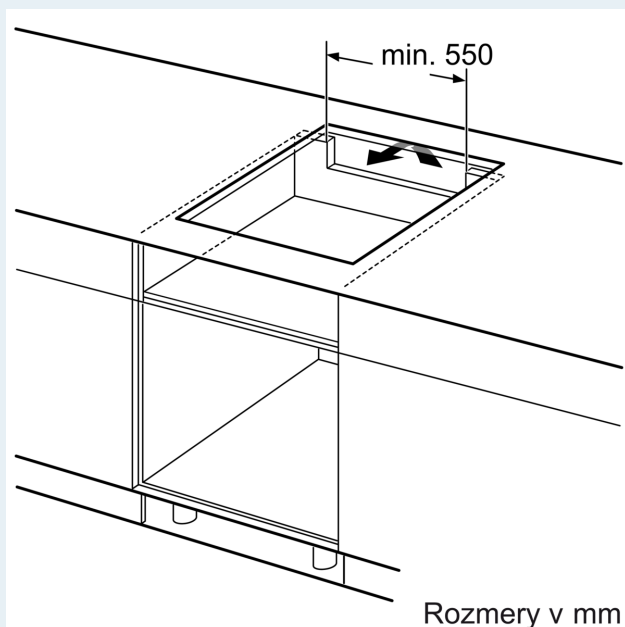

#### Inštalácia

- rozmery spotrebiča (V x Š x H): 51 x 602 x 520 mm
- rozmery pre vstavanie (V x Š x H): 51 x 560 x 490 - 500 mm
- min. hrúbka pracovnej dosky: 16 mm
- príkon: 7.4 kW
- powerManagement: v prípade potreby obmedzí maximálny výkon (závisí na poistkovej ochrane elektrickej inštalácie)

**iQ300, Indukčná varná doska, 60 cm, čierna  
EH677HFC1E**

Rozmerové výkresy

Rozmery v mm

**A:** Min. vzdialenosť od výrezu varného panela k stene

**B:** Vzdialenosť medzi povrchom pracovnej dosky a hornou hranou prednej časti rúry musí byť 30 mm

Pozri priestorové požiadavky rúry

Pracovná doska, do ktorej sa varný panel inštaluje, musí vydržať záťaž asi 60 kg. V prípade potreby je nutné použiť zodpovedajúcu spodnú konštrukciu

C	D	E
585-600	50	≥ 35
> 600	≥ 50	≥ 50

Rozmery v mm

**A:** Hĺbka zapustenia

Rozmery v mm

① Je potrebné počítať s vetracou štrbinou.

Rozmery v mm

Rozmerové výkresy

①  
Je potrebné počítať  
s vetracou štrbinou

rozмеры v mm