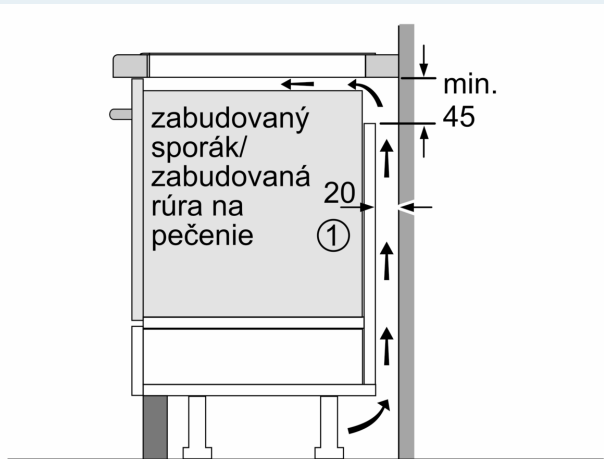

#### Inštalácia

- rozmery spotrebiča (V x Š x H): 51 x 602 x 520 mm
- rozmery pre vstavanie (V x Š x H): 51 x 560 x 490 - 500 mm
- min. hrúbka pracovnej dosky: 16 mm
- príkon: 7.4 kW
- powerManagement: v prípade potreby obmedzí maximálny výkon (závisí na poistkovej ochrane elektrickej inštalácie)

**iQ300, Indukčná varná doska, 60 cm, čierna  
EH677HFC1E**

Rozmerové výkresy

Rozmery v mm

**A:** Min. vzdialenosť od výrezu varného panela k stene

**B:** Vzdialenosť medzi povrchom pracovnej dosky a hornou hranou prednej časti rúry musí byť 30 mm

Rozmery v mm

**A:** Hĺbka zapustenia

Rozmery v mm

① Je potrebné počítať s vetracou štrbinou.

Rozmery v mm

Rozmerové výkresy

①  
Je potrebné počítať  
s vetracou štrbinou

rozмеры v mm

rozмеры v mm