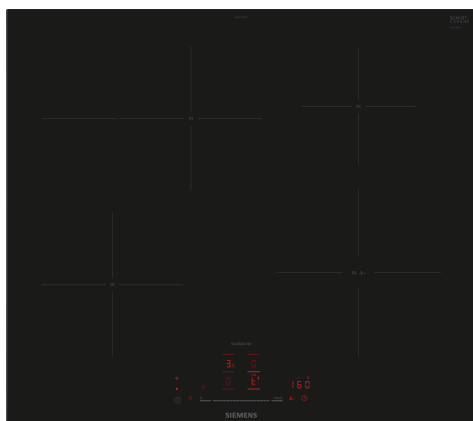

## iQ300, Indukčná varná doska, 60 cm, čierna EH677HFC1E

Moderná indukčná varná doska - už žiadne pripálenie vďaka fryingSensor Pro a nekonečné možnosti pripojenia pomocou Home Connect.

- ✓ Miesto aj pre veľké pekáče vďaka pripojiteľnej zóne na pečenie.
- ✓ touchSlider+: umožňuje ovládať úroveň výkonu jedným dotykom.
- ✓ Home Connect: spravte zo svojej varnej dosky súčasť inteligentnej kuchyne.
- ✓ fryingSensor Pro: užívajte si varenie bez obáv z pripálenia jedla.
- ✓ Intelligent hood automatic: interakcia varnej dosky a odsávača pár pre väčšie pohodlie.

#### Technické údaje

Druh spotrebiča: ..... Varná doska s ovládaním  
 Typ inštalácie: ..... zabudovateľné  
 Druh ohrevu: ..... Elektrína  
 Počet varných zón: ..... 4  
 Požadovaná veľkosť otvoru na inštaláciu (v x š x h): .51 x 560-560 x 490-500 mm  
 Šírka: ..... 602 mm  
 Rozmery výrobku: ..... 51 x 602 x 520 mm  
 rozmery zabaleného spotrebiča: ..... 130 x 750 x 600 mm  
 Váha: ..... 11.6 kg  
 hmotnosť brutto: ..... 13.9 kg  
 ukazovateľ zvyškového tepla: ..... Separátne umiestnenie ovládacieho panela: ..... vpredu  
 základný materiál povrchu: ..... sklokeramika  
 materiál povrchu: ..... čierna  
 Dĺžka prírodného kábla: ..... 110.0 cm  
 EAN: ..... 4242003935354  
 Nominálne napätie: ..... 220-240 V  
 frekvencia: ..... 50; 60 Hz