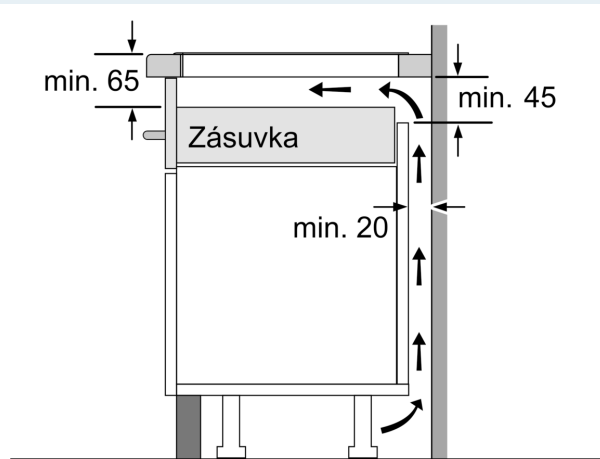

#### Inštalácia

- rozmery spotrebiča (V x Š x H): 51 x 602 x 520 mm
- rozmery pre vstavanie (V x Š x H): 51 x 560 x 490 - 500 mm
- min. hrúbka pracovnej dosky: 16 mm
- príkon: 7.4 kW
- powerManagement: v prípade potreby obmedzí maximálny výkon (závisí na poistkovej ochrane elektrickej inštalácie)

**iQ300, Indukčná varná doska, 60 cm, čierna  
EH677HFC1E**

Rozmerové výkresy

Rozmery v mm

**A:** Min. vzdialenosť od výrezu varného panela k stene

**B:** Vzdialenosť medzi povrchom pracovnej dosky a hornou hranou prednej časti rúry musí byť 30 mm

Rozmery v mm

**A:** Hĺbka zapustenia

Rozmery v mm

① Je potrebné počítať s vetracou štrbinou.

Rozmery v mm

Rozmerové výkresy

①  
Je potrebné počítať  
s vetracou štrbinou

rozмеры v mm

rozмеры v mm