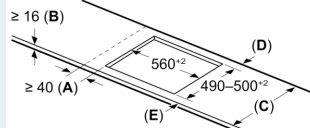

**iQ300, Indukčná varná doska, 60 cm, čierna
EH677HFC1E**

Rozmerové výkresy

Rozmery v mm

A: Min. vzdialenosť od výrezu varného panela k stene

B: Vzdialenosť medzi povrchom pracovnej dosky a hornou hranou prednej časti rúry musí byť 30 mm

Pozri priestorové požiadavky rúry

Pracovná doska, do ktorej sa varný panel inštaluje, musí vydržať záťaž asi 60 kg. V prípade potreby je nutné použiť zodpovedajúcu spodnú konštrukciu

C	D	E
585-600	50	≥ 35
> 600	≥ 50	≥ 50

Rozmery v mm