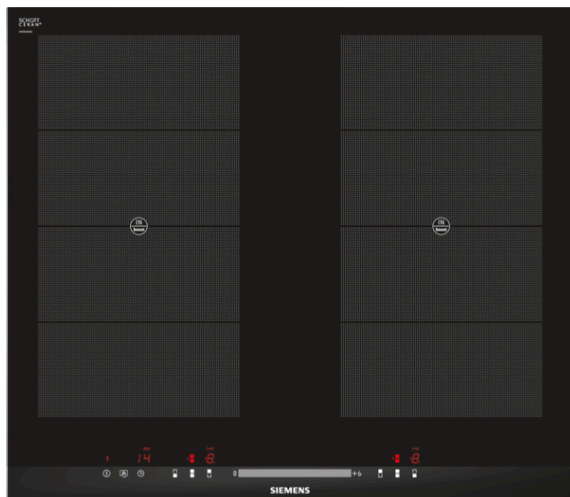

Flex indukčná varná doska, 60 cm, Nezávislé ovládanie EH675MV11E

reddot design award
winner 2012

Moderný indukčný varný panel so zónou flexIndukcia - pre viac flexibility pri varení.

- ✓ Inovatívna indukčná technológia robí varenie rýchlejšie, čistejšie a bezpečnejšie.
- ✓ Extra veľká zábava pri varení vďaka extra veľkej ploche na varenie, na zónu flexIndukcia je možné umiestniť riad ľubovoľne.
- ✓ Flexibilné varenie bez predurčených varných zón vďaka inovatívnym varným zónam flexIndukcia.
- ✓ Kratší čas uvedenia do varu s až o 50% väčším výkonom vďaka funkcii poverBoost.

Výbava

Technické údaje

označenie produktového radu : varná doska ovládaním keramiká

Konštrukcia : Zabudovateľné

zdroj el. energie : elektrický

počet varných zón, ktoré možno použiť súčasne : 4

Rozmery niky (mm) : 51 x 560-560 x 490-500

šírka (mm) : 602

rozmery spotrebiča (mm) : 51 x 602 x 520

rozmery zabaleného spotrebiča (mm) : 120 x 739 x 591

Hmotnosť netto (kg) : 13,120

hmotnosť brutto (kg) : 14,0

ukazovateľ zvyšného tepla : Separátne

umiestnenie ovládacieho panelu : vpredu

základný materiál povrchu : sklokeramika

materiál povrchu : antikoro, čierna

farba rámu : antikoro

aprobačné certifikáty : AENOR, CE

Dĺžka prívodného kábla (cm) : 110