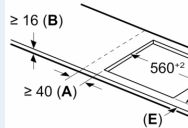

Inštalácia

- rozmery spotrebiča (V x Š x H): 51 x 592 x 522 mm
- rozmery pre vstavanie (V x Š x H): 51 x 560 x 490 - 500 mm
- min. hrúbka pracovnej dosky: 16 mm
- príkon: 7.4 kW
- powerManagement: v prípade potreby obmedzí maximálny výkon (závisí na poistkovej ochrane elektrickej inštalácie)

iQ300, Indukčná varná doska, 60 cm, čierna, inštalácia na pracovnú dosku bez rámečka
EH65KHFB1E

Rozmerové výkresy

Rozmery v m

A: Hĺbka zapu

Rozmery v mm

C	D	E
585-600	50	≥ 35
> 600	≥ 50	≥ 50

① Je potrebné s vetracou š