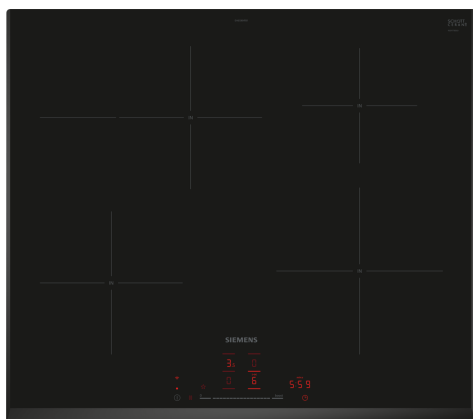

iQ300, Indukčná varná doska, 60 cm, čierna, inštalácia na pracovnú dosku bez rámčeka EH65KHFB1E

Zvláštne príslušenstvo

HZ32WA00	Bezdrôtová teplotná sonda
HZ390090	Wok panvica s mriežkou a pokrievkou
HZ9E5100	Varic na espresso
HZ9FE280	Panvica na pečenie Ø 18 / 28 cm
HZ9SE030	Sada riadu
HZ9SE040	4 dielna sada riadu
HZ9SE060	6 dielna sad riadu

Výbava

Technické údaje

Druh spotrebiča: Varná doska s ovládaním
 Typ inštalácie: zabudovateľné
 Druh ohrevu: Elektrína
 Počet varných zón:4
 Požadovaná veľkosť otvoru na inštaláciu (v x š x h): .51 x 560-560 x 490-500 mm
 Šírka: 592 mm
 Rozmery výrobku: 51 x 592 x 522 mm
 rozmery zabaleného spotrebiča: 130 x 750 x 600 mm
 Váha: 11.2 kg
 hmotnosť brutto: 13.5 kg
 ukazovateľ zvyškového tepla: Separátne
 umiestnenie ovládacieho panela: vpredu
 základný materiál povrchu: sklokeramika
 materiál povrchu: čierna
 Dĺžka prívodného kábla: 110.0 cm
 EAN:4242003935330
 Nominálne napätie: 220-240 V
 frekvencia: 50; 60 Hz

**iQ300, Indukčná varná doska, 60
cm, čierna, inštalácia na pracovnú
dosku bez rámčeka
EH65KHFB1E**

Výbava

- 60 cm: komfortný priestor 4 hrnce a panvice.

Flexibilita varných zón

- varná zóna s rozšírením na zónu na pečenie: používajte pekáče na rozšíriteľnej varnej zóne.
- varná zóna, predná ľavá: 180 mm, 2 kW (max. výkon 3.1 kW)
- varná zóna, zadná ľavá: 180 mm, 280 mm, 2 kW (max. výkon 3.1 kW)
- varná zóna, zadná pravá: 145 mm, 1.6 kW (max. výkon 2.2 kW)
- varná zóna, predná pravá: 210 mm, 2.5 kW (max. výkon 3.7 kW)