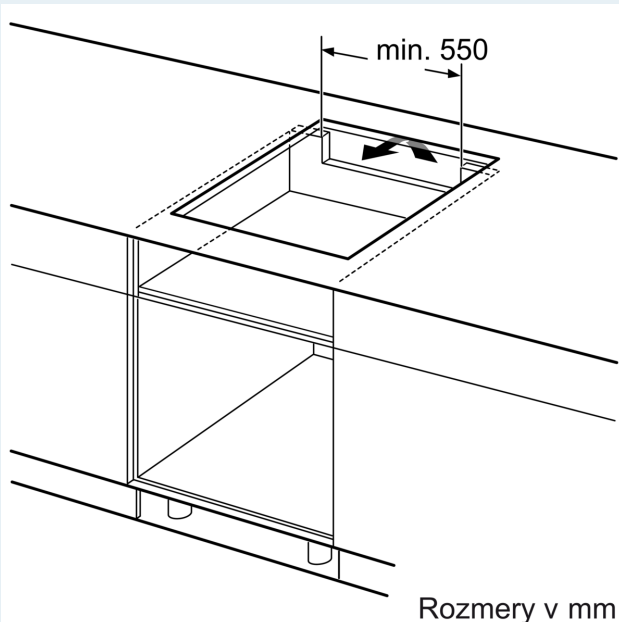

Výbava

Technické údaje

Druh spotrebiča:	Varná doska s ovládaním
Typ inštalácie:	zabudovateľné
Druh ohrevu:	Elektrina
Počet varných zón:	4
Požadovaná veľkosť otvoru na inštaláciu (v x š x h):51 x 560-560 x 490-500 mm
Šírka:	592 mm
Rozmery výrobku:	51 x 592 x 522 mm
rozmery zabaleného spotrebiča:	130 x 750 x 600 mm
Váha:	11.4 kg
hmotnosť brutto:	13.7 kg
ukazovateľ zvyškového tepla:	Separátne
umiestnenie ovládacieho panela:	vpredu
základný materiál povrchu:	sklokeramika
materiál povrchu:	čierna
Dĺžka prívodného kábla:	110.0 cm
EAN:	4242003935293
Nominálne napätie:	220-240 V
frekvencia:	50; 60 Hz

Inštalácia

- rozmery spotrebiča (V x Š x H): 51 x 592 x 522 mm
- rozmery pre vstavanie (V x Š x H): 51 x 560 x 490 - 500 mm
- min. hrúbka pracovnej dosky: 16 mm
- príkon: 7.4 kW
- powerManagement: v prípade potreby obmedzí maximálny výkon (závisí na poistkovej ochrane elektrickej inštalácie)

iQ300, Indukčná varná doska, 60 cm, čierna, inštalácia na pracovnú dosku bez rámečka EH631HFB1E

Rozmerové výkresy

Rozmery v mm

A: Hĺbka zapustenia

Rozmery v mm

A: Min. vzdialenosť medzi výrezom sporáka a stenou