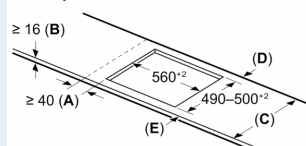

Inštalácia

- rozmery spotrebiča (V x Š x H): 51 x 592 x 522 mm
- rozmery pre vstavanie (V x Š x H): 51 x 560 x 490 - 500 mm
- min. hrúbka pracovnej dosky: 16 mm
- príkon: 7.4 kW
- powerManagement: v prípade potreby obmedzí maximálny výkon (závisí na poistkovej ochrane elektrickej inštalácie)

iQ300, Indukčná varná doska, 60 cm, čierna, inštalácia na pracovnú dosku bez rámečka EH631HFB1E

Rozmerové výkresy

Rozmery v mm

A: Hĺbka zapustenia

Rozmery v mm

A: Min. vzdialenosť medzi výrezom sporáka a stenou