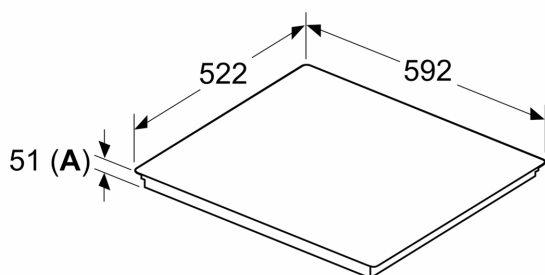

Výbava

Technické údaje

Druh spotrebiča:	Varná doska s ovládaním
Typ inštalácie:	zabudovateľné
Druh ohrevu:	Elektrina
Počet varných zón:	4
Požadovaná veľkosť otvoru na inštaláciu (v x š x h):51 x 560-560 x 490-500 mm
Šírka:	592 mm
Rozmery výrobku:	51 x 592 x 522 mm
rozmery zabaleného spotrebiča:	130 x 750 x 600 mm
Váha:	11.4 kg
hmotnosť brutto:	13.7 kg
ukazovateľ zvyškového tepla:	Separátne
umiestnenie ovládacieho panela:	vpredu
základný materiál povrchu:	sklokeramika
materiál povrchu:	čierna
Dĺžka prívodného kábla:	110.0 cm
EAN:	4242003935293
Nominálne napätie:	220-240 V
frekvencia:	50; 60 Hz

Inštalácia

- rozmery spotrebiča (V x Š x H): 51 x 592 x 522 mm
- rozmery pre vstavanie (V x Š x H): 51 x 560 x 490 - 500 mm
- min. hrúbka pracovnej dosky: 16 mm
- príkon: 7.4 kW
- powerManagement: v prípade potreby obmedzí maximálny výkon (závisí na poistkovej ochrane elektrickej inštalácie)

iQ300, Indukčná varná doska, 60 cm, čierna, inštalácia na pracovnú dosku bez rámečka EH631HFB1E

Rozmerové výkresy

Rozmery v mm

A: Hĺbka zapustenia

Rozmery v mm

A: Min. vzdialenosť medzi výrezom sporáka a stenou