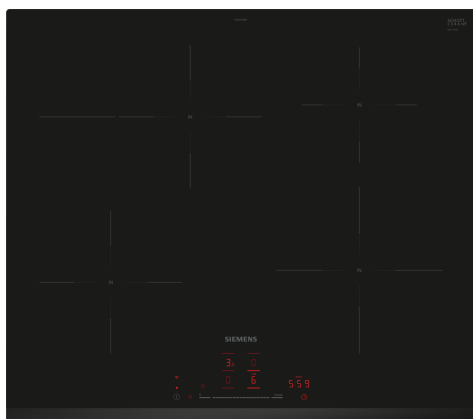

iQ300, Indukčná varná doska, 60 cm, čierna, inštalácia na pracovnú dosku bez rámčeka EH631HFB1E

Zvláštne príslušenstvo

HZ32WA00	Bezdrôtová teplotná sonda
HZ390090	Wok panvica s mriežkou a pokrievkou
HZ9E5100	Varic na espresso
HZ9FE280	Panvica na pečenie Ø 18 / 28 cm
HZ9SE030	Sada riadu
HZ9SE040	4 dielna sada riadu
HZ9SE060	6 dielna sad riadu

Indukčná varná doska - rýchlejšie, bezpečnejšie, čistejšie a efektívnejšie varenie s nekonečnými možnosťami pripojenia cez Home Connect.

- ✓ Miesto aj pre veľké pekáče vďaka pripojiteľnej zóne na pečenie.
- ✓ touchSlider+: umožňuje ovládať úroveň výkonu jedným dotykom.
- ✓ Home Connect: spravte zo svojej varnej dosky súčasť inteligentnej kuchyne.
- ✓ Intelligent hood automatic: interakcia varnej dosky a odsávača pár pre väčšie pohodlie.
- ✓ Tlačidlo Obľúbené – umožní vám prispôbiť si varnú dosku podľa vašich preferencií.

Výbava

Technické údaje

Druh spotrebiča:	Varná doska s ovládaním
Typ inštalácie:	zabudovateľné
Druh ohrevu:	Elektrina
Počet varných zón:	4
Požadovaná veľkosť otvoru na inštaláciu (v x š x h):51 x 560-560 x 490-500 mm
Šírka:	592 mm
Rozmery výrobku:	51 x 592 x 522 mm
rozmery zabaleného spotrebiča:	130 x 750 x 600 mm
Váha:	11.4 kg
hmotnosť brutto:	13.7 kg
ukazovateľ zvyškového tepla:	Separátne
umiestnenie ovládacieho panela:	vpredu
základný materiál povrchu:	sklokeramika
materiál povrchu:	čierna
Dĺžka prívodného kábla:	110.0 cm
EAN:	4242003935293
Nominálne napätie:	220-240 V
frekvencia:	50; 60 Hz

iQ300, Indukčná varná doska, 60 cm, čierna, inštalácia na pracovnú dosku bez rámčeka EH631HFB1E

Výbava

- 60 cm: komfortný priestor 4 hrnce a panvice.

Flexibilita varných zón

- varná zóna s rozšírením na zónu na pečenie: používajte pekáče na rozšíriteľnej varnej zóne.
- varná zóna, predná ľavá: 180 mm, 2 kW (max. výkon 3.1 kW)
- varná zóna, zadná ľavá: 180 mm, 280 mm, 2 kW (max. výkon 3.1 kW)
- varná zóna, zadná pravá: 145 mm, 1.6 kW (max. výkon 2.2 kW)
- varná zóna, predná pravá: 210 mm, 2.5 kW (max. výkon 3.7 kW)