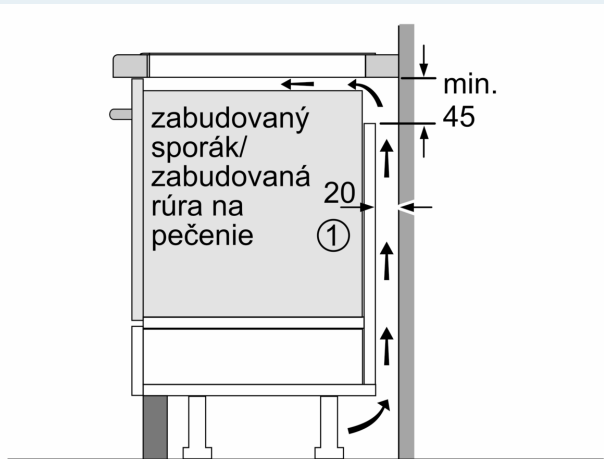

Výbava

Technické údaje

Druh spotrebiča:	Varná doska s ovládaním
Typ inštalácie:	zabudovateľné
Druh ohrevu:	Elektrina
Počet varných zón:	4
Požadovaná veľkosť otvoru na inštaláciu (v x š x h):51 x 560-560 x 490-500 mm
Šírka:	592 mm
Rozmery výrobku:	51 x 592 x 522 mm
rozmery zabaleného spotrebiča:	130 x 750 x 600 mm
Váha:	11.4 kg
hmotnosť brutto:	13.7 kg
ukazovateľ zvyškového tepla:	Separátne
umiestnenie ovládacieho panela:	vpredu
základný materiál povrchu:	sklokeramika
materiál povrchu:	čierna
Dĺžka prívodného kábla:	110.0 cm
EAN:	4242003935293
Nominálne napätie:	220-240 V
frekvencia:	50; 60 Hz

Inštalácia

- rozmery spotrebiča (V x Š x H): 51 x 592 x 522 mm
- rozmery pre vstavanie (V x Š x H): 51 x 560 x 490 - 500 mm
- min. hrúbka pracovnej dosky: 16 mm
- príkon: 7.4 kW
- powerManagement: v prípade potreby obmedzí maximálny výkon (závisí na poistkovej ochrane elektrickej inštalácie)

iQ300, Indukčná varná doska, 60 cm, čierna, inštalácia na pracovnú dosku bez rámečka EH631HFB1E

Rozmerové výkresy

Rozmery v mm

A: Hĺbka zapustenia

Rozmery v mm

A: Min. vzdialenosť medzi výrezom sporáka a stenou

C	D	E
585-600	50	≥ 35
> 600	≥ 50	≥ 50

① Je potrebné počítať s vetracou štrbinou.

Rozmery v mm

Rozmerové výkresy

①
Je potrebné počítať
s vetracou štrbinou

rozмеры v mm

rozмеры v mm