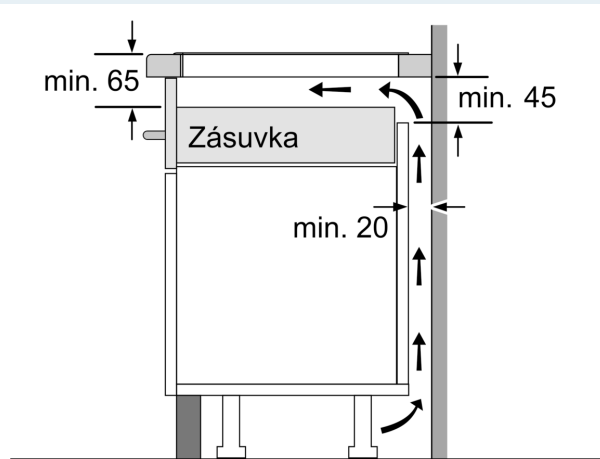

Výbava

Technické údaje

Druh spotrebiča:	Varná doska s ovládaním
Typ inštalácie:	zabudovateľné
Druh ohrevu:	Elektrina
Počet varných zón:	4
Požadovaná veľkosť otvoru na inštaláciu (v x š x h):51 x 560-560 x 490-500 mm
Šírka:	592 mm
Rozmery výrobku:	51 x 592 x 522 mm
rozmery zabaleného spotrebiča:	130 x 750 x 600 mm
Váha:	11.4 kg
hmotnosť brutto:	13.7 kg
ukazovateľ zvyškového tepla:	Separátne
umiestnenie ovládacieho panela:	vpredu
základný materiál povrchu:	sklokeramika
materiál povrchu:	čierna
Dĺžka prívodného kábla:	110.0 cm
EAN:	4242003935293
Nominálne napätie:	220-240 V
frekvencia:	50; 60 Hz

Inštalácia

- rozmery spotrebiča (V x Š x H): 51 x 592 x 522 mm
- rozmery pre vstavanie (V x Š x H): 51 x 560 x 490 - 500 mm
- min. hrúbka pracovnej dosky: 16 mm
- príkon: 7.4 kW
- powerManagement: v prípade potreby obmedzí maximálny výkon (závisí na poistkovej ochrane elektrickej inštalácie)

iQ300, Indukčná varná doska, 60 cm, čierna, inštalácia na pracovnú dosku bez rámečka EH631HFB1E

Rozmerové výkresy

Rozmery v mm

A: Hĺbka zapustenia

Rozmery v mm

A: Min. vzdialenosť medzi výrezom sporáka a stenou

C	D	E
585-600	50	≥ 35
> 600	≥ 50	≥ 50

① Je potrebné počítať s vetracou štrbinou.

Rozmery v mm

Rozmerové výkresy

①
Je potrebné počítať
s vetracou štrbinou

rozмеры v mm

rozмеры v mm