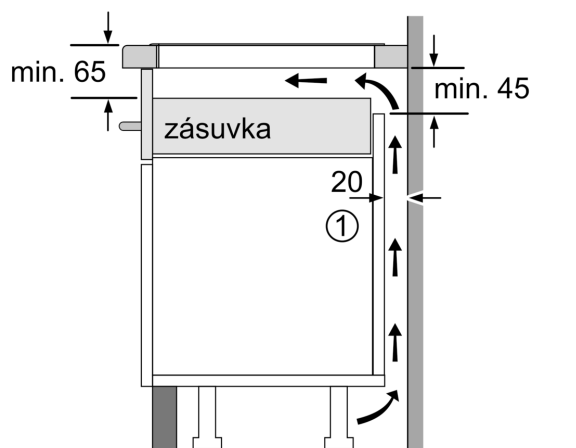

Výbava

Technické údaje

Druh spotrebiča:	Varná doska s ovládaním
Typ inštalácie:	zabudovateľné
Druh ohrevu:	Elektrina
Počet varných zón:	4
Požadovaná veľkosť otvoru na inštaláciu (v x š x h):51 x 560-560 x 490-500 mm
Šírka:	592 mm
Rozmery výrobku:	51 x 592 x 522 mm
rozmery zabaleného spotrebiča:	130 x 750 x 600 mm
Váha:	11.4 kg
hmotnosť brutto:	13.7 kg
ukazovateľ zvyškového tepla:	Separátne
umiestnenie ovládacieho panela:	vpredu
základný materiál povrchu:	sklokeramika
materiál povrchu:	čierna
Dĺžka prívodného kábla:	110.0 cm
EAN:	4242003935293
Nominálne napätie:	220-240 V
frekvencia:	50; 60 Hz

Inštalácia

- rozmery spotrebiča (V x Š x H): 51 x 592 x 522 mm
- rozmery pre vstavanie (V x Š x H): 51 x 560 x 490 - 500 mm
- min. hrúbka pracovnej dosky: 16 mm
- príkon: 7.4 kW
- powerManagement: v prípade potreby obmedzí maximálny výkon (závisí na poistkovej ochrane elektrickej inštalácie)

iQ300, Indukčná varná doska, 60 cm, čierna, inštalácia na pracovnú dosku bez rámečka EH631HFB1E

Rozmerové výkresy

Rozmery v mm

A: Hĺbka zapustenia

Rozmery v mm

A: Min. vzdialenosť medzi výrezom sporáka a stenou

C	D	E
585-600	50	≥ 35
> 600	≥ 50	≥ 50

① Je potrebné počítať s vetracou štrbinou.

Rozmery v mm

Rozmerové výkresy

①
Je potrebné počítať
s vetracou štrbinou

rozмеры v mm

rozмеры v mm