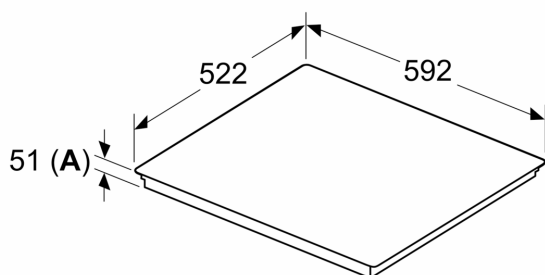

Výbava

Technické údaje

Druh spotrebiča:	Varná doska s ovládaním
Typ inštalácie:	zabudovateľné
Druh ohrevu:	Elektrina
Počet varných zón:	4
Požadovaná veľkosť otvoru na inštaláciu (v x š x h):51 x 560-560 x 490-500 mm
Šírka:	592 mm
Rozmery výrobku:	51 x 592 x 522 mm
rozmary zabaleného spotrebiča:	130 x 750 x 600 mm
Váha:	11.2 kg
hmotnosť brutto:	13.5 kg
ukazovateľ zvyškového tepla:	Separátne
umiestnenie ovládacieho panela:	vpredu
základný materiál povrchu:	sklokeramika
materiál povrchu:	čierna
Dĺžka prívodného kábla:	110.0 cm
EAN:	4242003935279
Nominálne napätie:	220-240 V
frekvencia:	50; 60 Hz

Inštalácia

- rozmery spotrebiča (V x Š x H): 51 x 592 x 522 mm
- rozmery pre vstavenie (V x Š x H): 51 x 560 x 490 - 500 mm
- min. hrúbka pracovnej dosky: 16 mm
- príkon: 7.4 kW
- powerManagement: v prípade potreby obmedzí maximálny výkon (závisí na poistkovej ochrane elektrickej inštalácie)

iQ100, Indukčná varná doska, 60 cm, čierna, inštalácia na pracovnú dosku bez rámečka EH631HEB1E

Rozmerové výkresy

Rozmery v mm

A: Hĺbka zapustenia

Rozmery v mm

A: Min. vzdialenosť medzi výrezom sporáka a stenou