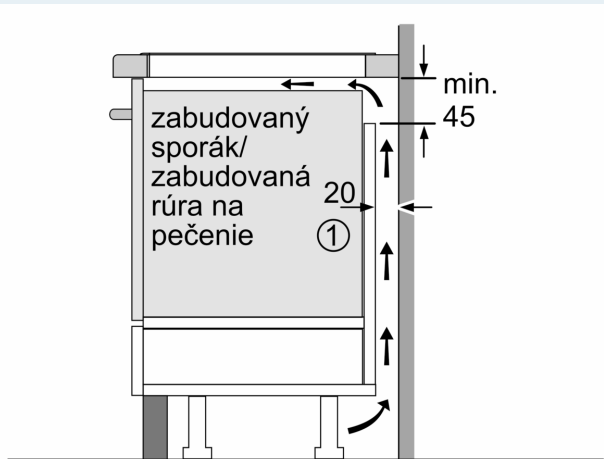

Výbava

Technické údaje

Druh spotrebiča:	Varná doska s ovládaním
Typ inštalácie:	zabudovateľné
Druh ohrevu:	Elektrina
Počet varných zón:	4
Požadovaná veľkosť otvoru na inštaláciu (v x š x h):51 x 560-560 x 490-500 mm
Šírka:	592 mm
Rozmery výrobku:	51 x 592 x 522 mm
rozmary zabaleného spotrebiča:	130 x 750 x 600 mm
Váha:	11.2 kg
hmotnosť brutto:	13.5 kg
ukazovateľ zvyškového tepla:	Separátne
umiestnenie ovládacieho panela:	vpredu
základný materiál povrchu:	sklokeramika
materiál povrchu:	čierna
Dĺžka prívodného kábla:	110.0 cm
EAN:	4242003935279
Nominálne napätie:	220-240 V
frekvencia:	50; 60 Hz

Inštalácia

- rozmery spotrebiča (V x Š x H): 51 x 592 x 522 mm
- rozmery pre vstavenie (V x Š x H): 51 x 560 x 490 - 500 mm
- min. hrúbka pracovnej dosky: 16 mm
- príkon: 7.4 kW
- powerManagement: v prípade potreby obmedzí maximálny výkon (závisí na poistkovej ochrane elektrickej inštalácie)

iQ100, Indukčná varná doska, 60 cm, čierna, inštalácia na pracovnú dosku bez rámečka EH631HEB1E

Rozmerové výkresy

Rozmery v mm

A: Hĺbka zapustenia

Rozmery v mm

A: Min. vzdialenosť medzi výrezom sporáka a stenou

C	D	E
585-600	50	≥ 35
> 600	≥ 50	≥ 50

① Je potrebné počítať s vetracou štrbinou.

Rozmery v mm

Rozmerové výkresy

①
Je potrebné počítať
s vetracou štrbinou

rozmery v mm

rozmery v mm