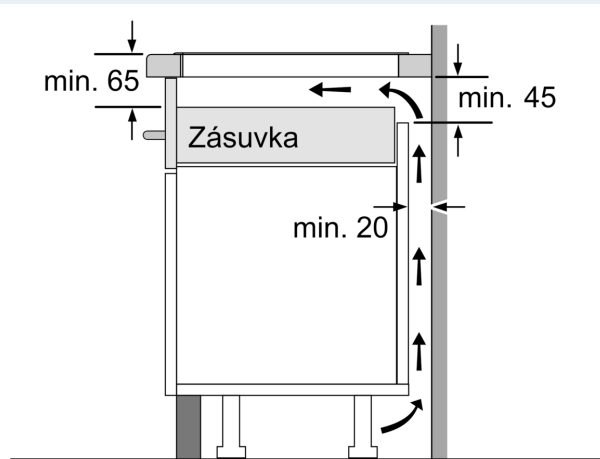

Výbava

Technické údaje

Druh spotrebiča:	Varná doska s ovládaním
Typ inštalácie:	zabudovateľné
Druh ohrevu:	Elektrina
Počet varných zón:	4
Požadovaná veľkosť otvoru na inštaláciu (v x š x h):51 x 560-560 x 490-500 mm
Šírka:	592 mm
Rozmery výrobku:	51 x 592 x 522 mm
rozmary zabaleného spotrebiča:	130 x 750 x 600 mm
Váha:	11.2 kg
hmotnosť brutto:	13.5 kg
ukazovateľ zvyškového tepla:	Separátne
umiestnenie ovládacieho panela:	vpredu
základný materiál povrchu:	sklokeramika
materiál povrchu:	čierna
Dĺžka prívodného kábla:	110.0 cm
EAN:	4242003935279
Nominálne napätie:	220-240 V
frekvencia:	50; 60 Hz

Inštalácia

- rozmery spotrebiča (V x Š x H): 51 x 592 x 522 mm
- rozmery pre vstavenie (V x Š x H): 51 x 560 x 490 - 500 mm
- min. hrúbka pracovnej dosky: 16 mm
- príkon: 7.4 kW
- powerManagement: v prípade potreby obmedzí maximálny výkon (závisí na poistkovej ochrane elektrickej inštalácie)

iQ100, Indukčná varná doska, 60 cm, čierna, inštalácia na pracovnú dosku bez rámečka EH631HEB1E

Rozmerové výkresy

Rozmery v mm

A: Hĺbka zapustenia

Rozmery v mm

A: Min. vzdialenosť medzi výrezom sporáka a stenou

C	D	E
585-600	50	≥ 35
> 600	≥ 50	≥ 50

① Je potrebné počítať s vetracou štrbinou.

Rozmery v mm

Rozmerové výkresy

①
Je potrebné počítať
s vetracou štrbinou

rozmery v mm

rozmery v mm