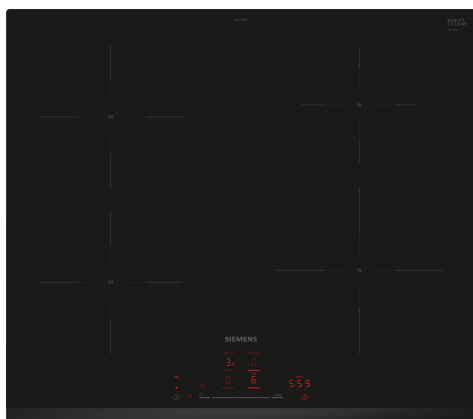

iQ100, Indukčná varná doska, 60 cm, čierna, inštalácia na pracovnú dosku bez rámčeka EH631HEB1E

Zvláštne príslušenstvo

HZ32WA00	Bezdrôtová teplotná sonda
HZ390090	Wok panvica s mriežkou a pokrievkou
HZ9E5100	Varic na espresso
HZ9FE280	Panvica na pečenie Ø 18 / 28 cm
HZ9SE030	Sada riadu
HZ9SE040	4 dielna sada riadu
HZ9SE060	6 dielna sad riadu

Výbava

Technické údaje

Druh spotrebiča:	Varná doska s ovládaním
Typ inštalácie:	zabudovateľné
Druh ohrevu:	Elektrina
Počet varných zón:	4
Požadovaná veľkosť otvoru na inštaláciu (v x š x h):51 x 560-560 x 490-500 mm
Šírka:	592 mm
Rozmery výrobku:	51 x 592 x 522 mm
rozmary zabaleného spotrebiča:	130 x 750 x 600 mm
Váha:	11.2 kg
hmotnosť brutto:	13.5 kg
ukazovateľ zvyškového tepla:	Separátne
umiestnenie ovládacieho panela:	vpredu
základný materiál povrchu:	sklokeramika
materiál povrchu:	čierna
Dĺžka prívodného kábla:	110.0 cm
EAN:	4242003935279
Nominálne napätie:	220-240 V
frekvencia:	50; 60 Hz

iQ100, Indukčná varná doska, 60 cm, čierna, inštalácia na pracovnú dosku bez rámčeka EH631HEB1E

Výbava

- 60 cm: komfortný priestor 4 hrnce a panvice.

Flexibilita varných zón

- varná zóna, predná ľavá: 180 mm, 2 kW (max. výkon 3.1 kW)
- varná zóna, zadná ľavá: 180 mm, 2 kW (max. výkon 3.1 kW)
- varná zóna, zadná pravá: 145 mm, 1.6 kW (max. výkon 2.2 kW)
- varná zóna, predná pravá: 210 mm, 2.5 kW (max. výkon 3.7 kW)