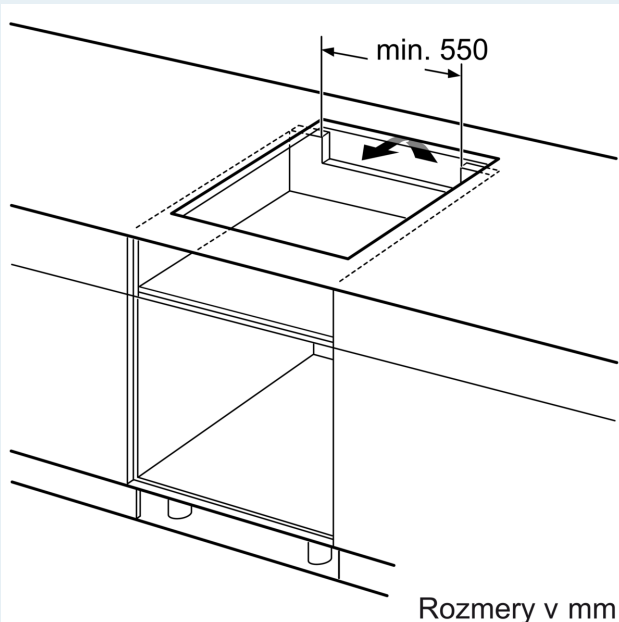

Výbava

Technické údaje

Druh spotrebiča:	Varná doska s ovládaním
Typ inštalácie:	zabudovateľné
Druh ohrevu:	Elektrina
Počet varných zón:	4
Požadovaná veľkosť otvoru na inštaláciu (v x š x h):51 x 560-560 x 490-500 mm
Šírka:	592 mm
Rozmery výrobku:	51 x 592 x 522 mm
rozmary zabaleného spotrebiča:	130 x 750 x 600 mm
Váha:	11.2 kg
hmotnosť brutto:	13.5 kg
ukazovateľ zvyškového tepla:	Separátne
umiestnenie ovládacieho panela:	vpredu
základný materiál povrchu:	sklokeramika
materiál povrchu:	čierna
Dĺžka prívodného kábla:	110.0 cm
EAN:	4242003935279
Nominálne napätie:	220-240 V
frekvencia:	50; 60 Hz

Inštalácia

- rozmery spotrebiča (V x Š x H): 51 x 592 x 522 mm
- rozmery pre vstavenie (V x Š x H): 51 x 560 x 490 - 500 mm
- min. hrúbka pracovnej dosky: 16 mm
- príkon: 7.4 kW
- powerManagement: v prípade potreby obmedzí maximálny výkon (závisí na poistkovej ochrane elektrickej inštalácie)

iQ100, Indukčná varná doska, 60 cm, čierna, inštalácia na pracovnú dosku bez rámečka EH631HEB1E

Rozmerové výkresy

Rozmery v mm

A: Hĺbka zapustenia

Rozmery v mm

A: Min. vzdialenosť medzi výrezom sporáka a stenou