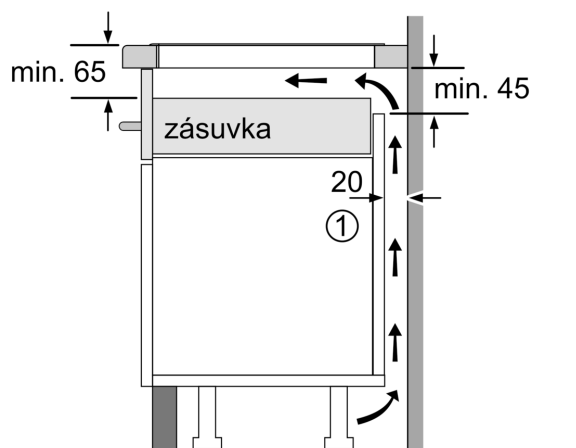

Výbava

Technické údaje

Druh spotrebiča:	Varná doska s ovládaním
Typ inštalácie:	zabudovateľné
Druh ohrevu:	Elektrina
Počet varných zón:	4
Požadovaná veľkosť otvoru na inštaláciu (v x š x h):51 x 560-560 x 490-500 mm
Šírka:	592 mm
Rozmery výrobku:	51 x 592 x 522 mm
rozmary zabaleného spotrebiča:	130 x 750 x 600 mm
Váha:	11.2 kg
hmotnosť brutto:	13.5 kg
ukazovateľ zvyškového tepla:	Separátne
umiestnenie ovládacieho panela:	vpredu
základný materiál povrchu:	sklokeramika
materiál povrchu:	čierna
Dĺžka prívodného kábla:	110.0 cm
EAN:	4242003935279
Nominálne napätie:	220-240 V
frekvencia:	50; 60 Hz

Inštalácia

- rozmery spotrebiča (V x Š x H): 51 x 592 x 522 mm
- rozmery pre vstavenie (V x Š x H): 51 x 560 x 490 - 500 mm
- min. hrúbka pracovnej dosky: 16 mm
- príkon: 7.4 kW
- powerManagement: v prípade potreby obmedzí maximálny výkon (závisí na poistkovej ochrane elektrickej inštalácie)

iQ100, Indukčná varná doska, 60 cm, čierna, inštalácia na pracovnú dosku bez rámečka EH631HEB1E

Rozmerové výkresy

Rozmery v mm

A: Hĺbka zapustenia

Rozmery v mm

A: Min. vzdialenosť medzi výrezom sporáka a stenou

C	D	E
585-600	50	≥ 35
> 600	≥ 50	≥ 50

① Je potrebné počítať s vetracou štrbinou.

Rozmery v mm

Rozmerové výkresy

①
Je potrebné počítať
s vetracou štrbinou

rozmery v mm

rozmery v mm