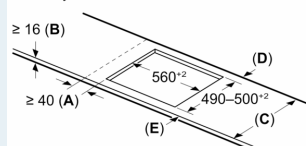

Inštalácia

- rozmery spotrebiča (V x Š x H): 51 x 592 x 522 mm
- rozmery pre vstavenie (V x Š x H): 51 x 560 x 490 - 500 mm
- min. hrúbka pracovnej dosky: 16 mm
- príkon: 7.4 kW
- powerManagement: v prípade potreby obmedzí maximálny výkon (závisí na poistkovej ochrane elektrickej inštalácie)

iQ100, Indukčná varná doska, 60 cm, čierna, inštalácia na pracovnú dosku bez rámečka EH631HEB1E

Rozmerové výkresy

Rozmery v mm

A: Hĺbka zapustenia

Rozmery v mm

A: Min. vzdialenosť medzi výrezom sporáka a stenou