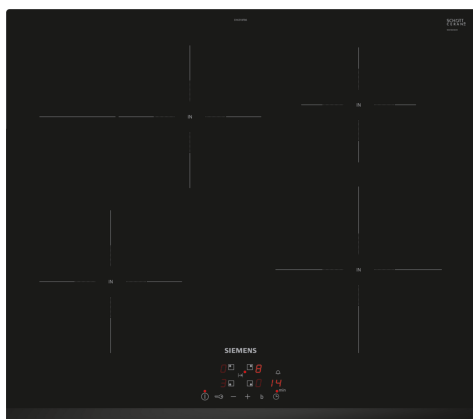

iQ300, Indukčná varná doska, 60 cm, čierna, inštalácia na pracovnú dosku bez rámčeka EH631BFB6E

Zvláštne príslušenstvo

HZ32WA00	Bezdrôtová teplotná sonda
HZ390090	Wok panvica s mriežkou a pokrievkou
HZ9E5100	Varic na espresso
HZ9FE280	Panvica na pečenie Ø 18 / 28 cm
HZ9SE060	6 dielna sad riadu
HZ9SE030	Sada riadu
HZ9SE040	4 dielna sada riadu

Indukčná varná doska - rýchlejšie, bezpečnejšie, čistejšie a efektívnejšie varenie.

- ✓ Miesto aj pre veľké pekáče vďaka pripojiteľnej zóne na pečenie.
- ✓ touchControl: nastavenie varných zón a ďalších funkcií dotykom.
- ✓ powerBoost: zvyšuje výkon indukčnej varnej dosky až o 50 %.
- ✓ Timer: bezpečné vypnutie varných zón po uplynutí nastaveného času varenia.
- ✓ Detská poistka: účinne chráni pred neúmyselným zapnutím.

Výbava

Technické údaje

Druh spotrebiča:	Varná doska s ovládaním
Typ inštalácie:	zabudovateľné
Druh ohrevu:	Elektrina
Počet varných zón:	4
Požadovaná veľkosť otvoru na inštaláciu (v x š x h):	.51 x 560-560 x 490-500 mm
Šírka:	592 mm
Rozmery výrobku:	51 x 592 x 522 mm
rozmary zabaleného spotrebiča:	130 x 755 x 600 mm
Váha:	11.2 kg
hmotnosť brutto:	13.5 kg
ukazovateľ zvyškového tepla:	Separátne
umiestnenie ovládacieho panela:	vpredu
základný materiál povrchu:	sklokeramika
materiál povrchu:	čierna
Dĺžka prívodného kábla:	110.0 cm
EAN:	4242003934456
Nominálne napätie:	220-240 V
frekvencia:	50; 60 Hz

iQ300, Indukčná varná doska, 60 cm, čierna, inštalácia na pracovnú dosku bez rámčeka EH631BFB6E

Výbava

- 60 cm: komfortný priestor 4 hrnce a panvice.

Flexibilita varných zón

- varná zóna s rozšírením na zónu na pečenie: používajte pekáče na rozšíriteľnej varnej zóne.
- varná zóna, predná ľavá: 180 mm, 1.8 kW (max. výkon 3.1 kW)
- varná zóna, zadná ľavá: 180 mm, 280 mm, 1.8 kW (max. výkon 3.1 kW)
- varná zóna, zadná pravá: 145 mm, 1.4 kW (max. výkon 2.2 kW)
- varná zóna, predná pravá: 210 mm, 2.2 kW (max. výkon 3.7 kW)