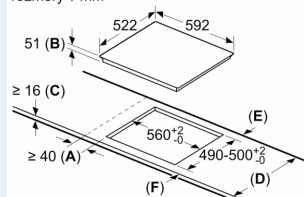

Výbava

Technické údaje

Druh spotrebiča:	Varná doska s ovládaním
Typ inštalácie:	zabudovateľné
Druh ohrevu:	Elektrina
Počet varných zón:	4
Požadovaná veľkosť otvoru na inštaláciu (v x š x h):	.51 x 560-560 x 490-500 mm
Šírka:	592 mm
Rozmery výrobku:	51 x 592 x 522 mm
rozmary zabaleného spotrebiča:	130 x 755 x 600 mm
Váha:	11.2 kg
hmotnosť brutto:	13.5 kg
ukazovateľ zvyškového tepla:	Separátne
umiestnenie ovládacieho panela:	vpredu
základný materiál povrchu:	sklokeramika
materiál povrchu:	čierna
Dĺžka prívodného kábla:	110.0 cm
EAN:	4242003934456
Nominálne napätie:	220-240 V
frekvencia:	50; 60 Hz

Inštalácia

- rozmery spotrebiča (V x Š x H): 51 x 592 x 522 mm
- rozmery pre vstavenie (V x Š x H): 51 x 560 x 490 - 500 mm
- min. hrúbka pracovnej dosky: 16 mm
- príkon: 7.4 kW
- powerManagement: v prípade potreby obmedzí maximálny výkon (závisí na poistkovej ochrane elektrickej inštalácie)
- pripojovací kábel: 1.1 m, pripojovací kábel súčasťou balenia

iQ300, Indukčná varná doska, 60 cm, čierna, inštalácia na pracovnú dosku bez rámečka EH631BFB6E

Rozmerové výkresy

rozмеры в мм

A: Minimálna vzdialenosť výrezu varnej dosky od steny.

B: Hĺbka zapustenia

C: Medzera medzi povrchom pracovnej dosky a hornou časťou rúry na pečenie musí byť 30 mm. Pozri priestorové požiadavky rúry na pečenie.