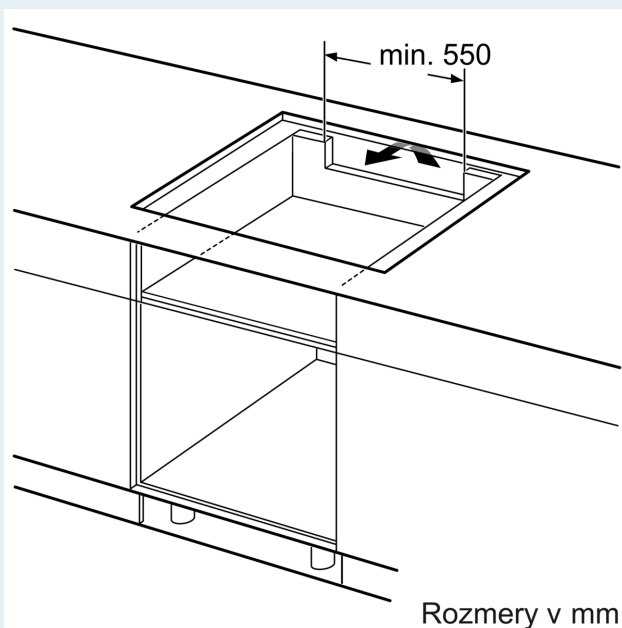

Výbava

Technické údaje

Druh spotrebiča:	Varná doska s ovládaním
Typ inštalácie:	zabudovateľné
Druh ohrevu:	Elektrina
Počet varných zón:	4
Požadovaná veľkosť otvoru na inštaláciu (v x š x h):	.51 x 560-560 x 490-500 mm
Šírka:	592 mm
Rozmery výrobku:	51 x 592 x 522 mm
rozmary zabaleného spotrebiča:	130 x 755 x 600 mm
Váha:	11.2 kg
hmotnosť brutto:	13.5 kg
ukazovateľ zvyškového tepla:	Separátne
umiestnenie ovládacieho panela:	vpredu
základný materiál povrchu:	sklokeramika
materiál povrchu:	čierna
Dĺžka prívodného kábla:	110.0 cm
EAN:	4242003934456
Nominálne napätie:	220-240 V
frekvencia:	50; 60 Hz

Design

- predná fazeta

Bezpečnosť

- 2-stupňový zostatkového tepla pre každú varnú zónu: indikuje, ktoré varné zóny sú stále horúce alebo teplé
- detská poistka: zabráni nechcenej aktivácii varnej dosky
- hlavný vypínač: vypnite všetky varné zóny stlačením tlačidla
- bezpečnostné vypínanie: z bezpečnostných dôvodov sa ohrev vypne po nastavenom čase bez ďalšej užívateľskej interakcie (možno nastaviť)

Inštalácia

- rozmery spotrebiča (V x Š x H): 51 x 592 x 522 mm
- rozmery pre vstavenie (V x Š x H): 51 x 560 x 490 - 500 mm
- min. hrúbka pracovnej dosky: 16 mm
- príkon: 7.4 kW
- powerManagement: v prípade potreby obmedzí maximálny výkon (závisí na poistkovej ochrane elektrickej inštalácie)
- pripojovací kábel: 1.1 m, pripojovací kábel súčasťou balenia

iQ300, Indukčná varná doska, 60 cm, čierna, inštalácia na pracovnú dosku bez rámečka EH631BFB6E

Rozmerové výkresy

rozмеры в мм

A: Minimálna vzdialenosť výrezu varnej dosky od steny.

B: Hĺbka zapustenia

C: Medzera medzi povrchom pracovnej dosky a hornou časťou rúry na pečenie musí byť 30 mm. Pozri priestorové požiadavky rúry na pečenie.