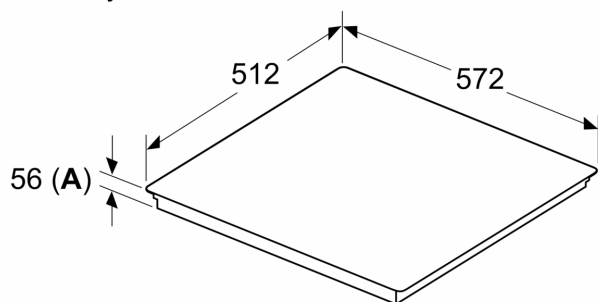

Výbava

Technické údaje

Druh spotrebiča:	Varná doska s ovládaním
Typ inštalácie:	zabudovateľné
Druh ohrevu:	Elektrina
Počet varných zón:	4
Šírka:	572 mm
Rozmery výrobku:	56 x 572 x 512 mm
rozмеры zabaleného spotrebiča:	130 x 750 x 600 mm
Váha:	11.2 kg
hmotnosť brutto:	13.5 kg
ukazovateľ zvyškového tepla:	Separátne
umiestnenie ovládacieho panela:	vpredu
základný materiál povrchu:	sklokeramika
materiál povrchu:	čierna
Dĺžka prívodného kábla:	110.0 cm
EAN:	4242003935231
Nominálne napätie:	220-240 V
frekvencia:	50; 60 Hz

Inštalácia

- rozmery spotrebiča (V x Š x H): 56 x 572 x 512 mm
- rozmery pre vstavenie (V x Š x H): 56 mm x 576 mm x 516 mm
- min. hrúbka pracovnej dosky: 16 mm
- príkon: 7.4 kW
- powerManagement: v prípade potreby obmedzí maximálny výkon (závisí na poistkovej ochrane elektrickej inštalácie)
- Na inštaláciu do kamenných, granitových alebo syntetických pracovných dosiek. Ostatné materiály pracovných dosiek vyžadujú kontrolu vhodnosti u výrobcu pracovnej dosky.

iQ300, Indukčná varná doska, 60 cm, čierna, zápusťný dizajn, inštalácia do roviny pracovnej dosky EH601HFB1E

Rozmerové výkresy

Rozmery v mm

A: Hĺbka zapustenia

Rozmery v mm

A: Min. vzdialenosť od výrezu varného panela k stene
B: So vstavanou rúrou na pečenie inštalovanou na spodku min. 30 mm, prípadne viac