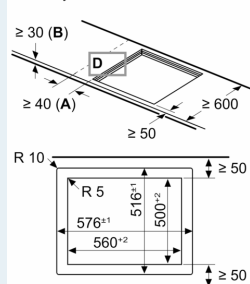

Inštalácia

- rozmery spotrebiča (V x Š x H): 56 x 572 x 512 mm
- rozmery pre vstavenie (V x Š x H): 56 mm x 576 mm x 516 mm
- min. hrúbka pracovnej dosky: 16 mm
- príkon: 7.4 kW
- powerManagement: v prípade potreby obmedzí maximálny výkon (závisí na poistkovej ochrane elektrickej inštalácie)
- Na inštaláciu do kamenných, granitových alebo syntetických pracovných dosiek. Ostatné materiály pracovných dosiek vyžadujú kontrolu vhodnosti u výrobcu pracovnej dosky.

iQ300, Indukčná varná doska, 60 cm, čierna, zápusťný dizajn, inštalácia do roviny pracovnej dosky EH601HFB1E

Rozmerové výkresy

Rozmery v mm

A: Hĺbka zapustenia

Rozmery v mm

A: Min. vzdialenosť od výrezu varného panela k stene
B: So vstavanou rúrou na pečenie inštalovanou na spodku min. 30 mm, prípadne viac

Pozri priestorové požiadavky rúry

C: Max. skosenie 1 mm

① Je potrebné počítať s vetracou štrbinou

Rozmerové výkresy