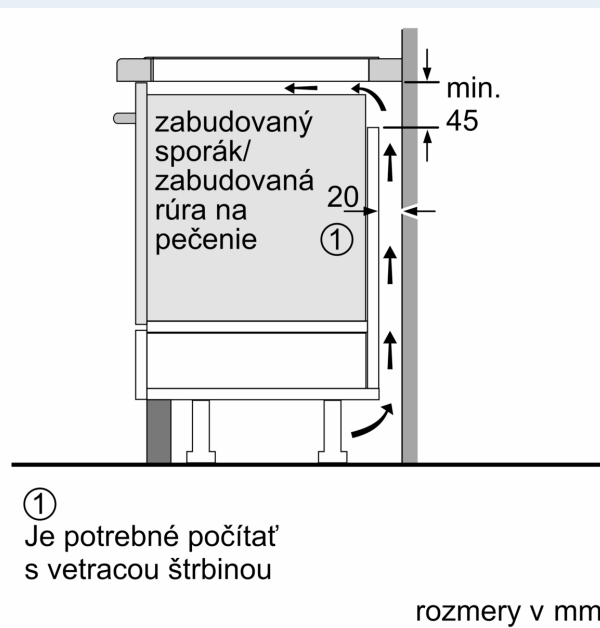

Výbava

Technické údaje

Druh spotrebiča:	Varná doska s ovládaním
Typ inštalácie:	zabudovateľné
Druh ohrevu:	Elektrina
Počet varných zón:	4
Šírka:	572 mm
Rozmery výrobku:	56 x 572 x 512 mm
rozмеры zabaleného spotrebiča:	130 x 750 x 600 mm
Váha:	11.2 kg
hmotnosť brutto:	13.5 kg
ukazovateľ zvyškového tepla:	Separátne
umiestnenie ovládacieho panela:	vpredu
základný materiál povrchu:	sklokeramika
materiál povrchu:	čierna
Dĺžka prívodného kábla:	110.0 cm
EAN:	4242003935231
Nominálne napätie:	220-240 V
frekvencia:	50; 60 Hz

Inštalácia

- rozmery spotrebiča (V x Š x H): 56 x 572 x 512 mm
- rozmery pre vstavenie (V x Š x H): 56 mm x 576 mm x 516 mm
- min. hrúbka pracovnej dosky: 16 mm
- príkon: 7.4 kW
- powerManagement: v prípade potreby obmedzí maximálny výkon (závisí na poistkovej ochrane elektrickej inštalácie)
- Na inštaláciu do kamenných, granitových alebo syntetických pracovných dosiek. Ostatné materiály pracovných dosiek vyžadujú kontrolu vhodnosti u výrobcu pracovnej dosky.

iQ300, Indukčná varná doska, 60 cm, čierna, zápusťný dizajn, inštalácia do roviny pracovnej dosky EH601HFB1E

Rozmerové výkresy

Rozmery v mm

A: Hĺbka zapustenia

Rozmery v mm

A: Min. vzdialenosť od výrezu varného panela k stene
B: So vstavanou rúrou na pečenie inštalovanou na spodku min. 30 mm, prípadne viac

Pozri priestorové požiadavky rúry

C: Max. skosenie 1 mm

① Je potrebné počítať s vetracou štrbinou

Rozmerové výkresy