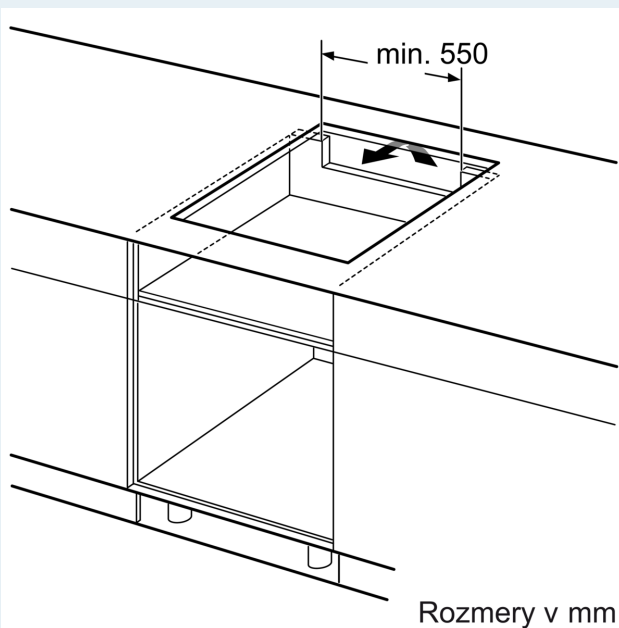

Inštalácia

- rozmery spotrebiča (V x Š x H): 56 x 572 x 512 mm
- rozmery pre vstavenie (V x Š x H): 56 mm x 576 mm x 516 mm
- min. hrúbka pracovnej dosky: 16 mm
- príkon: 7.4 kW
- powerManagement: v prípade potreby obmedzí maximálny výkon (závisí na poistkovej ochrane elektrickej inštalácie)
- Na inštaláciu do kamenných, granitových alebo syntetických pracovných dosiek. Ostatné materiály pracovných dosiek vyžadujú kontrolu vhodnosti u výrobcu pracovnej dosky.

iQ300, Indukčná varná doska, 60 cm, čierna, zápusťný dizajn, inštalácia do roviny pracovnej dosky EH601HFB1E

Rozmerové výkresy

Rozmery v mm

A: Hĺbka zapustenia

Rozmery v mm

A: Min. vzdialenosť od výrezu varného panela k stene
B: So vstavanou rúrou na pečenie inštalovanou na spodku min. 30 mm, prípadne viac