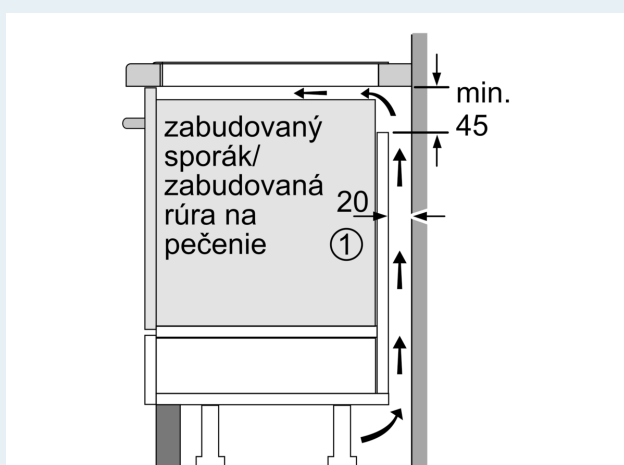

Výbava

Technické údaje

Druh spotrebiča: Varná doska s ovládaním
Typ inštalácie: zabudovateľné
Druh ohrevu: Elektrina
Počet varných zón: 4
Šírka: 572 mm
Rozmery výrobku: 56 x 572 x 512 mm
rozmery zabaleného spotrebiča: 126 x 753 x 603 mm
Váha: 13.2 kg
hmotnosť brutto: 15.4 kg
ukazovateľ zvyškového tepla: Separátne
umiestnenie ovládacieho panela: vpredu
základný materiál povrchu: sklokeramika
materiál povrchu: čierna
Dĺžka prívodného kábla: 110.0 cm
EAN: 4242003716052
Nominálne napätie: 220-240 V
frekvencia: 50; 60 Hz

Design

- bez rámčeka (zápusťný do kamennej pracovnej dosky)

Bezpečnosť

- 2-stupňový zostatkového tepla pre každú varnú zónu: indikuje, ktoré varné zóny sú stále horúce alebo teplé
- detská poistka: zabráni nechcenej aktivácii varnej dosky
- ochrana pri utieraní: utrite prekypeli tekutinu bez neúmyselné zmeny nastavenia (blokované všetkých dotykových tlačidiel na 30 sekúnd).
- hlavný vypínač: vypnite všetky varné zóny stlačením tlačidla
- bezpečnostné vypínanie: z bezpečnostných dôvodov sa ohrev vypne po nastavenom čase bez ďalšej užívateľskej interakcie (možno nastaviť)
- ukazovateľ spotreby energie: ukazuje spotrebu elektriny posledného procesu varenia.

Inštalácia

- rozmery spotrebiča (V x Š x H): 56 x 572 x 512 mm
- rozmery pre vstavenie (V x Š x H): 56 mm x 576 mm x 516 mm
- min. hrúbka pracovnej dosky: 16 mm
- príkon: 7.4 kW

- powerManagement: v prípade potreby obmedzí maximálny výkon (závisí na poistkovej ochrane elektrickej inštalácie)
- pripojovací kábel: 1.1 m, pripojovací kábel súčasťou balenia
- Na inštaláciu do kamenných, granitových alebo syntetických pracovných dosiek. Ostatné materiály pracovných dosiek vyžadujú kontrolu vhodnosti u výrobcu pracovnej dosky.

iQ300, Indukčná varná doska, 60 cm, čierna, zápusťný dizajn, inštalácia do roviny pracovnej dosky
EH601FFB1E

Rozmerové výkresy

① Je potrebné počítať s vetracou štrbinou

rozmery v mm

Rozmery v mm

rozmery v mm