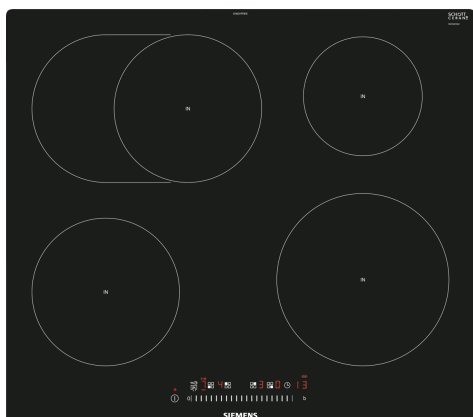

iQ300, Indukčná varná doska, 60 cm, čierna, zápusťný dizajn, inštalácia do roviny pracovnej dosky EH601FFB1E

Zvláštne príslušenstvo

HZ9SE040	4 dielna sada riadu
HZ9SE060	6 dielna sad riadu
HZ390090	Wok panvica s mriežkou a pokrievkou
HZ9ES100	Varic na espresso
HZ9FE280	Panvica na pečenie Ø 18 / 28 cm
HZ9SE030	Sada riadu

Indukčná varná doska - rýchlejšie, bezpečnejšie, čistejšie a efektívnejšie varenie.

- ✓ Miesto aj pre veľké pekáče vďaka pripojiteľnej zóne na pečenie.
- ✓ Ovládanie touchSlider umožňuje nastaviť teplotu priamym dotykom alebo posunom prsta po teplotnej stupnici.
- ✓ powerBoost: zvyšuje výkon indukčnej varnej dosky až o 50 %.
- ✓ Timer: bezpečné vypnutie varných zón po uplynutí nastaveného času varenia.
- ✓ Detská poistka: účinne chráni pred neúmyselným zapnutím.

Výbava

Technické údaje

Druh spotrebiča: Varná doska s ovládaním
Typ inštalácie: zabudovateľné
Druh ohrevu: Elektrina
Počet varných zón: 4
Šírka: 572 mm
Rozmery výrobku: 56 x 572 x 512 mm
rozmery zabaleného spotrebiča: 126 x 753 x 603 mm
Váha: 13.2 kg
hmotnosť brutto: 15.4 kg
ukazovateľ zvyškového tepla: Separátne
umiestnenie ovládacieho panela: vpredu
základný materiál povrchu: sklokeramika
materiál povrchu: čierna
Dĺžka prívodného kábla: 110.0 cm
EAN: 4242003716052
Nominálne napätie: 220-240 V
frekvencia: 50; 60 Hz

iQ300, Indukčná varná doska, 60 cm, čierna, zápusťný dizajn, inštalácia do roviny pracovnej dosky EH601FFB1E

Výbava

- 60 cm: komfortný priestor 4 hrnce a panvice.

Flexibilita varných zón

- varná zóna s rozšírením na zónu na pečenie: používajte pekáče na rozšíriteľnej varnej zóne.
- varná zóna, predná ľavá: 180 mm, 1.8 kW (max. výkon 3.1 kW)
- varná zóna, zadná ľavá: 280 mm, 180 mm, 1.8 kW (max. výkon 3.1 kW)
- varná zóna, zadná pravá: 145 mm, 1.4 kW (max. výkon 2.2 kW)
- varná zóna, predná pravá: 210 mm, 2.2 kW (max. výkon 3.7 kW)