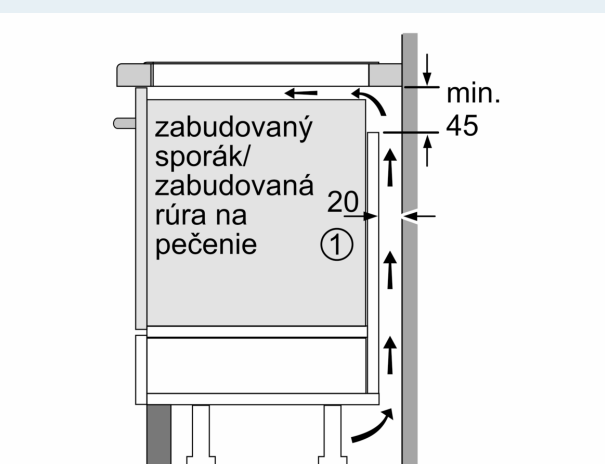

Výbava

Technické údaje

Druh spotrebiča: Varná doska s ovládaním
Typ inštalácie: zabudovateľné
Druh ohrevu: Elektrina
Počet varných zón: 4
Šírka: 572 mm
Rozmery výrobku: 56 x 572 x 512 mm
rozmery zabaleného spotrebiča: 126 x 753 x 603 mm
Váha: 13.2 kg
hmotnosť brutto: 15.4 kg
ukazovateľ zvyškového tepla: Separátne
umiestnenie ovládacieho panela: vpredu
základný materiál povrchu: sklokeramika
materiál povrchu: čierna
Dĺžka prívodného kábla: 110.0 cm
EAN: 4242003716052
Nominálne napätie: 220-240 V
frekvencia: 50; 60 Hz

Inštalácia

- rozmery spotrebiča (V x Š x H): 56 x 572 x 512 mm
- rozmery pre vstavenie (V x Š x H): 56 mm x 576 mm x 516 mm
- min. hrúbka pracovnej dosky: 16 mm
- príkon: 7.4 kW

- powerManagement: v prípade potreby obmedzí maximálny výkon (závisí na poistkovej ochrane elektrickej inštalácie)
- pripojovací kábel: 1.1 m, pripojovací kábel súčasťou balenia
- Na inštaláciu do kamenných, granitových alebo syntetických pracovných dosiek. Ostatné materiály pracovných dosiek vyžadujú kontrolu vhodnosti u výrobcu pracovnej dosky.

iQ300, Indukčná varná doska, 60 cm, čierna, zápusťný dizajn, inštalácia do roviny pracovnej dosky
EH601FFB1E

Rozmerové výkresy

① Je potrebné počítať s vetracou štrbinou

rozmery v mm

Rozmery v mm

rozmery v mm

① Je potrebné počítať s vetracou štrbinou

rozmery v mm

Rozmerové výkresy