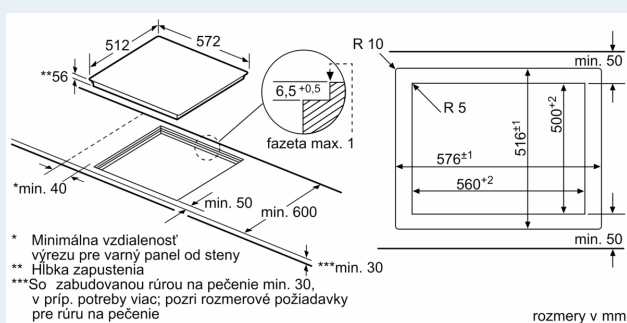

Výbava

Technické údaje

Druh spotrebiča: Varná doska s ovládaním
Typ inštalácie: zabudovateľné
Druh ohrevu: Elektrina
Počet varných zón: 4
Šírka: 572 mm
Rozmery výrobku: 56 x 572 x 512 mm
rozmery zabaleného spotrebiča: 126 x 753 x 603 mm
Váha: 13.2 kg
hmotnosť brutto: 15.4 kg
ukazovateľ zvyškového tepla: Separátne
umiestnenie ovládacieho panela: vpredu
základný materiál povrchu: sklokeramika
materiál povrchu: čierna
Dĺžka prívodného kábla: 110.0 cm
EAN: 4242003716052
Nominálne napätie: 220-240 V
frekvencia: 50; 60 Hz

Inštalácia

- rozmery spotrebiča (V x Š x H): 56 x 572 x 512 mm
- rozmery pre vstavenie (V x Š x H): 56 mm x 576 mm x 516 mm
- min. hrúbka pracovnej dosky: 16 mm
- príkon: 7.4 kW

- powerManagement: v prípade potreby obmedzí maximálny výkon (závisí na poistkovej ochrane elektrickej inštalácie)
- pripojovací kábel: 1.1 m, pripojovací kábel súčasťou balenia
- Na inštaláciu do kamenných, granitových alebo syntetických pracovných dosiek. Ostatné materiály pracovných dosiek vyžadujú kontrolu vhodnosti u výrobcu pracovnej dosky.

iQ300, Indukčná varná doska, 60 cm, čierna, zápusťný dizajn, inštalácia do roviny pracovnej dosky
EH601FFB1E

Rozmerové výkresy

① Je potrebné počítať s vetracou štrbinou

rozmery v mm

Rozmery v mm

rozmery v mm

① Je potrebné počítať s vetracou štrbinou

rozmery v mm

Rozmerové výkresy