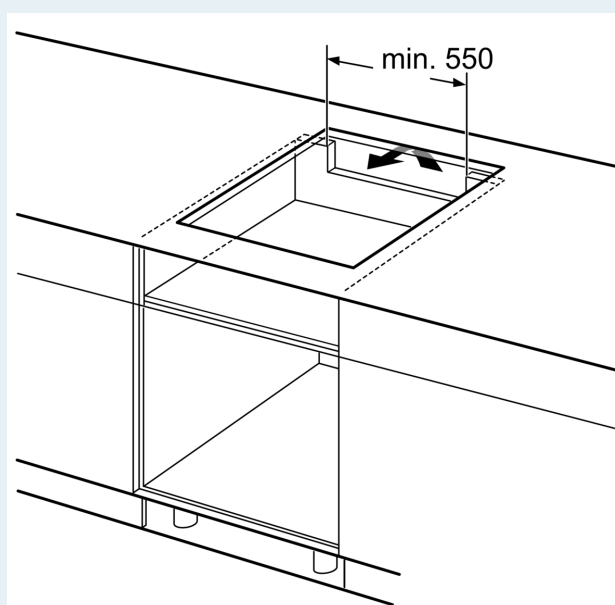

Výbava

Technické údaje

Druh spotrebiča: Varná doska s ovládaním
Typ inštalácie: zabudovateľné
Druh ohrevu: Elektrina
Počet varných zón: 4
Šírka: 572 mm
Rozmery výrobku: 56 x 572 x 512 mm
rozmery zabaleného spotrebiča: 126 x 753 x 603 mm
Váha: 13.2 kg
hmotnosť brutto: 15.4 kg
ukazovateľ zvyškového tepla: Separátne
umiestnenie ovládacieho panela: vpredu
základný materiál povrchu: sklokeramika
materiál povrchu: čierna
Dĺžka prívodného kábla: 110.0 cm
EAN: 4242003716052
Nominálne napätie: 220-240 V
frekvencia: 50; 60 Hz

Inštalácia

- rozmery spotrebiča (V x Š x H): 56 x 572 x 512 mm
- rozmery pre vstavenie (V x Š x H): 56 mm x 576 mm x 516 mm
- min. hrúbka pracovnej dosky: 16 mm
- príkon: 7.4 kW

- powerManagement: v prípade potreby obmedzí maximálny výkon (závisí na poistkovej ochrane elektrickej inštalácie)
- pripojovací kábel: 1.1 m, pripojovací kábel súčasťou balenia
- Na inštaláciu do kamenných, granitových alebo syntetických pracovných dosiek. Ostatné materiály pracovných dosiek vyžadujú kontrolu vhodnosti u výrobcu pracovnej dosky.

iQ300, Indukčná varná doska, 60 cm, čierna, zápusťný dizajn, inštalácia do roviny pracovnej dosky
EH601FFB1E

Rozmerové výkresy

① Je potrebné počítať s vetracou štrbinou

rozmery v mm

Rozmery v mm

rozmery v mm