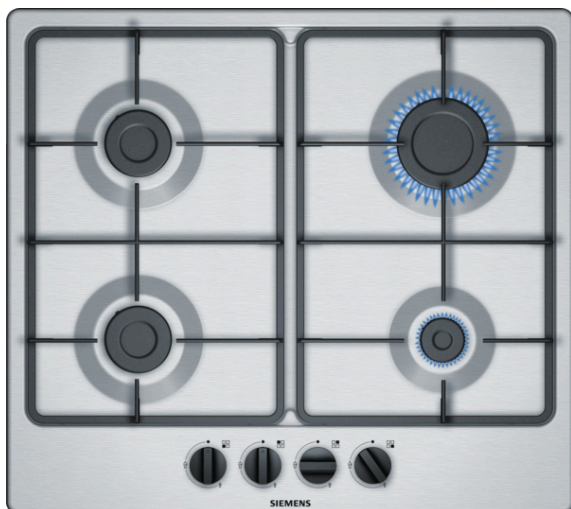

**iQ300, Plynová varná doska, 60 cm,
antikoro
EG6B5PB60**

Plynový varný panel s ovládaním vpredu.

- ✓ Vysoko kvalitné materiály a spracovanie - súvislé liatinové rošty.
- ✓ Unikátny, perfektne prepracovaný design a povrch varného panelu z nehrdzavejúcej ocele.

Výbava

Technické údaje

označenie produktového radu : plynová doska s ovládaním
 Konštrukcia : Zabudovateľné
 zdroj el. energie : plynový
 počet varných zón, ktoré možno použiť súčasne : 4
 ovládacie prvky : mečovitý ovládací gombík
 Rozmery niky (mm) : 45 x 560-562 x 480-492
 šírka (mm) : 582
 rozmery spotrebiča (mm) : 45 x 582 x 520
 rozmery zabaleného spotrebiča (mm) : 141 x 651 x 578
 Hmotnosť netto (kg) : 8,098
 hmotnosť brutto (kg) : 9,0
 ukazovateľ zvyšného tepla : žiadny
 umiestnenie ovládacieho panelu : vpredu
 základný materiál povrchu : antikoro
 materiál povrchu : antikoro
 farba rámu : antikoro
 aprobačné certifikáty : CE, Eurasian, Ukraine
 Dĺžka prívodného kábla (cm) : 100
 EAN : 4242003768389
 príkon (W) : 1
 príkon pri pripojení na plyn (W) : 7500
 istenie (A) : 3
 napätie (V) : 220-240
 frekvencia (Hz) : 60; 50

iQ300, Plynová varná doska, 60 cm, antikoro EG6B5PB60

Výbava

Design

- antikoro
- liatinové rošty pod hrnce

Komfort

- mečovitý ovládací gombík
- integrované zapalovanie v ovládacom gombíku

Výkon a rozmery varných zón

**iQ300, Plynová varná doska, 60 cm,
antikoro
EG6B5PB60**

Rozmerové výkresy