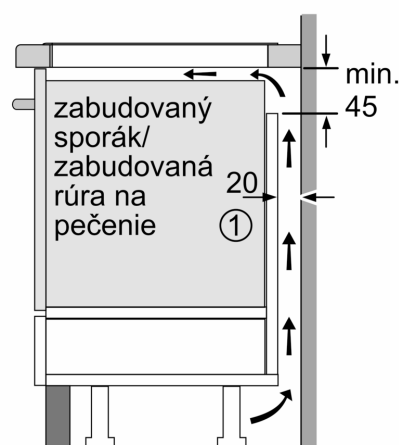

## Inštalácia

- rozmery spotrebiča (V x Š x H): 51 x 812 x 520 mm
- rozmery pre vstavenie (V x Š x H): 51 x 750 x 490 - 500 mm
- min. hrúbka pracovnej dosky: 16 mm
- príkon: 7.4 kW
- powerManagement: v prípade potreby obmedzí maximálny výkon (závisí na poistkovej ochrane elektrickej inštalácie)

## iQ500, Indukčná varná doska, 80 cm, čierna, inštalácia na pracovnú dosku s rámčekom ED877HWC1E

Rozmery v mm

A: Min. vzdialenosť od výrezu varného panela k stene

B: Vzdialenosť medzi povrchom pracovnej dosky a hornou hranou prednej časti rúry musí byť 30 mm

Rozmery v mm

A: Hĺbka zapustenia

① Je potrebné počítať s vetracou štrbinou.

Rozmery v mm

① Je potrebné počítať s vetracou štrbinou

rozmery v mm