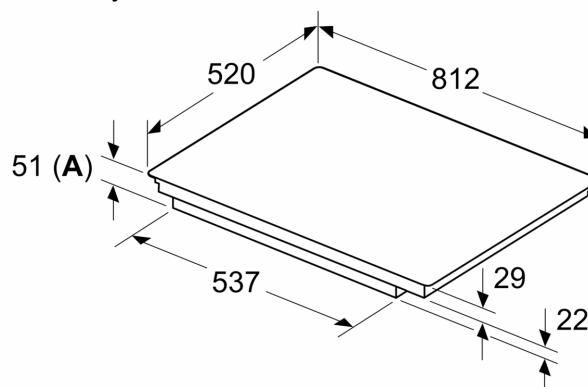

## Inštalácia

- rozmery spotrebiča (V x Š x H): 51 x 812 x 520 mm
- rozmery pre vstavenie (V x Š x H): 51 x 750 x 490 - 500 mm
- min. hrúbka pracovnej dosky: 16 mm
- príkon: 7.4 kW
- powerManagement: v prípade potreby obmedzí maximálny výkon (závisí na poistkovej ochrane elektrickej inštalácie)

## iQ500, Indukčná varná doska, 80 cm, čierna, inštalácia na pracovnú dosku s rámčekom ED877HWC1E

Rozmery v mm

A: Min. vzdialenosť od výrezu varného panela k stene

B: Vzdialenosť medzi povrchom pracovnej dosky a hornou hranou prednej časti rúry musí byť 30 mm

Rozmery v mm

A: Hĺbka zapustenia

① Je potrebné počítať s vetracou štrbinou.

Rozmery v mm

① Je potrebné počítať s vetracou štrbinou

rozmery v mm