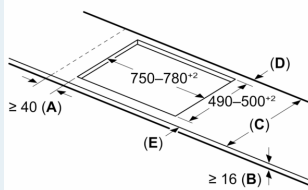

iQ500, Indukčná varná doska, 80 cm, čierna, inštalácia na pracovnú dosku s rámčekom ED877HWC1E

Rozmery v mm

A: Min. vzdialenosť od výrezu varného panela k stene

B: Vzdialenosť medzi povrchom pracovnej dosky a hornou hranou prednej časti rúry musí byť 30 mm

Pozri priestorové požiadavky rúry

Pracovná doska, do ktorej sa varný panel inštaluje, musí vydržať záťaž asi 60 kg. V prípade potreby je nutné použiť zodpovedajúcu spodnú konštrukciu

C	D	E
585-600	50	≥ 35
> 600	≥ 50	≥ 50

Rozmery v mm