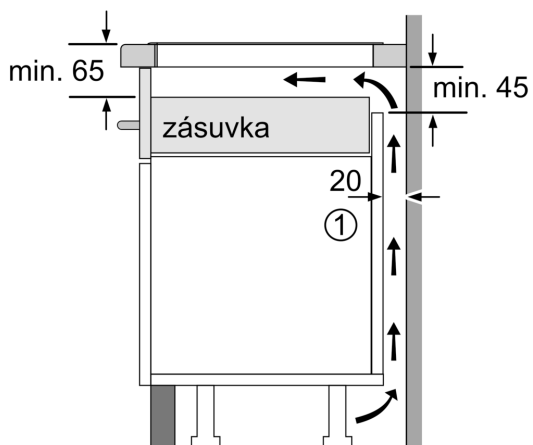

## Inštalácia

- rozmery spotrebiča (V x Š x H): 51 x 812 x 520 mm
- rozmery pre vstavenie (V x Š x H): 51 x 750 x 490 - 500 mm
- min. hrúbka pracovnej dosky: 16 mm
- príkon: 7.4 kW
- powerManagement: v prípade potreby obmedzí maximálny výkon (závisí na poistkovej ochrane elektrickej inštalácie)

## iQ500, Indukčná varná doska, 80 cm, čierna, inštalácia na pracovnú dosku s rámčekom ED877HWC1E

Rozmery v mm

A: Min. vzdialenosť od výrezu varného panela k stene

B: Vzdialenosť medzi povrchom pracovnej dosky a hornou hranou prednej časti rúry musí byť 30 mm

Pozri priestorové požiadavky rúry

Pracovná doska, do ktorej sa varný panel inštaluje, musí vydržať záťaž asi 60 kg. V prípade potreby je nutné použiť zodpovedajúcu spodnú konštrukciu

C	D	E
585-600	50	≥ 35
> 600	≥ 50	≥ 50

Rozmery v mm

A: Hĺbka zapustenia

① Je potrebné počítať s vetracou štrbinou.

Rozmery v mm

① Je potrebné počítať s vetracou štrbinou

rozmery v mm