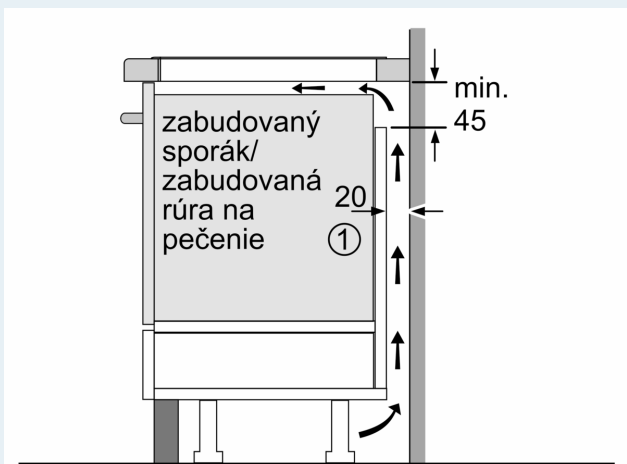

Inštalácia

- rozmery spotrebiča (V x Š x H): 51 x 802 x 522 mm
- rozmery pre vstavenie (V x Š x H): 51 x 750 x 490 - 500 mm
- min. hrúbka pracovnej dosky: 16 mm
- príkon: 7.4 kW
- powerManagement: v prípade potreby obmedzí maximálny výkon (závisí na poistkovej ochrane elektrickej inštalácie)

iQ500, Indukčná varná doska, 80 cm, čierna, inštalácia na pracovnú dosku bez rámčeka ED851HSB1E

Rozmery v mm

A: Hĺbka zapustenia

Rozmery v mm

Rozmery v mm

A: Min. vzdialenosť od výrezu varného panela k stene

B: Vzdialenosť medzi povrchom pracovnej dosky a hornou hranou prednej časti rúry musí byť 30 mm

Pozri priestorové požiadavky rúry

Pracovná doska, do ktorej sa varný panel inštaluje, musí vydržať záťaž asi 60 kg. V prípade potreby je nutné použiť zodpovedajúcu spodnú konštrukciu

C	D	E
585-600	50	≥ 35
> 600	≥ 50	≥ 50

① Je potrebné počítať s vetracou štrbinou.

Rozmery v mm

①
Je potrebné počítať
s vetracou štrbinou

rozmery v mm

rozmery v mm