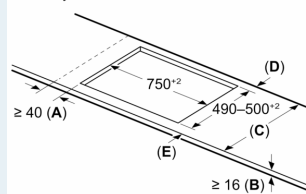

Inštalácia

- rozmery spotrebiča (V x Š x H): 51 x 802 x 522 mm
- rozmery pre vstavenie (V x Š x H): 51 x 750 x 490 - 500 mm
- min. hrúbka pracovnej dosky: 16 mm
- príkon: 7.4 kW
- powerManagement: v prípade potreby obmedzí maximálny výkon (závisí na poistkovej ochrane elektrickej inštalácie)

iQ500, Indukčná varná doska, 80 cm, čierna, inštalácia na pracovnú dosku bez rámčeka ED851HSB1E

Rozmery v mm

A: Hĺbka zapustenia

Rozmery v mm

Rozmery v mm

A: Min. vzdialenosť od výrezu varného panela k stene