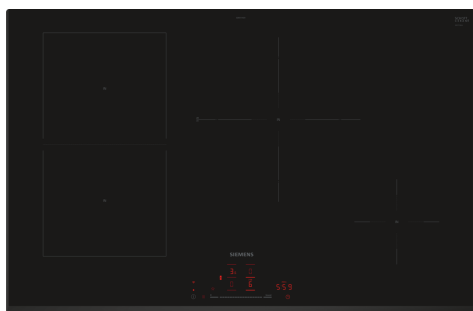

iQ500, Indukčná varná doska, 80 cm, čierna, inštalácia na pracovnú dosku bez rámčeka ED851HSB1E

HZ32WA00	Bezdrôtová teplotná sonda
HZ390090	Wok panvica s mriežkou a pokrievkou
HZ9ES100	Varic na espresso
HZ9FE280	Panvica na pečenie Ø 18 / 28 cm
HZ9SE030	Sada riadu
HZ9SE040	4 dielna sada riadu
HZ9SE060	6 dielna sad riadu

Druh spotrebiča: sklokeramická varná zóna
 Konštrukcia: zabudovateľné
 Zdroj energie:elektrický
 Počet varných zón, ktoré možno použiť súčasne:4
 Požadovaná veľkosť otvoru na inštaláciu (v x š x h): .51 x 750-750 x 490-500 mm
 Šírka: 802 mm
 Rozmery spotrebiča: 51 x 802 x 522 mm
 Rozmery zabaleného spotrebiča: 130 x 950 x 600 mm
 Hmotnosť netto: 13.0 kg
 Hmotnosť brutto: 16.7 kg
 Ukazovateľ zvyškového tepla:áno
 Umiestnenie ovládacieho panela: vpredu
 základný materiál povrchu: sklokeramika
 materiál povrchu: čierna
 Dĺžka prívodného kábla: 110.0 cm
 EAN: 4242003935187
 Nominálne napätie: 220-240 V
 Frekvencia: 50; 60 Hz

iQ500, Indukčná varná doska, 80 cm, čierna, inštalácia na pracovnú dosku bez rámčeka ED851HSB1E

- 80 cm: komfortný priestor 4 hrnce a panvice.

Flexibilita varných zón

- combiZone: umožní používať väčšieho riadu spojením dvoch klasických varných zón do jednej veľkej zóny.
- varná zóna, predná ľavá: 210 mm, 190 mm, 2.5 kW (max. výkon 3.7 kW)
- varná zóna, zadná ľavá: 190 mm, 210 mm, 2.5 kW (max. výkon 3.7 kW)
- varná zóna, zadná pravá: 280 mm, 3 kW (max. výkon 3.7 kW)
- varná zóna, predná pravá: 145 mm, 1.6 kW (max. výkon 2.2 kW)