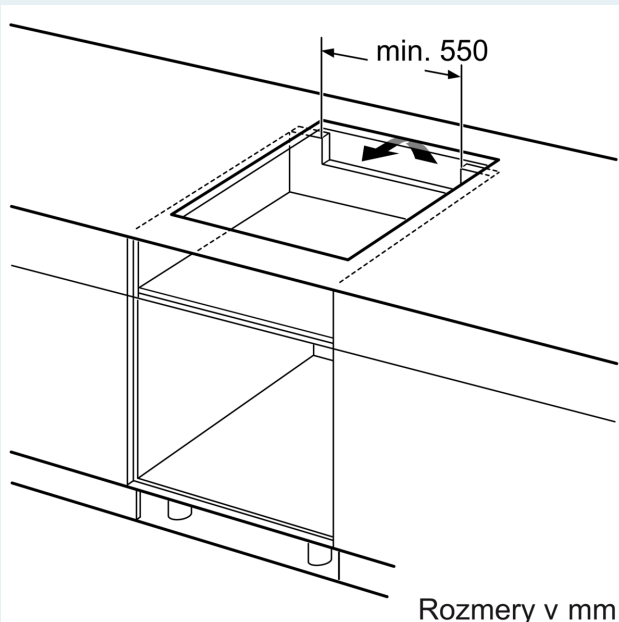

Inštalácia

- rozmery spotrebiča (V x Š x H): 51 x 802 x 522 mm
- rozmery pre vstavenie (V x Š x H): 51 x 750 x 490 - 500 mm
- min. hrúbka pracovnej dosky: 16 mm
- príkon: 7.4 kW
- powerManagement: v prípade potreby obmedzí maximálny výkon (závisí na poistkovej ochrane elektrickej inštalácie)

iQ500, Indukčná varná doska, 80 cm, čierna, inštalácia na pracovnú dosku bez rámčeka ED851HSB1E

Rozmery v mm

A: Hĺbka zapustenia

Rozmery v mm

Rozmery v mm

A: Min. vzdialenosť od výrezu varného panela k stene