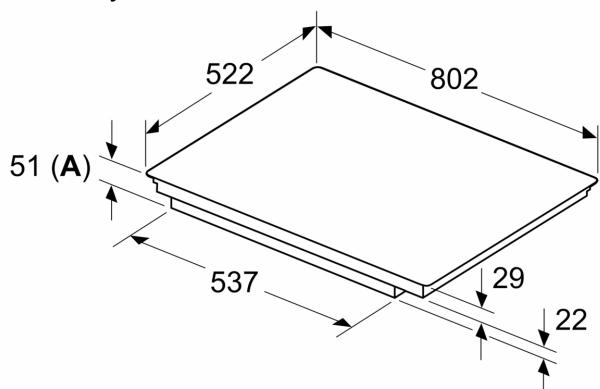

iQ500, Indukčná varná doska, 80 cm, čierna, inštalácia na pracovnú dosku bez rámčeka ED851HSB1E

Rozmery v mm

A: Hĺbka zapustenia