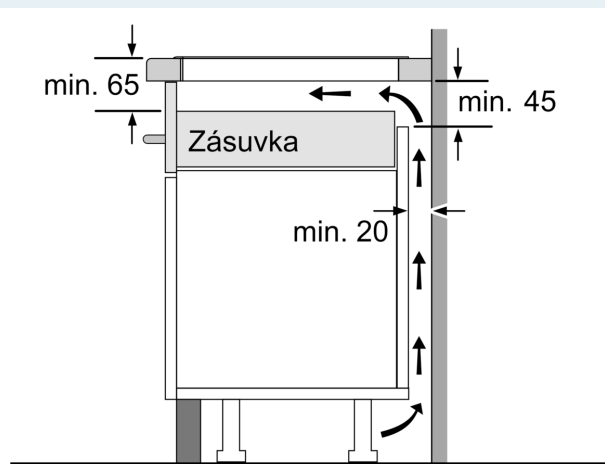

Inštalácia

- rozmery spotrebiča (V x Š x H): 51 x 802 x 522 mm
- rozmery pre vstavenie (V x Š x H): 51 x 750 x 490 - 500 mm
- min. hrúbka pracovnej dosky: 16 mm
- príkon: 7.4 kW
- powerManagement: v prípade potreby obmedzí maximálny výkon (závisí na poistkovej ochrane elektrickej inštalácie)

iQ500, Indukčná varná doska, 80 cm, čierna, inštalácia na pracovnú dosku bez rámčeka ED851HSB1E

Rozmery v mm

A: Hĺbka zapustenia

Rozmery v mm

Rozmery v mm

A: Min. vzdialenosť od výrezu varného panela k stene

B: Vzdialenosť medzi povrchom pracovnej dosky a hornou hranou prednej časti rúry musí byť 30 mm

Pozri priestorové požiadavky rúry

Pracovná doska, do ktorej sa varný panel inštaluje, musí vydržať záťaž asi 60 kg. V prípade potreby je nutné použiť zodpovedajúcu spodnú konštrukciu

C	D	E
585-600	50	≥ 35
> 600	≥ 50	≥ 50

① Je potrebné počítať s vetracou štrbinou.

Rozmery v mm

①
Je potrebné počítať
s vetracou štrbinou

rozmery v mm

rozmery v mm