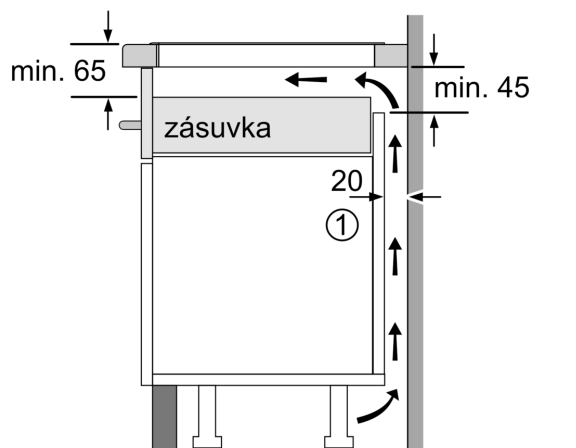

Inštalácia

- rozmery spotrebiča (V x Š x H): 51 x 802 x 522 mm
- rozmery pre vstavenie (V x Š x H): 51 x 750 x 490 - 500 mm
- min. hrúbka pracovnej dosky: 16 mm
- príkon: 7.4 kW
- powerManagement: v prípade potreby obmedzí maximálny výkon (závisí na poistkovej ochrane elektrickej inštalácie)

iQ500, Indukčná varná doska, 80 cm, čierna, inštalácia na pracovnú dosku bez rámčeka ED851HSB1E

Rozmery v mm

A: Hĺbka zapustenia

Rozmery v mm

Rozmery v mm

A: Min. vzdialenosť od výrezu varného panela k stene

C	D	E
585-600	50	≥ 35
> 600	≥ 50	≥ 50

① Je potrebné počítať s vetracou štrbinou.

Rozmery v mm

①
Je potrebné počítať
s vetracou štrbinou

rozmery v mm

rozmery v mm