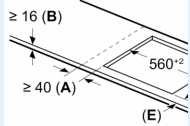

iQ500, Indukčná varná doska, 60 cm, čierna
ED677HSC1E

Rozmerové výkresy

Rozmery v mm

C	D	E
585-600	50	≥ 35
> 600	≥ 50	≥ 50

Rozmery v m