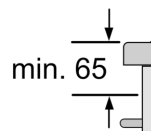

#### Inštalácia

- rozmery spotrebiča (V x Š x H): 51 x 602 x 520 mm
- rozmery pre vstavenie (V x Š x H): 51 x 560 x 490 - 500 mm
- min. hrúbka pracovnej dosky: 16 mm
- príkon: 6.9 kW
- powerManagement: v prípade potreby obmedzí maximálny výkon (závisí na poistkovej ochrane elektrickej inštalácie)

iQ500, Indukčná varná doska, 60 cm, čierna  
ED677HSC1E

Rozmerové výkresy

Rozmery v mm

C	D	E
585-600	50	≥ 35
> 600	≥ 50	≥ 50

Rozmery v m

A: Hĺbka zapu

① Je potrebné s vetracou št

① Je potrebné s vetracou š