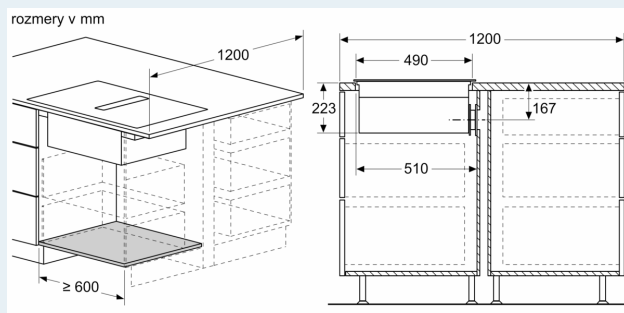

Inštalácia

- rozmery spotrebiča (V x Š x H): 223 x 602 x 520 mm
- rozmery pre vstavenie (V x Š x H): 223 x 560 x 490 - 500 mm
- min. hrúbka pracovnej dosky: 16 mm
- príkon: 7.4 kW
- powerManagement: v prípade potreby obmedzí maximálny výkon (závisí na poistkovej ochrane elektrickej inštalácie)
- pripojovací kábel: 1.1 m, pripojovací kábel súčasťou balenia

Rozmerové výkresy

rozmery v mm

rozmery v mm

rozmery v mm

rozmery v mm

rozmery v mm

Rozmery v mm

A	E	F	G	H
Veľkosť S	≥ 600	547	545	579
Veľkosť M	≥ 650	574	569	603
Veľkosť L	≥ 700	612	609	643

- A: 90° koleno
- B: Objímka konektora
- C: Rovná rúrka
- D: 90° adaptér okrúhly, plochý

Rozmerové výkresy

Rozměry v mm

Rozměry v mm pohľad spredu

Rozmerové výkresy

Rozmery v mm
čelný pohľad - výrez v nábytku pre cirkuláciu
bez potrubia