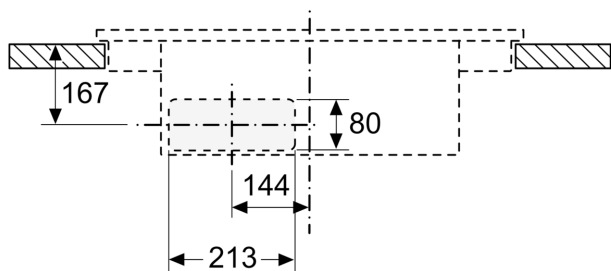

Rozmerové výkresy

Rozmery v mm
čelný pohľad - výrez v nábytku pre cirkuláciu
bez potrubia