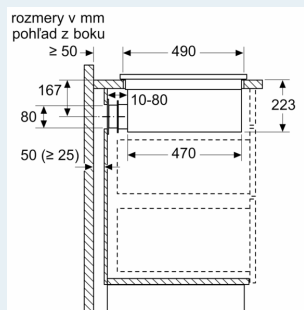

Rozmerové výkresy

Rozmery v mm
čelný pohľad - výrez v nábytku pre cirkuláciu
bez potrubia