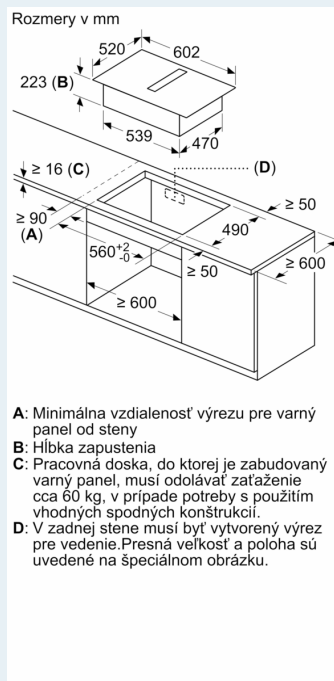

Inštalácia

- rozmery spotrebiča (V x Š x H): 223 x 602 x 520 mm
- rozmery pre vstavenie (V x Š x H): 223 x 560 x 490 - 500 mm
- min. hrúbka pracovnej dosky: 16 mm
- príkon: 7.4 kW
- powerManagement: v prípade potreby obmedzí maximálny výkon (závisí na poistkovej ochrane elektrickej inštalácie)
- pripojovací kábel: 1.1 m, pripojovací kábel súčasťou balenia

Rozmerové výkresy

rozmery v mm

rozmery v mm

rozmery v mm

rozmery v mm

rozmery v mm

Rozmery v mm

A	E	F	G	H
Veľkosť S	≥ 600	547	545	579
Veľkosť M	≥ 650	574	569	603
Veľkosť L	≥ 700	612	609	643

- A: 90° koleno
- B: Objímka konektora
- C: Rovná rúrka
- D: 90° adaptér okrúhly, plochý

Rozmerové výkresy

Rozměry v mm

Rozměry v mm pohľad spredu

Rozmerové výkresy

Rozmery v mm
čelný pohľad - výrez v nábytku pre cirkuláciu
bez potrubia

rozmery v mm
predný pohľad