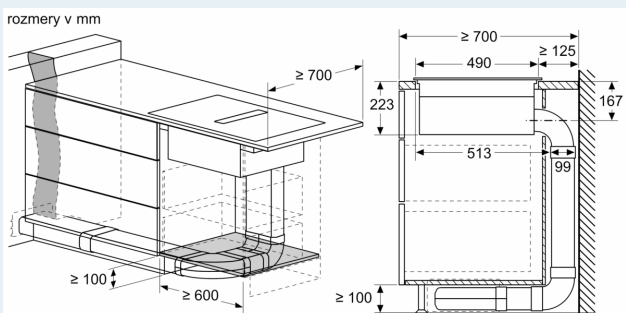

Inštalácia

- rozmery spotrebiča (V x Š x H): 223 x 602 x 520 mm
- rozmery pre vstavenie (V x Š x H): 223 x 560 x 490 - 500 mm
- min. hrúbka pracovnej dosky: 16 mm
- príkon: 7.4 kW
- powerManagement: v prípade potreby obmedzí maximálny výkon (závisí na poistkovej ochrane elektrickej inštalácie)
- pripojovací kábel: 1.1 m, pripojovací kábel súčasťou balenia

Rozmerové výkresy

rozmery v mm

rozmery v mm

rozmery v mm

rozmery v mm

rozmery v mm

Rozmery v mm

A	E	F	G	H
Veľkosť S	≥ 600	547	545	579
Veľkosť M	≥ 650	574	569	603
Veľkosť L	≥ 700	612	609	643

- A: 90° koleno
- B: Objímka konektora
- C: Rovná rúrka
- D: 90° adaptér okrúhly, plochý

Rozmerové výkresy

Rozměry v mm

Rozměry v mm pohľad spredu

Rozmerové výkresy

Rozmery v mm
čelný pohľad - výrez v nábytku pre cirkuláciu
bez potrubia

rozmery v mm
predný pohľad