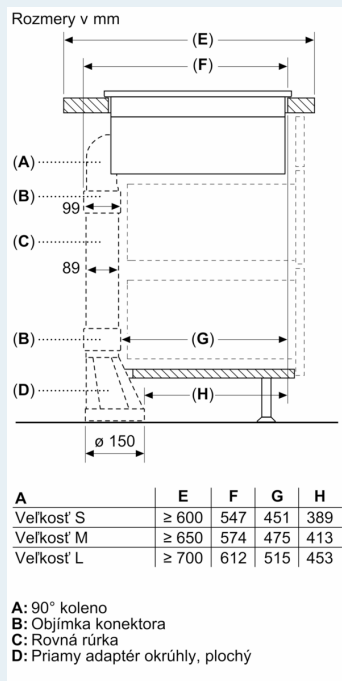

Inštalácia

- rozmery spotrebiča (V x Š x H): 223 x 602 x 520 mm
- rozmery pre vstavenie (V x Š x H): 223 x 560 x 490 - 500 mm
- min. hrúbka pracovnej dosky: 16 mm
- príkon: 7.4 kW
- powerManagement: v prípade potreby obmedzí maximálny výkon (závisí na poistkovej ochrane elektrickej inštalácie)
- pripojovací kábel: 1.1 m, pripojovací kábel súčasťou balenia

Rozmerové výkresy

rozmery v mm

rozmery v mm

rozmery v mm

rozmery v mm

rozmery v mm

Rozmery v mm

A	E	F	G	H
Veľkosť S	≥ 600	547	545	579
Veľkosť M	≥ 650	574	569	603
Veľkosť L	≥ 700	612	609	643

- A: 90° koleno
- B: Objímka konektora
- C: Rovná rúrka
- D: 90° adaptér okrúhly, plochý

Rozmerové výkresy

Rozměry v mm

Rozměry v mm pohľad spredu

Rozmerové výkresy

Rozmery v mm
čelný pohľad - výrez v nábytku pre cirkuláciu
bez potrubia

rozmery v mm
predný pohľad