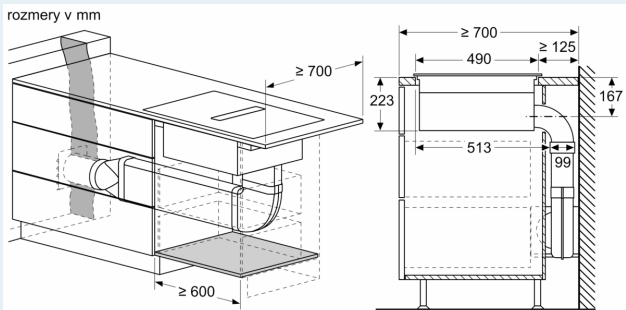

Inštalácia

- rozmery spotrebiča (V x Š x H): 223 x 602 x 520 mm
- rozmery pre vstavenie (V x Š x H): 223 x 560 x 490 - 500 mm
- min. hrúbka pracovnej dosky: 16 mm
- príkon: 7.4 kW
- powerManagement: v prípade potreby obmedzí maximálny výkon (závisí na poistkovej ochrane elektrickej inštalácie)
- pripojovací kábel: 1.1 m, pripojovací kábel súčasťou balenia

Rozmerové výkresy

rozmery v mm

rozmery v mm

rozmery v mm

rozmery v mm

rozmery v mm

Rozmery v mm

A	E	F	G	H
Veľkosť S	≥ 600	547	545	579
Veľkosť M	≥ 650	574	569	603
Veľkosť L	≥ 700	612	609	643

- A: 90° koleno
- B: Objímka konektora
- C: Rovná rúrka
- D: 90° adaptér okrúhly, plochý

Rozmerové výkresy

Rozměry v mm

Rozměry v mm pohľad spredu

Rozmerové výkresy

Rozmery v mm
čelný pohľad - výrez v nábytku pre cirkuláciu
bez potrubia

rozmery v mm
predný pohľad