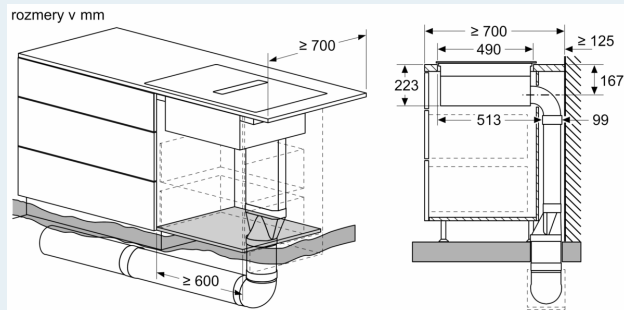

Inštalácia

- rozmery spotrebiča (V x Š x H): 223 x 602 x 520 mm
- rozmery pre vstavenie (V x Š x H): 223 x 560 x 490 - 500 mm
- min. hrúbka pracovnej dosky: 16 mm
- príkon: 7.4 kW
- powerManagement: v prípade potreby obmedzí maximálny výkon (závisí na poistkovej ochrane elektrickej inštalácie)
- pripojovací kábel: 1.1 m, pripojovací kábel súčasťou balenia

Rozmerové výkresy

rozmery v mm

rozmery v mm

rozmery v mm

rozmery v mm

rozmery v mm

Rozmery v mm

A	E	F	G	H
Veľkosť S	≥ 600	547	545	579
Veľkosť M	≥ 650	574	569	603
Veľkosť L	≥ 700	612	609	643

- A: 90° koleno
- B: Objímka konektora
- C: Rovná rúrka
- D: 90° adaptér okrúhly, plochý

Rozmerové výkresy

Rozměry v mm

Rozměry v mm pohľad spredu

Rozmerové výkresy

Rozmery v mm
čelný pohľad - výrez v nábytku pre cirkuláciu
bez potrubia