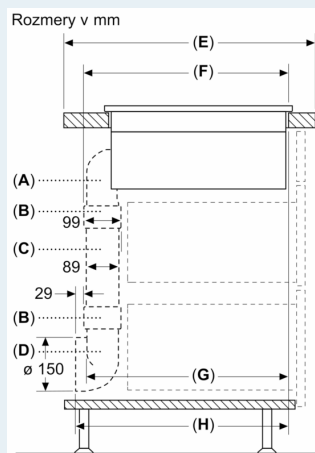

Inštalácia

- rozmery spotrebiča (V x Š x H): 223 x 602 x 520 mm
- rozmery pre vstavenie (V x Š x H): 223 x 560 x 490 - 500 mm
- min. hrúbka pracovnej dosky: 16 mm
- príkon: 7.4 kW
- powerManagement: v prípade potreby obmedzí maximálny výkon (závisí na poistkovej ochrane elektrickej inštalácie)
- pripojovací kábel: 1.1 m, pripojovací kábel súčasťou balenia

Rozmerové výkresy

rozmery v mm

rozmery v mm

rozmery v mm

rozmery v mm

rozmery v mm

Rozmery v mm

A	E	F	G	H
Veľkosť S	≥ 600	547	545	579
Veľkosť M	≥ 650	574	569	603
Veľkosť L	≥ 700	612	609	643

- A: 90° koleno
- B: Objímka konektora
- C: Rovná rúrka
- D: 90° adaptér okrúhly, plochý

Rozmerové výkresy

Rozměry v mm

Rozměry v mm pohľad spredu

Rozmerové výkresy

Rozmery v mm
čelný pohľad - výrez v nábytku pre cirkuláciu
bez potrubia

rozmery v mm
predný pohľad