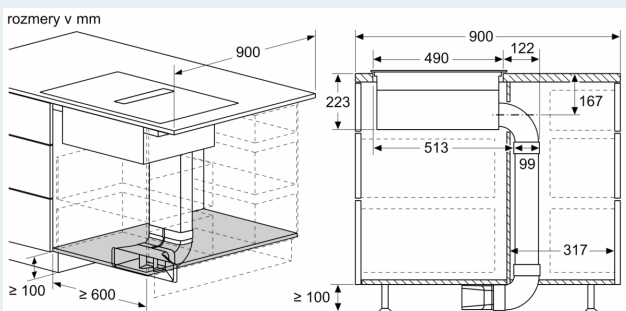

Inštalácia

- rozmery spotrebiča (V x Š x H): 223 x 602 x 520 mm
- rozmery pre vstavenie (V x Š x H): 223 x 560 x 490 - 500 mm
- min. hrúbka pracovnej dosky: 16 mm
- príkon: 7.4 kW
- powerManagement: v prípade potreby obmedzí maximálny výkon (závisí na poistkovej ochrane elektrickej inštalácie)
- pripojovací kábel: 1.1 m, pripojovací kábel súčasťou balenia

Rozmerové výkresy

rozmery v mm

rozmery v mm

rozmery v mm

rozmery v mm

rozmery v mm

Rozmery v mm

A	E	F	G	H
Veľkosť S	≥ 600	547	545	579
Veľkosť M	≥ 650	574	569	603
Veľkosť L	≥ 700	612	609	643

- A: 90° koleno
- B: Objímka konektora
- C: Rovná rúrka
- D: 90° adaptér okrúhly, plochý

Rozmerové výkresy

Rozměry v mm

Rozměry v mm pohľad spredu

Rozmerové výkresy

Rozmery v mm
čelný pohľad - výrez v nábytku pre cirkuláciu
bez potrubia