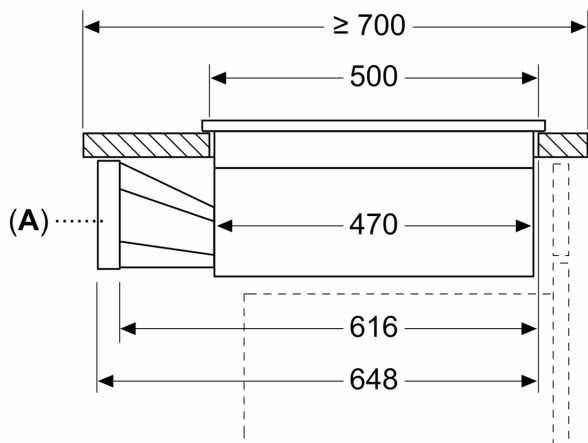

Inštalácia

- rozmery spotrebiča (V x Š x H): 223 x 602 x 520 mm
- rozmery pre vstavenie (V x Š x H): 223 x 560 x 490 - 500 mm
- min. hrúbka pracovnej dosky: 16 mm
- príkon: 7.4 kW
- powerManagement: v prípade potreby obmedzí maximálny výkon (závisí na poistkovej ochrane elektrickej inštalácie)
- pripojovací kábel: 1.1 m, pripojovací kábel súčasťou balenia

Rozmerové výkresy

rozmery v mm

rozmery v mm

rozmery v mm

rozmery v mm

rozmery v mm

Rozmery v mm

A	E	F	G	H
Veľkosť S	≥ 600	547	545	579
Veľkosť M	≥ 650	574	569	603
Veľkosť L	≥ 700	612	609	643

- A: 90° koleno
- B: Objímka konektora
- C: Rovná rúrka
- D: 90° adaptér okrúhly, plochý

Rozmerové výkresy

Rozměry v mm

Rozměry v mm pohľad spredu

Rozmerové výkresy

Rozmery v mm
čelný pohľad - výrez v nábytku pre cirkuláciu
bez potrubia

rozmery v mm
predný pohľad