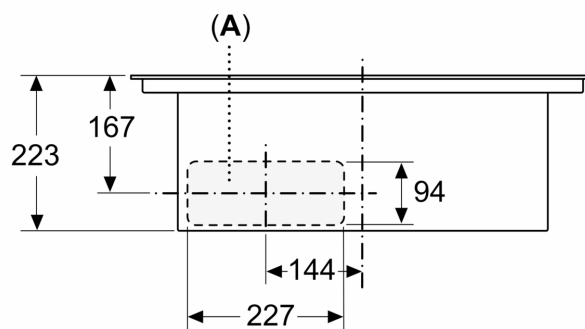

Inštalácia

- rozmery spotrebiča (V x Š x H): 223 x 602 x 520 mm
- rozmery pre vstavenie (V x Š x H): 223 x 560 x 490 - 500 mm
- min. hrúbka pracovnej dosky: 16 mm
- príkon: 7.4 kW
- powerManagement: v prípade potreby obmedzí maximálny výkon (závisí na poistkovej ochrane elektrickej inštalácie)
- pripojovací kábel: 1.1 m, pripojovací kábel súčasťou balenia

Rozmerové výkresy

rozmery v mm

rozmery v mm

rozmery v mm

rozmery v mm

rozmery v mm

Rozmery v mm

A	E	F	G	H
Veľkosť S	≥ 600	547	545	579
Veľkosť M	≥ 650	574	569	603
Veľkosť L	≥ 700	612	609	643

- A: 90° koleno
- B: Objímka konektora
- C: Rovná rúrka
- D: 90° adaptér okrúhly, plochý

Rozmerové výkresy

Rozměry v mm

Rozměry v mm pohľad spredu

Rozmerové výkresy

Rozmery v mm
čelný pohľad - výrez v nábytku pre cirkuláciu
bez potrubia

rozmery v mm
predný pohľad