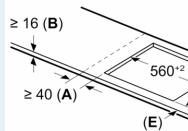

Inštalácia

- rozmery spotrebiča (V x Š x H): 51 x 592 x 522 mm
- rozmery pre vstavenie (V x Š x H): 51 x 560 x 490 - 500 mm
- min. hrúbka pracovnej dosky: 16 mm
- príkon: 6.9 kW
- powerManagement: v prípade potreby obmedzí maximálny výkon (závisí na poistkovej ochrane elektrickej inštalácie)

iQ500, Indukčná varná doska, 60 cm, čierna, inštalácia na pracovnú dosku bez rámčeka ED651HSC1E

Rozmerové výkresy

Rozmery v m

A: Hĺbka zapu

Rozmery v mm

C	D	E
585-600	50	≥ 35
> 600	≥ 50	≥ 50

① Je potrebné s vetracou š