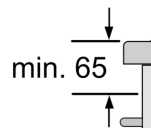

Výbava

Technické údaje

Druh spotrebiča: Varná doska s ovládaním
 Typ inštalácie: zabudovateľné
 Druh ohrevu: Elektrína
 Počet varných zón:4
 Požadovaná veľkosť otvoru na inštaláciu (v x š x h): .51 x 560-560 x 490-500 mm
 Šírka: 592 mm
 Rozmery výroby: 51 x 592 x 522 mm
 rozmery zabaleného spotrebiča: 130 x 750 x 600 mm
 Váha: 11.3 kg
 hmotnosť brutto: 13.6 kg
 ukazovateľ zvyškového tepla: Separátne
 umiestnenie ovládacieho panela: vpredu
 základný materiál povrchu: sklokeramika
 materiál povrchu: čierna
 Dĺžka prírodného kábla: 110.0 cm
 EAN:4242003935125
 Nominálne napätie: 220-240 V
 frekvencia: 50; 60 Hz

Inštalácia

- rozmery spotrebiča (V x Š x H): 51 x 592 x 522 mm
- rozmery pre vstavenie (V x Š x H): 51 x 560 x 490 - 500 mm
- min. hrúbka pracovnej dosky: 16 mm
- príkon: 6.9 kW
- powerManagement: v prípade potreby obmedzí maximálny výkon (závisí na poistkovej ochrane elektrickej inštalácie)

iQ500, Indukčná varná doska, 60 cm, čierna, inštalácia na pracovnú dosku bez rámčeka ED651HSC1E

Rozmerové výkresy

Rozmery v m

A: Hĺbka zapu

Rozmery v mm

C	D	E
585-600	50	≥ 35
> 600	≥ 50	≥ 50

① Je potrebné s vetracou š