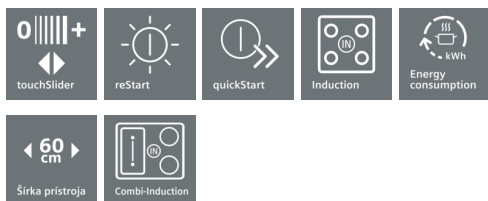

iQ500, Indukčná varná doska, 60 cm, Nezávislé ovládanie ED645FSB1E

Indukčná varná doska s inovatívnymi funkciami pre väčšiu flexibilitu pri varení.

Výbava

Technické údaje

označenie produktového radu : varná doska ovládaním keramikou
 Konštrukcia : Zabudovateľné
 zdroj el. energie : elektrický
 počet varných zón, ktoré možno použiť súčasne : 4
 Rozmery niky (mm) : 55 x 560-560 x 490-500
 šírka (mm) : 583
 rozmery spotrebiča (mm) : 55 x 583 x 513
 rozmery zabaleného spotrebiča (mm) : 126 x 753 x 603
 Hmotnosť netto (kg) : 12,296
 hmotnosť brutto (kg) : 13,6
 ukazovateľ zvyšného tepla : Separátne
 umiestnenie ovládacieho panelu : vpravo
 základný materiál povrchu : sklokeramika
 materiál povrchu : antikoro, čierna
 farba rámu : antikoro
 aprobačné certifikáty : AENOR, CE
 Dĺžka prívodného kábla (cm) : 110
 EAN : 4242003715888
 príkon (W) : 6900
 napätie (V) : 220-240
 frekvencia (Hz) : 50; 60

- design s plošným rámom

Komfort

- 4 indukčné varné zóny
- pripojovací kábel súčasťou balenia
- 17 výkonových stupňov
- ukazovateľ spotreby energie
- timer - s funkciou vypnutia pre všetky zóny
- minutka (budík)

Rýchlosť

- powerBoost funkcia pre všetky indukčné varné zóny

Výkon a rozmery varných zón

- pripojovací kábel (1,1 M)
- dĺžka pripojovacieho kábla: 110 cm
- minimálna hrúbka pracovnej dosky: 30 mm
- príkon: 6,9 kW
- varné zóny: 1 x Ø 210 mm, 2.2 kW (max. výkon 3.7 kW) indukčná varná zóna; 1 x Ø 210 mm, 2.2 kW (max. výkon 3.7 kW) indukčná varná zóna; 1 x Ø 145 mm, 1.4 kW (max. výkon 2.2 kW) indukčná varná zóna; 1 x Ø 180 mm, 1.8 kW (max. výkon 3.1 kW) indukčná varná zóna