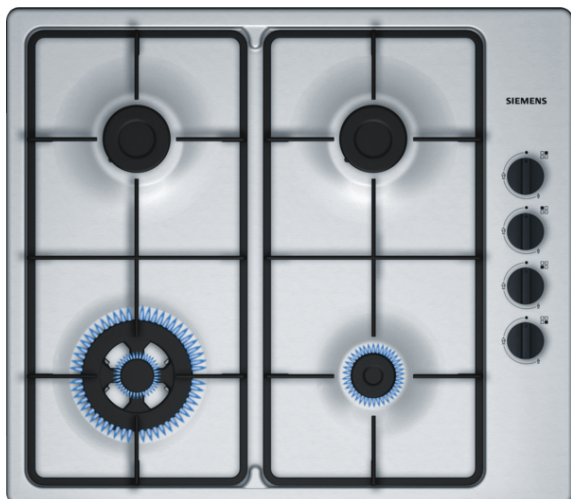

**iQ100, Plynová varná doska, 60 cm,
antikoro
EB6B5HB60**

Plynový varný panel s ovládaním na pravej strane.

- ✓ Mečovitý ovládacie volič je kombinácia moderného dizajnu a praktického využitia.
- ✓ Presná regulácia teploty a vysoký výkon, to je varenie na plyne.

Výbava

Technické údaje

označenie produktového radu : plynová doska s ovládaním
 konštrukcia : Zabudovateľné
 zdroj el. energie : plynový
 počet varných zón, ktoré možno použiť súčasne : 4
 ovládacie prvky : mečovitý ovládacie gombík
 Rozmery niky : 45 x 560-562 x 480-492 mm
 šírka : 580 mm
 rozmery spotrebiča : 45 x 580 x 510 mm
 rozmery zabaleného spotrebiča : 141 x 651 x 578 mm
 Hmotnosť netto : 7,295 kg
 hmotnosť brutto : 8,2 kg
 ukazovateľ zvyšného tepla : žiadny
 umiestnenie ovládacieho panelu : bočná
 základný materiál povrchu : antikoro
 materiál povrchu : antikoro
 farba rámu : antikoro
 aprobačné certifikáty : CE, Eurasian
 Dĺžka prívodného kábla : 100 cm
 EAN : 4242003687833
 príkon : 1 W
 príkon pri pripojení na plyn : 7700 W
 istenie : 3 A
 napätie : 220-240 V
 frekvencia : 60; 50 Hz

Zvláštne príslušenstvo

HZ298108 Wok krúžok
 HZ298105 Podložka pre mierne varenie

**iQ100, Plynová varná doska, 60 cm,
antikoro
EB6B5HB60**

Výbava

- počet plynových horákov: 4
- 2 normálne, 1 úsporný a 1 Wok horák
- vpredu vľavo: Wok horákaž 3.3 kW (v závislosti na typu plynu)
- vzadu vľavo: normálny horák až 1.7 kW (v závislosti na typu plynu)
- vzadu vpravo: normálny horák až 1.7 kW (v závislosti na typu plynu)
- vpredu vpravo: úsporný horák až 1 kW (v závislosti na typu plynu)

iQ100, Plynová varná doska, 60 cm,
antikoro
EB6B5HB60

Rozmerové výkresy