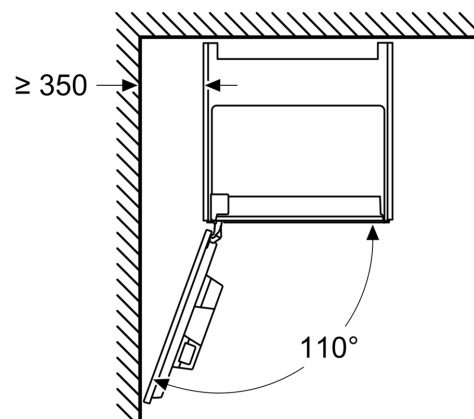

Výbava

Technické údaje

Typ inštalácie:	zabudovateľné
dýza na napenenie:	Nie
ukazovateľ:	Nie
bezpečnostný systém proti škodám spôsobeným vodou:	Áno
veľkosť porcie:	All cups
Rozmery výrobku:	455 x 594 x 385 mm
rozmery zabaleného spotrebiča:	540 x 560 x 670 mm
Požadovaná veľkosť otvoru na inštaláciu (v x š x h):	449 x 558 x 376 mm
EAN:	4242003895603
Prúd:	10 A
Nominálne napätie:	220-240 V
frekvencia:	50/60 Hz
typ zástrčky:	Gardy zástrčka s uzemnením

iQ700, Zabudovateľný plne automatický kávovar, čierna CT918L1D0

Rozmerové výkresy

Rozmery v mm

A: 7,5 mm

Rozmery v mm

Zásobníky na zrná a vodu sa odstraňujú spredu
Odporúčaná hĺbka inštalácie 950–1450 mm

Rozmery v mm

Zásobníky na zrná a vodu sa odstraňujú spredu
Odporúčaná hĺbka inštalácie 950–1450 mm

Rozmery v mm

Inštalácia v ľavom rohu

Ak používate 92° obmedzovač závesu, je min. vzdialenosť od steny len 100 mm

Rozmerové výkresy

Rozmery v mm

Rozmery v mm