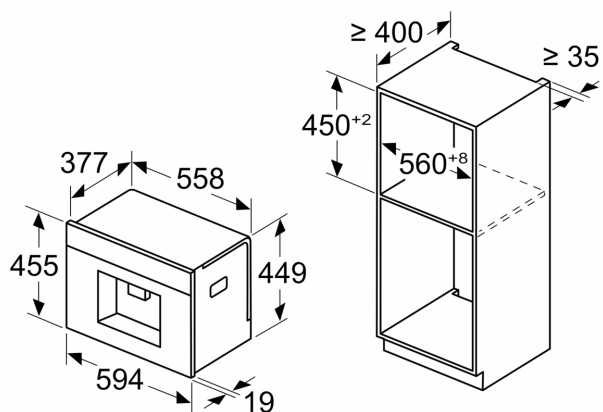

Výbava

Technické údaje

Typ inštalácie:	zabudovateľné
dýza na napenenie:	Nie
ukazovateľ:	Nie
bezpečnostný systém proti škodám spôsobeným vodou:	Áno
veľkosť porcie:	All cups
Rozmery výrobku:	455 x 594 x 385 mm
rozmery zabaleného spotrebiča:	540 x 560 x 670 mm
Požadovaná veľkosť otvoru na inštaláciu (v x š x h):	449 x 558 x 376 mm
EAN:	4242003895603
Prúd:	10 A
Nominálne napätie:	220-240 V
frekvencia:	50/60 Hz
typ zástrčky:	Gardy zástrčka s uzemnením

iQ700, Zabudovateľný plne automatický kávovar, čierna CT918L1D0

Rozmerové výkresy

Rozmery v mm

A: 7,5 mm

Rozmery v mm

Zásobníky na zrná a vodu sa odstraňujú spredu
Odporúčaná hĺbka inštalácie 950–1450 mm

Rozmery v mm

Zásobníky na zrná a vodu sa odstraňujú spredu
Odporúčaná hĺbka inštalácie 950–1450 mm

Rozmery v mm

Inštalácia v ľavom rohu

Ak používate 92° obmedzovač závesu, je min. vzdialenosť od steny len 100 mm

Rozmerové výkresy

Rozmery v mm

Rozmery v mm