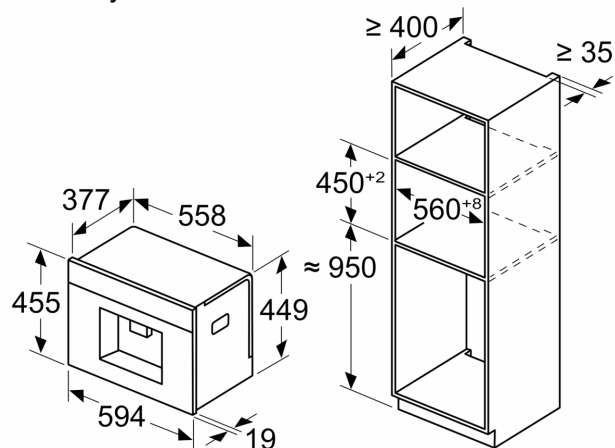

Výbava

Technické údaje

Typ inštalácie:	zabudovateľné
dýza na napenenie:	Nie
ukazovateľ:	Nie
bezpečnostný systém proti škodám spôsobeným vodou:	Áno
veľkosť porcie:	All cups
Rozmery výrobku:	455 x 594 x 385 mm
rozmery zabaleného spotrebiča:	540 x 560 x 670 mm
Požadovaná veľkosť otvoru na inštaláciu (v x š x h):	449 x 558 x 376 mm
EAN:	4242003895603
Prúd:	10 A
Nominálne napätie:	220-240 V
frekvencia:	50/60 Hz
typ zástrčky:	Gardy zástrčka s uzemnením

iQ700, Zabudovateľný plne automatický kávovar, čierna CT918L1D0

Rozmerové výkresy

Rozmery v mm

A: 7,5 mm

Rozmery v mm

Zásobníky na zrná a vodu sa odstraňujú spredu
Odporúčaná hĺbka inštalácie 950–1450 mm

Rozmery v mm

Zásobníky na zrná a vodu sa odstraňujú spredu
Odporúčaná hĺbka inštalácie 950–1450 mm

Rozmery v mm

Inštalácia v ľavom rohu

Ak používate 92° obmedzovač závesu, je min. vzdialenosť od steny len 100 mm

Rozmerové výkresy

Rozmery v mm

Rozmery v mm