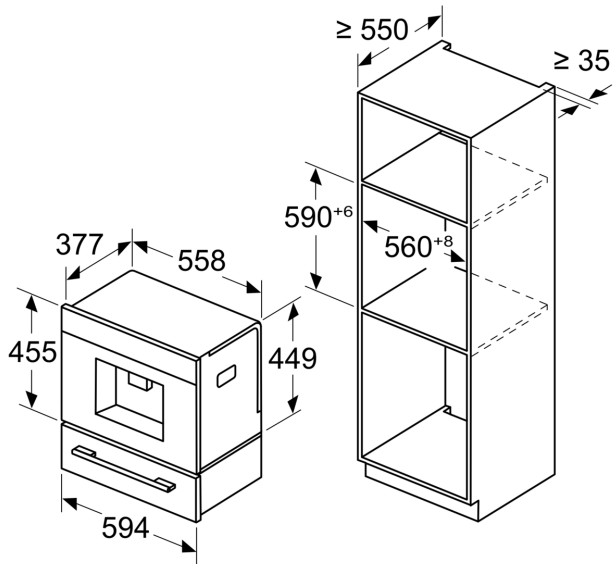

Výbava

Technické údaje

Typ inštalácie:	zabudovateľné
dýza na napenenie:	Nie
ukazovateľ:	Nie
bezpečnostný systém proti škodám spôsobeným vodou:	Áno
veľkosť porcie:	All cups
Rozmery výrobku:	455 x 594 x 385 mm
rozmery zabaleného spotrebiča:	540 x 560 x 670 mm
Požadovaná veľkosť otvoru na inštaláciu (v x š x h):	449 x 558 x 376 mm
EAN:	4242003895603
Prúd:	10 A
Nominálne napätie:	220-240 V
frekvencia:	50/60 Hz
typ zástrčky:	Gardy zástrčka s uzemnením

iQ700, Zabudovateľný plne automatický kávovar, čierna CT918L1D0

Rozmerové výkresy

Rozmery v mm

A: 7,5 mm

Rozmery v mm

Zásobníky na zrná a vodu sa odstraňujú spredu
Odporúčaná hĺbka inštalácie 950–1450 mm

Rozmery v mm

Zásobníky na zrná a vodu sa odstraňujú spredu
Odporúčaná hĺbka inštalácie 950–1450 mm

Rozmery v mm

Inštalácia v ľavom rohu

Ak používate 92° obmedzovač závesu, je min. vzdialenosť od steny len 100 mm

Rozmerové výkresy

Rozmery v mm

Rozmery v mm