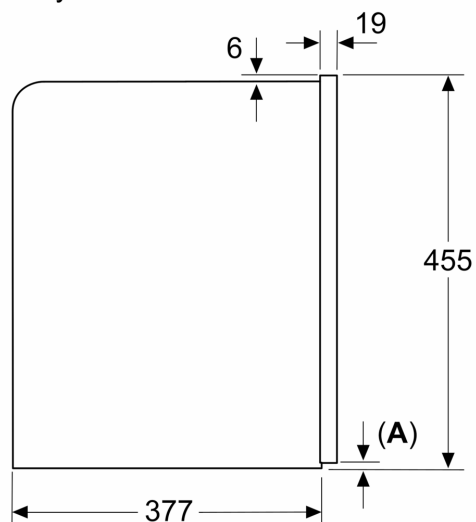

Výbava

Technické údaje

Typ inštalácie:	zabudovateľné
dýza na napenenie:	Nie
ukazovateľ:	Nie
bezpečnostný systém proti škodám spôsobeným vodou:	Áno
veľkosť porcie:	All cups
Rozmery výrobku:	455 x 594 x 385 mm
rozmery zabaleného spotrebiča:	540 x 560 x 670 mm
Požadovaná veľkosť otvoru na inštaláciu (v x š x h):	449 x 558 x 376 mm
EAN:	4242003895603
Prúd:	10 A
Nominálne napätie:	220-240 V
frekvencia:	50/60 Hz
typ zástrčky:	Gardy zástrčka s uzemnením

iQ700, Zabudovateľný plne automatický kávovar, čierna CT918L1D0

Rozmerové výkresy

Rozmery v mm

A: 7,5 mm

Rozmery v mm

Zásobníky na zrná a vodu sa odstraňujú spredu
Odporúčaná hĺbka inštalácie 950–1450 mm

Rozmery v mm

Rozmery v mm

Rozmery v mm