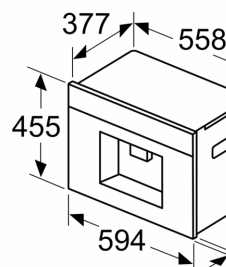

#### Technické údaje

Typ inštalácie: ..... zabudovateľné  
 dýza na napajenie: ..... Nie  
 ukazovateľ: ..... Nie  
 bezpečnostný systém proti škodám spôsobeným vodou: ..... Nie  
 veľkosť porcie: ..... All cups  
 Rozmery výrobku: ..... 455 x 594 x 385 mm  
 rozmery zabaleného spotrebiča: ..... 540 x 560 x 670 mm  
 Požadovaná veľkosť otvoru na inštaláciu (v x š x h): 449 x 558 x 376 mm  
 EAN: ..... 4242003895597  
 Prúd: ..... 10 A  
 Nominálne napätie: ..... 220-240 V  
 frekvencia: ..... 50/60 Hz  
 typ zástrčky: ..... Gardy zástrčka s uzemnením

iQ700, Zabudovateľný plne automatický kávovar, čierna CT918L1B0

Rozmerové výkresy

Rozmery v mm

A: 7,5 mm

Rozmery v mm

Zásobníky na zrk  
spred  
Odporúčaná hĺbk

Rozmery v mm

Zásobníky na zrk  
spred  
Odporúčaná hĺbk

Rozmery v mm  
Inštalácia v ľavo

Ak používate 92°  
vzdialenosť od st

Rozmery v mm