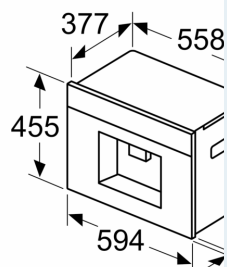

#### Technické údaje

Typ inštalácie: ..... zabudovateľné  
 dýza na napajenie: ..... Nie  
 ukazovateľ: ..... Nie  
 bezpečnostný systém proti škodám spôsobeným vodou: ..... Nie  
 veľkosť porcie: ..... All cups  
 Rozmery výrobku: ..... 455 x 594 x 385 mm  
 rozmery zabaleného spotrebiča: ..... 540 x 560 x 670 mm  
 Požadovaná veľkosť otvoru na inštaláciu (v x š x h): 449 x 558 x 376 mm  
 EAN: ..... 4242003895597  
 Prúd: ..... 10 A  
 Nominálne napätie: ..... 220-240 V  
 frekvencia: ..... 50/60 Hz  
 typ zástrčky: ..... Gardy zástrčka s uzemnením

iQ700, Zabudovateľný plne automatický kávovar, čierna CT918L1B0

Rozmerové výkresy

Rozmery v mm

A: 7,5 mm

Rozmery v mm

Zásobníky na zrk  
spred  
Odporúčaná hĺbk

Rozmery v mm

Zásobníky na zrk  
spred  
Odporúčaná hĺbk

Rozmery v mm  
Inštalácia v ľavo

Ak používate 92°  
vzdialenosť od st

Rozmery v mm