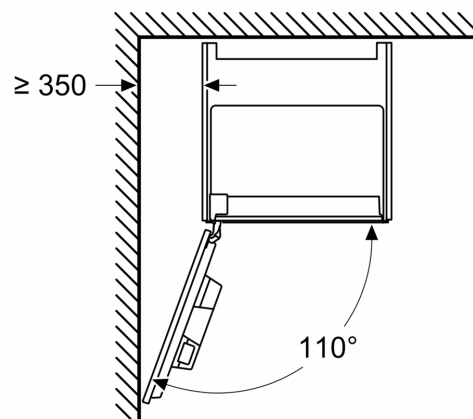

**iQ700, Zabudovateľný plne automatický kávovar, čierna CT718L1B0**

Rozmerové výkresy

Rozmery v mm

A: 7,5 mm

Rozmery v mm

Zásobníky na zrná a vodu sa odstraňujú spredu  
Odporúčaná hĺbka inštalácie 950–1450 mm

Rozmery v mm

Zásobníky na zrná a vodu sa odstraňujú spredu  
Odporúčaná hĺbka inštalácie 950–1450 mm

Rozmery v mm

**Inštalácia v ľavom rohu**

Ak používate 92° obmedzovač závesu, je min. vzdialenosť od steny len 100 mm