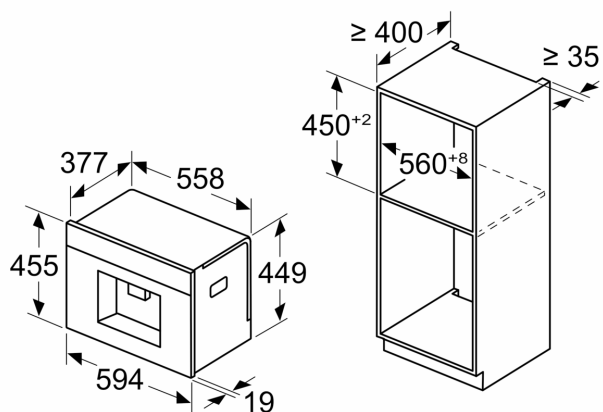

**iQ700, Zabudovateľný plne automatický kávovar, čierna CT718L1B0**

Rozmerové výkresy

Rozmery v mm

A: 7,5 mm

Rozmery v mm

Zásobníky na zrná a vodu sa odstraňujú spredu  
Odporúčaná hĺbka inštalácie 950–1450 mm

Rozmery v mm

Zásobníky na zrná a vodu sa odstraňujú spredu  
Odporúčaná hĺbka inštalácie 950–1450 mm

Rozmery v mm

**Inštalácia v ľavom rohu**

Ak používate 92° obmedzovač závesu, je min. vzdialenosť od steny len 100 mm

Rozmerové výkresy

Rozmery v mm