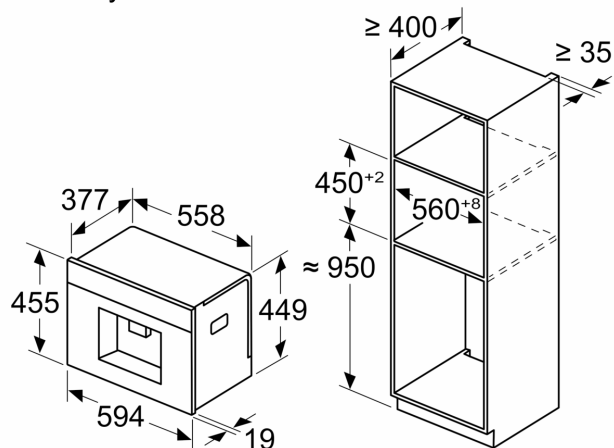

**iQ700, Zabudovateľný plne automatický kávovar, čierna CT718L1B0**

Rozmerové výkresy

Rozmery v mm

A: 7,5 mm

Rozmery v mm

Zásobníky na zrná a vodu sa odstraňujú spredu  
Odporúčaná hĺbka inštalácie 950–1450 mm

Rozmery v mm

Zásobníky na zrná a vodu sa odstraňujú spredu  
Odporúčaná hĺbka inštalácie 950–1450 mm

Rozmery v mm

**Inštalácia v ľavom rohu**

Ak používate 92° obmedzovač závesu, je min. vzdialenosť od steny len 100 mm