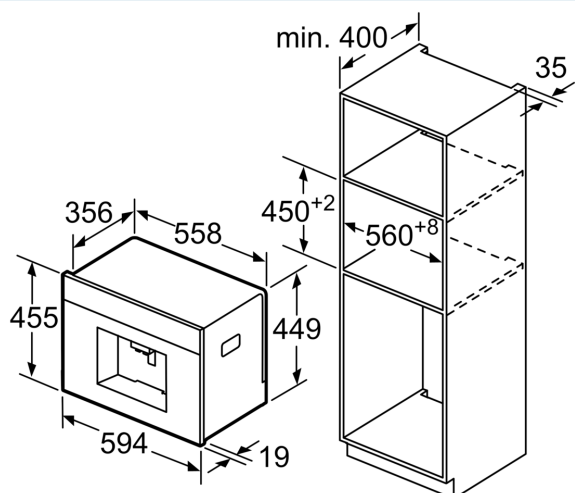

Výbava

Technické údaje

Typ inštalácie: zabudovateľné
 dýza na napajenie: Nie
 ukazovateľ: Nie
 bezpečnostný systém proti škodám spôsobeným vodou: Nie
 veľkosť porcie: All cups
 Rozmery výrobku: 455 x 594 x 385 mm
 rozmery zabaleného spotrebiča: 540 x 478 x 670 mm
 Požadovaná veľkosť otvoru na inštaláciu (v x š x h): 449 x 558 x 356 mm
 EAN: 4242003677872
 Prúd: 10 A
 Nominálne napätie: 220-240 V
 frekvencia: 50/60 Hz
 typ zástrčky: Gardy zástrčka s uzemnením

Rôzne

- zásobník na vodu, mlieko a kávové zrná sú jednoducho prístupné a schované za čelnou stenou, kuchyňa tak vyzerá vždy čisto
- zásobník na kávové zrná s vekom, ktorý udržuje arómu kávy (500g objem)
- nastaviteľný stupeň mletia (viacstupňové)
- jazyk displeja programovateľný
- detská poistka: náhodné spustenie sparovacieho procesu nieje možné
- príkon: max. 1600 W

iQ700, Zabudovateľný plne automatický kávovar, biela CT636LEW1

Rozmerové výkresy

Nádoby na zrnkovú kávu a na vodu sa vyberajú smerom dopredu.
Odporúčaná výška zabudovania 95–145 cm.

rozмеры в мм

Nádoby na zrnkovú kávu a na vodu sa vyberajú smerom dopredu.
Odporúčaná výška zabudovania 95–145 cm.