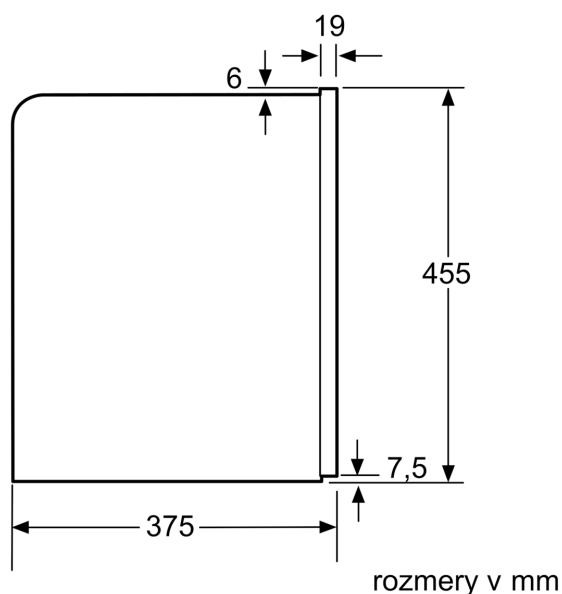

iQ700, Zabudovateľný plne automatický kávovar, biela CT636LEW1

Rozmerové výkresy

Nádoby na zrnkovú kávu a na vodu sa vyberajú smerom dopredu.
Odporúčaná výška zabudovania 95–145 cm.

rozмеры в мм