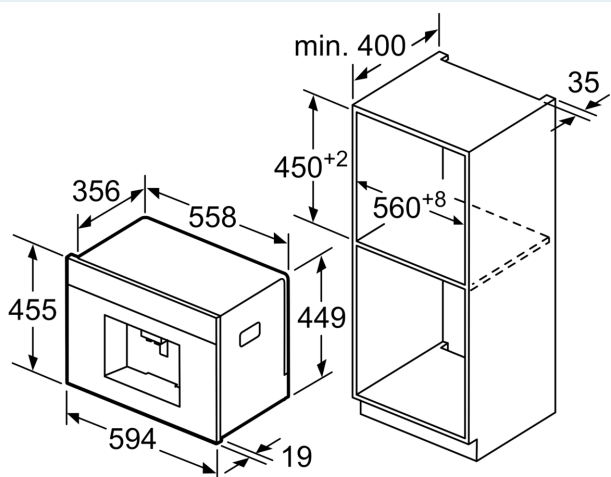

Výbava

Technické údaje

Typ inštalácie: zabudovateľné
 dýza na napajenie: Nie
 ukazovateľ: Nie
 bezpečnostný systém proti škodám spôsobeným vodou: Nie
 veľkosť porcie: All cups
 Rozmery výrobku: 455 x 594 x 385 mm
 rozmery zabaleného spotrebiča: 540 x 478 x 670 mm
 Požadovaná veľkosť otvoru na inštaláciu (v x š x h): 449 x 558 x 356 mm
 EAN: 4242003677872
 Prúd: 10 A
 Nominálne napätie: 220-240 V
 frekvencia: 50/60 Hz
 typ zástrčky: Gardy zástrčka s uzemnením

iQ700, Zabudovateľný plne automatický kávovar, biela CT636LEW1

Rozmerové výkresy

Nádoby na zrnkovú kávu a na vodu sa vyberajú smerom dopredu.
Odporúčaná výška zabudovania 95–145 cm.

rozмеры в мм

Nádoby na zrnkovú kávu a na vodu sa vyberajú smerom dopredu.
Odporúčaná výška zabudovania 95–145 cm.

rozмеры в мм

zabudovanie do rohu vľavo

Pri použití 92° obmedzovača závesu (č. návr. dielu 00636455) je minimálna vzdialenosť od steny len 100 mm.

rozмеры в мм

Rozmerové výkresy