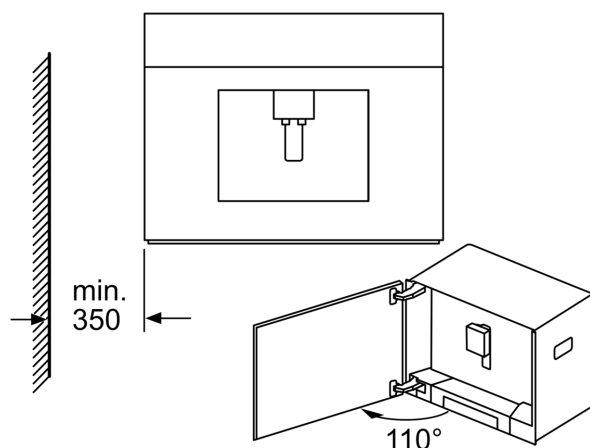

iQ700, Zabudovateľný plne automatický kávovar, biela CT636LEW1

Rozmerové výkresy

Nádoby na zrnkovú kávu a na vodu sa vyberajú smerom dopredu.
Odporúčaná výška zabudovania 95–145 cm.

rozмеры в мм

Nádoby na zrnkovú kávu a na vodu sa vyberajú smerom dopredu.
Odporúčaná výška zabudovania 95–145 cm.

rozмеры в мм

zabudovanie do rohu vľavo

Pri použití 92° obmedzovača závesu (č. návr. dielu 00636455) je minimálna vzdialenosť od steny len 100 mm.

rozмеры в мм

Rozmerové výkresy