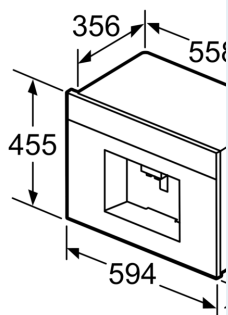

Výbava

iQ700, Zabudovateľný plne automatický kávovar, antikoro CT636LES6

Rozmerové výkresy

Nádoby na zrnko sa vyberajú smerom nahor. Odporúčaná výška: 200 mm.

Nádoby na zrnko sa vyberajú smerom nadol. Odporúčaná výška: 200 mm.