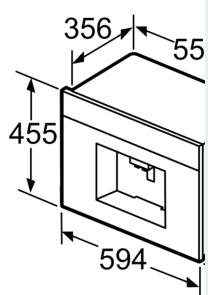

iQ700, Zabudovateľný plne automatický kávovar, antikoro CT636LES6

Rozmerové výkresy

Nádoby na zrnko sa vyberajú smerom nahor. Odporúčaná výška: 200 mm.