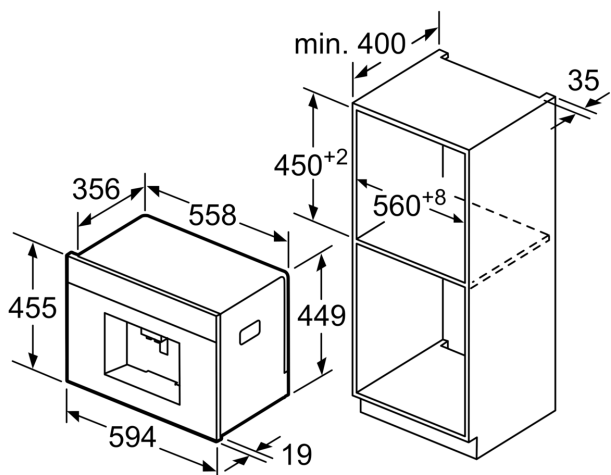

Výbava

Technické údaje

Typ inštalácie:	zabudovateľné
dýza na napenenie:	Nie
ukazovateľ:	Nie
bezpečnostný systém proti škodám spôsobeným vodou:	Nie
veľkosť porcie:	All cups
Rozmery výrobku:	455 x 594 x 385 mm
rozмеры zabaleného spotrebiča:	540 x 478 x 670 mm
Požadovaná veľkosť otvoru na inštaláciu (v x š x h):	449 x 558 x 356 mm
EAN:	4242003645437
Prúd:	10 A
Nominálne napätie:	220-240 V
frekvencia:	50/60 Hz
typ zástrčky:	Gardy zástrčka s uzemnením

iQ700, Zabudovateľný plne automatický kávovar, antikoro CT636LES1

Rozmerové výkresy

Nádoby na zrnkovú kávu a na vodu sa vyberajú smerom dopredu.
Odporúčaná výška zabudovania 95–145 cm.
rozмеры в мм

Nádoby na zrnkovú kávu a na vodu sa vyberajú smerom dopredu.
Odporúčaná výška zabudovania 95–145 cm.
rozмеры в мм