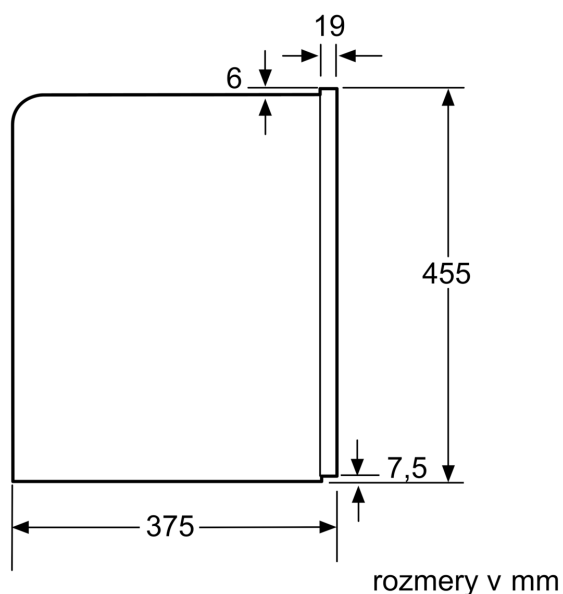

iQ700, Zabudovateľný plne automatický kávovar, antikoro CT636LES1

Rozmerové výkresy

Nádoby na zrnkovú kávu a na vodu sa vyberajú smerom dopredu.
Odporúčaná výška zabudovania 95–145 cm.
rozмеры в мм