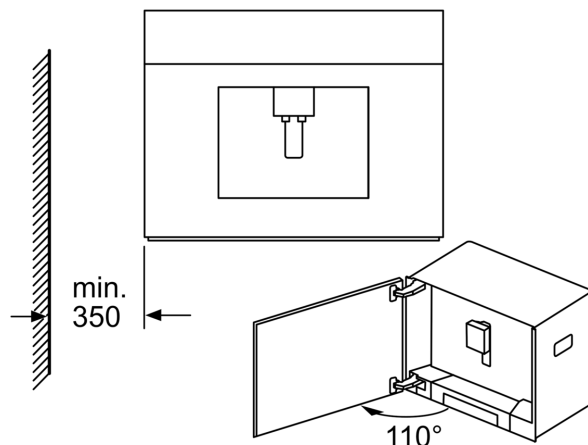

iQ700, Zabudovateľný plne automatický kávovar, antikoro CT636LES1

Rozmerové výkresy

Nádoby na zrnkovú kávu a na vodu sa vyberajú smerom dopredu.
Odporúčaná výška zabudovania 95–145 cm.
rozмеры в мм

Nádoby na zrnkovú kávu a na vodu sa vyberajú smerom dopredu.
Odporúčaná výška zabudovania 95–145 cm.
rozмеры в мм

zabudovanie do rohu vľavo

Pri použití 92° obmedzovača závesu (č. návr. dielu 00636455) je minimálna vzdialenosť od steny len 100 mm.
rozмеры в мм

Rozmerové výkresy