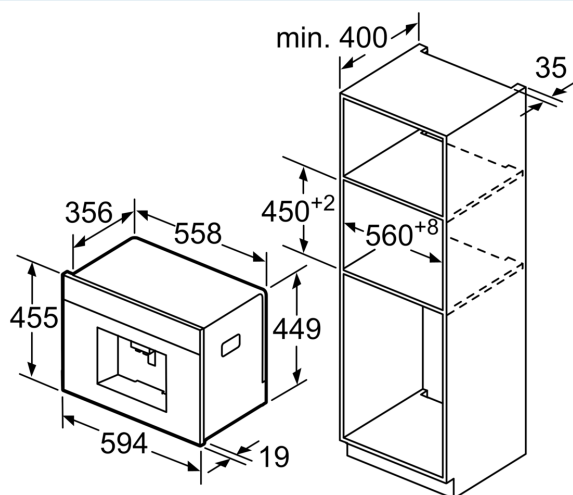

iQ700, Zabudovateľný plne automatický kávovar, antikoro CT636LES1

Rozmerové výkresy

Nádoby na zrnkovú kávu a na vodu sa vyberajú smerom dopredu.
Odporúčaná výška zabudovania 95–145 cm.
rozмеры в мм