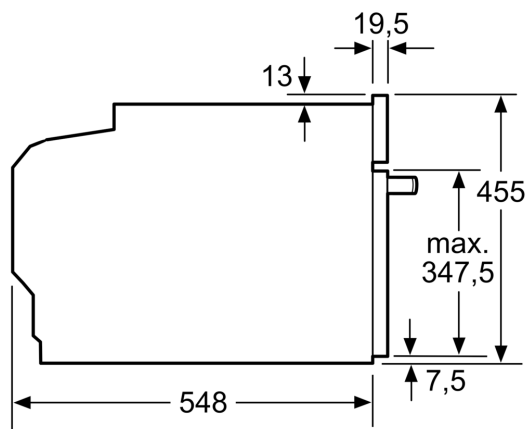

rozmery v mm