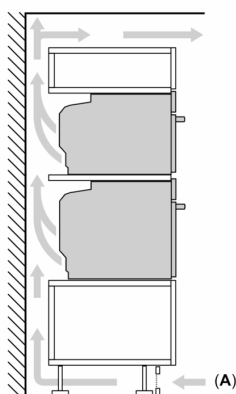

Montáž dvoch spotrebičov nad sebou

Výmena vzduchu

A: Otvor na prívod vzduchu ≥ 200 cm²