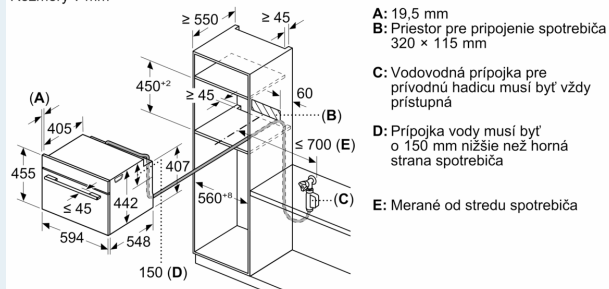

iQ700, Zabudovateľná kompaktná parná rúra, 60 x 45 cm, čierna CS958GDD1

Rozmerové výkresy

Rozmery v mm