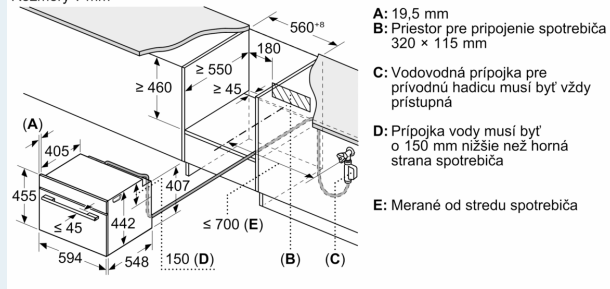

#### Technické informácie

- dĺžka napájacieho kábla: 150 cm
- použiteľná dĺžka vodovodnej prípojky pred spotrebičom: 700 mm
- napätie: 220 - 240 V
- celkový príkon elektro: 3.3 kW
- trieda spotreby energie (podľa normy EU 65/2014): A+
- spotreba energie na cyklus pri konvenčnom ohreve: 0.73 kWh (na stupnici triedy energetickej účinnosti od A+++ do D) spotreba energie na cyklus v režime cirkulácie vzduchu: 0.61 kWh
- počet priestorov na pečenie: 1 zdroj tepla: elektrina objem priestoru na pečenie: 47 l

#### Rozmery a technické informácie

- rozmery spotrebiča (V x Š x H): 455 mm x 594 mm x 548 mm
- rozmery niky (V x Š x H): 450 mm - 455 mm x 560 mm - 568 mm x 550 mm
- "Rozmery potrebné pre zabudovanie nájdete v inšalačných materiáloch."

## iQ700, Zabudovateľná kompaktná parná rúra, 60 x 45 cm, čierna CS958GDD1

### Rozmerové výkresy

Rozmery v mm

Rozmery v mm