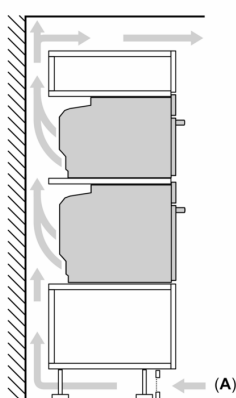

Technické informácie

- dĺžka napájacieho kábla: 150 cm
- napätie: 220 - 240 V
- celkový príkon elektro: 3.3 kW
- trieda spotreby energie (podľa normy EU 65/2014): A+
- spotreba energie na cyklus pri konvenčnom ohreve: 0.73 kWh (na stupnici triedy energetickej účinnosti od A+++ do D) spotreba energie na cyklus v režime cirkulácie vzduchu: 0.61 kWh
- počet priestorov na pečenie: 1 zdroj tepla: elektrina objem priestoru na pečenie: 47 l

Rozmery a technické informácie

- rozmery spotrebica (V x Š x H): 455 mm x 594 mm x 548 mm
- rozmery niky (V x Š x H): 450 mm - 455 mm x 560 mm - 568 mm x 550 mm
- "Rozmery potrebné pre zabudovanie nájdete v inštalačných materiáloch."

iQ700, Zabudovateľná kompaktná parná rúra, 60 x 45 cm, čierna CS958GCB1

Rozmerové výkresy

Montáž dvoch spotrebičov nad sebou
Výmena vzduchu

A: Otvor na prívod vzduchu $\geq 200 \text{ cm}^2$

Rozmerové výkresy