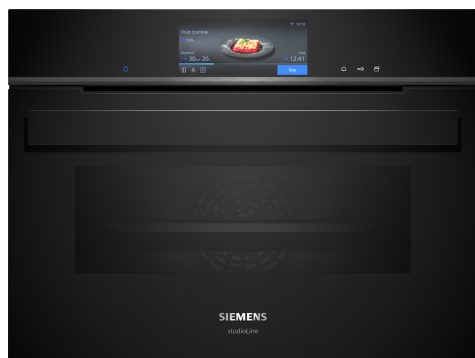

iQ700, Zabudovateľná kompaktná parná rúra, 60 x 45 cm, čierna CS958GCB1

A+

Dodávané príslušenstvo

veľkosť XL, 1 x Umývacia špongia, dierovaný, 1 x Zásobník pary, nedierovaný, veľkosť M

Zvláštne príslušenstvo

Inteligentná rúra fullSteam Plus s funkciou Oven Assistant s hlasovým ovládaním umožňuje intuitívne nastavenie druhov ohrevu a funkcia roastingSensor Plus zaručuje vynikajúce výsledky.

- ✓ cookControl Pro: vynikajúce výsledky bez ohľadu na recept či okolností.
- ✓ Oven Assistant s hlasovým ovládaním: intuitívne nastavenie správneho programu.
- ✓ Oveľa menej čistenie rúry - ecoClea Plus.
- ✓ humidClean Plus: rýchle čistenie vďaka odpareniu mydlovej vody vnútri rúry na pečenie. Rúru tak zbavíte nečistôt oveľa jednoduchšie.
- ✓ Home Connect s ovládaním na diaľku: objavte plný potenciál svojej inteligentnej rúry.

iQ700, Zabudovateľná kompaktná parná rúra, 60 x 45 cm, čierna CS958GCB1

Výbava

Typ rúry / druhy ohrevu

- Kompaktná kombinovaná rúra na pečenie s 23 druhmi ohrevu: 4D horúci vzduch, horný/dolný ohrev, gril s cirkuláciou vzduchu, veľkoplošný gril, maloplošný gril, stupeň na pizzu, hlboko mrazené jedlo, dolný ohrev, intenzívny ohrev, pomalé varenie pri nízkej teplote, predohrev, udržiavanie teploty, horúci vzduch jemný, horný/dolný ohrev jemný, para 100%, regenerácia (ohrievanie), kysnutie, rozmrazovanie, Sous-vide, gril s cirkuláciou vzduchu + para, ohrev jedla + para, horúci vzduch + para, horný/spodný ohrev + para
- elektronická regulácia teploty: 30 °C - 250 °C
- fullSteam Plus 120 °C
- objem: 47 l