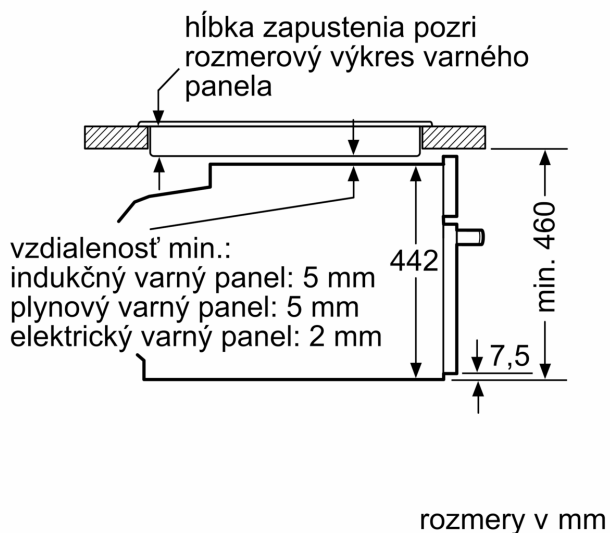

Rozmerové výkresy

zabudovanie s varným panelom

Pokiaľ je kompaktný spotrebič zabudovaný pod varným panelom, musí byť dodržaná nasledujúca hrúbka pracovnej dosky (príp. vrátane nosnej konštrukcie).

Typ varného panela	min. hrúbka pracovnej dosky	
	nasadený	v rovine
indukčný varný panel	42 mm	43 mm
celoplošný indukčný varný panel	52 mm	53 mm
plynový varný panel	32 mm	43 mm
elektrický varný panel	32 mm	35 mm