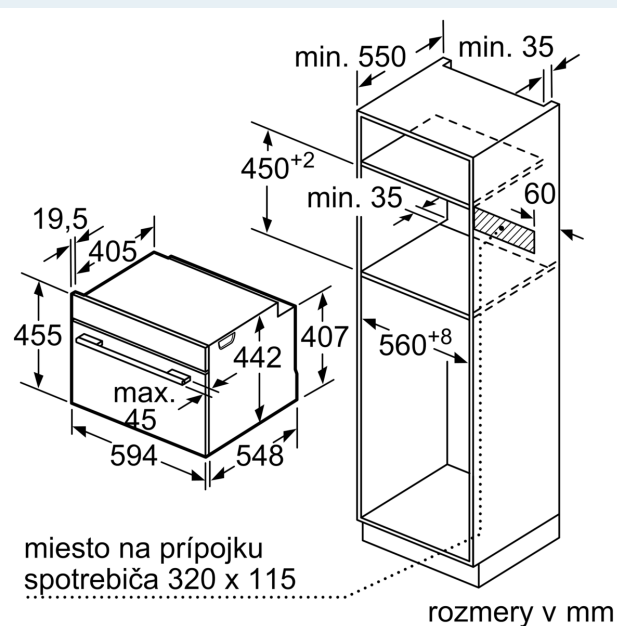

Výbava

Technické údaje

Typ inštalácie: zabudovateľné
 Otváranie dverí: výklopné dverka
 Požadovaná veľkosť otvoru na inštaláciu (v x š x h): 450-455 x 560-568 x 550 mm
 Rozmery výrobku: 455 x 594 x 548 mm
 rozmery zabaleného spotrebiča: 540 x 650 x 690 mm
 materiál ovládacieho panelu: Glass
 materiál dverí: sklo
 Váha: 36.2 kg
 Dĺžka privodného kábla: 150.0 cm
 EAN: 4242003901519
 Prúd: 16 A
 Nominálne napätie: 220-240 V
 frekvencia: 50; 60 Hz
 typ zástrčky: Gardy zástrčka s uzemnením
 Počet varných priestorov: 1
 využiteľný objem dutiny NEW (2010/30/EC): 47 l
 Trieda energetickej účinnosti: A+ efektívne
 Spotreba energie na cyklus - konvenčný ohrev (2010/30/EC): 0.73 kWh/cyklus
 Spotreba energie na cyklus cirkulácie vzduchu - konvenčný ohrev (2010/30/EC): 0.61 kWh/cyklus
 Index energetickej účinnosti (2010/30/EC): 81.3 %
 Dodávané príslušenstvo: 1 x Zásobník pary, dierovaný, veľkosť XL, 1 x Umývacia špongia, 1 x Zásobník pary, nedierovaný, veľkosť M, 1 x Zásobník pary, nedierovaný, veľkosť M

Technické informácie

- dĺžka napájacieho kábla: 150 cm
- napätie: 220 - 240 V
- celkový príkon elektro: 3.3 kW
- trieda spotreby energie (podľa normy EU 65/2014): A+
- spotreba energie na cyklus pri konvenčnom ohreve: 0.73 kWh (na stupnici triedy energetickej účinnosti od A+++ do D) spotreba energie na cyklus v režime cirkulácie vzduchu: 0.61 kWh
- počet priestorov na pečenie: 1 zdroj tepla: elektrina objem priestoru na pečenie: 47 l

Rozmery a technické informácie

- rozmery spotrebica (V x Š x H): 455 mm x 594 mm x 548 mm
- rozmery niky (V x Š x H): 450 mm - 455 mm x 560 mm - 568 mm x 550 mm
- "Rozmery potrebné pre zabudovanie nájdete v inštalačných materiáloch."

iQ700, Zabudovateľná kompaktná parná rúra, 60 x 45 cm, čierna CS958GCB1

Rozmerové výkresy

Montáž dvoch spotrebičov nad sebou
Výmena vzduchu

A: Otvor na prívod vzduchu $\geq 200 \text{ cm}^2$

Rozmerové výkresy