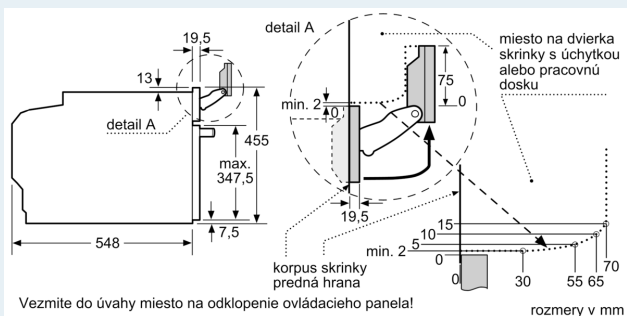

Výbava

Technické údaje

Typ inštalácie: zabudovateľné
 Otváranie dverí: výklopné dverka
 Požadovaná veľkosť otvoru na inštaláciu (v x š x h): 450-455 x 560-568 x 550 mm
 Rozmery výrobku: 455 x 594 x 548 mm
 rozmery zabaleného spotrebiča: 540 x 650 x 690 mm
 materiál ovládacieho panelu: Glass
 materiál dverí: sklo
 Váha: 36.2 kg
 Dĺžka privodného kábla: 150.0 cm
 EAN: 4242003901519
 Prúd: 16 A
 Nominálne napätie: 220-240 V
 frekvencia: 50; 60 Hz
 typ zástrčky: Gardy zástrčka s uzemnením
 Počet varných priestorov: 1
 využiteľný objem dutiny NEW (2010/30/EC): 47 l
 Trieda energetickej účinnosti: A+ efektívne
 Spotreba energie na cyklus - konvenčný ohrev (2010/30/EC): 0.73 kWh/cyklus
 Spotreba energie na cyklus cirkulácie vzduchu - konvenčný ohrev (2010/30/EC): 0.61 kWh/cyklus
 Index energetickej účinnosti (2010/30/EC): 81.3 %
 Dodávané príslušenstvo: 1 x Zásobník pary, dierovaný, veľkosť XL, 1 x Umývacia špongia, 1 x Zásobník pary, nedierovaný, veľkosť M, 1 x Zásobník pary, nedierovaný, veľkosť M

Technické informácie

- dĺžka napájacieho kábla: 150 cm
- napätie: 220 - 240 V
- celkový príkon elektro: 3.3 kW
- trieda spotreby energie (podľa normy EU 65/2014): A+
- spotreba energie na cyklus pri konvenčnom ohreve: 0.73 kWh (na stupnici triedy energetickej účinnosti od A+++ do D) spotreba energie na cyklus v režime cirkulácie vzduchu: 0.61 kWh
- počet priestorov na pečenie: 1 zdroj tepla: elektrina objem priestoru na pečenie: 47 l

Rozmery a technické informácie

- rozmery spotrebica (V x Š x H): 455 mm x 594 mm x 548 mm
- rozmery niky (V x Š x H): 450 mm - 455 mm x 560 mm - 568 mm x 550 mm
- "Rozmery potrebné pre zabudovanie nájdete v inštalačných materiáloch."

iQ700, Zabudovateľná kompaktná parná rúra, 60 x 45 cm, čierna CS958GCB1

Rozmerové výkresy

Montáž dvoch spotrebičov nad sebou
Výmena vzduchu

A: Otvor na prívod vzduchu $\geq 200 \text{ cm}^2$

Rozmerové výkresy