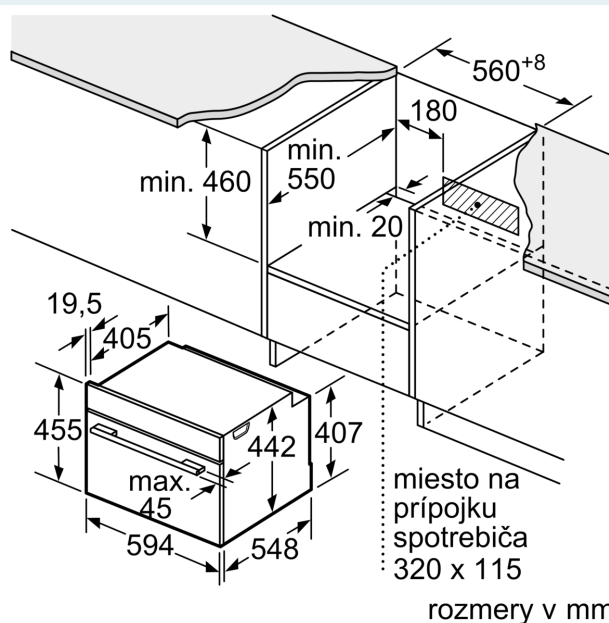

Výbava

Technické údaje

Typ inštalácie: zabudovateľné
 Otváranie dverí: výklopné dverka
 Požadovaná veľkosť otvoru na inštaláciu (v x š x h): 450-455 x 560-568 x 550 mm
 Rozmery výrobku: 455 x 594 x 548 mm
 rozmery zabaleného spotrebiča: 540 x 650 x 690 mm
 materiál ovládacieho panelu: Glass
 materiál dverí: sklo
 Váha: 36.2 kg
 Dĺžka privodného kábla: 150.0 cm
 EAN: 4242003901519
 Prúd: 16 A
 Nominálne napätie: 220-240 V
 frekvencia: 50; 60 Hz
 typ zástrčky: Gardy zástrčka s uzemnením
 Počet varných priestorov: 1
 využiteľný objem dutiny NEW (2010/30/EC): 47 l
 Trieda energetickej účinnosti: A+ efektívne
 Spotreba energie na cyklus - konvenčný ohrev (2010/30/EC): 0.73 kWh/cyklus
 Spotreba energie na cyklus cirkulácie vzduchu - konvenčný ohrev (2010/30/EC): 0.61 kWh/cyklus
 Index energetickej účinnosti (2010/30/EC): 81.3 %
 Dodávané príslušenstvo: 1 x Zásobník pary, dierovaný, veľkosť XL, 1 x Umývacia špongia, 1 x Zásobník pary, nedierovaný, veľkosť M, 1 x Zásobník pary, nedierovaný, veľkosť M

Technické informácie

- dĺžka napájacieho kábla: 150 cm
- napätie: 220 - 240 V
- celkový príkon elektro: 3.3 kW
- trieda spotreby energie (podľa normy EU 65/2014): A+
- spotreba energie na cyklus pri konvenčnom ohreve: 0.73 kWh (na stupnici triedy energetickej účinnosti od A+++ do D) spotreba energie na cyklus v režime cirkulácie vzduchu: 0.61 kWh
- počet priestorov na pečenie: 1 zdroj tepla: elektrina objem priestoru na pečenie: 47 l

Rozmery a technické informácie

- rozmery spotrebica (V x Š x H): 455 mm x 594 mm x 548 mm
- rozmery niky (V x Š x H): 450 mm - 455 mm x 560 mm - 568 mm x 550 mm
- "Rozmery potrebné pre zabudovanie nájdete v inštalačných materiáloch."

iQ700, Zabudovateľná kompaktná parná rúra, 60 x 45 cm, čierna CS958GCB1

Rozmerové výkresy

Montáž dvoch spotrebičov nad sebou
Výmena vzduchu

A: Otvor na prívod vzduchu $\geq 200 \text{ cm}^2$

Rozmerové výkresy