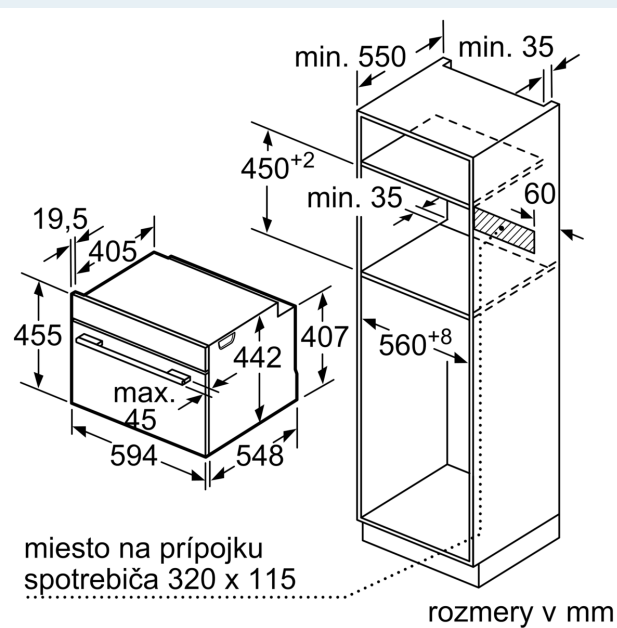

Výbava

Technické údaje

Typ inštalácie: zabudovateľné
 Otváranie dverí: výklopné dvierka
 Požadovaná veľkosť otvoru na inštaláciu (v x š x h): 450-455 x 560-568 x 550 mm
 Rozmery výrobku: 455 x 594 x 548 mm
 rozmery zabaleného spotrebiča: 540 x 650 x 690 mm
 materiál ovládacieho panelu: Glass
 materiál dverí: sklo
 Váha: 35.4 kg
 Dĺžka prívodného kábla: 150.0 cm
 EAN: 4242003901489
 Prúd: 16 A
 Nominálne napätie: 220-240 V
 frekvencia: 50; 60 Hz
 typ zástrčky: Gardy zástrčka s uzemnením
 Počet varných priestorov: 1
 využiteľný objem dutiny NEW (2010/30/EC): 47 l
 Trieda energetickej účinnosti: A+ efektívne
 Spotreba energie na cyklus - konvenčný ohrev (2010/30/EC): 0.73 kWh/cyklus
 Spotreba energie na cyklus cirkulácie vzduchu - konvenčný ohrev (2010/30/EC): 0.61 kWh/cyklus
 Index energetickej účinnosti (2010/30/EC): 81.3 %
 Dodávané príslušenstvo: 1 x Zásobník pary, dierovaný, veľkosť XL, 1 x Umývacia špongia, 1 x Zásobník pary, nedierovaný, veľkosť M, 1 x Zásobník pary, nedierovaný, veľkosť M

Technické informácie

- dĺžka napájacieho kábla: 150 cm
- napätie: 220 - 240 V
- celkový príkon elektro: 3.3 kW
- trieda spotreby energie (podľa normy EU 65/2014): A+
- spotreba energie na cyklus pri konvenčnom ohreve: 0.73 kWh (na stupnici triedy energetickej účinnosti od A+++ do D) spotreba energie na cyklus v režime cirkulácie vzduchu: 0.61 kWh
- počet priestorov na pečenie: 1 zdroj tepla: elektrina objem priestoru na pečenie: 47 l

Rozmery a technické informácie

- rozmery spotrebica (V x Š x H): 455 mm x 594 mm x 548 mm
- rozmery niky (V x Š x H): 450 mm - 455 mm x 560 mm - 568 mm x 550 mm
- "Rozmery potrebné pre zabudovanie nájdete v inšalačných materiáloch."

iQ700, Zabudovateľná kompaktná parná rúra, 60 x 45 cm, čierna CS936GAB1

Rozmerové výkresy

Montáž dvoch spotrebičov nad sebou
Výmena vzduchu

A: Otvor na prívod vzduchu $\geq 200 \text{ cm}^2$

Rozmerové výkresy