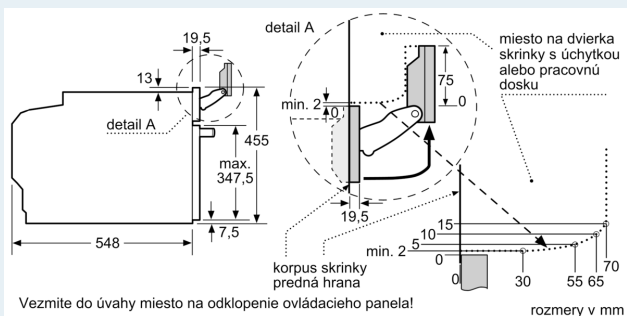

Výbava

Technické údaje

Typ inštalácie: zabudovateľné
 Otváranie dverí: výklopné dvierka
 Požadovaná veľkosť otvoru na inštaláciu (v x š x h): 450-455 x 560-568 x 550 mm
 Rozmery výrobku: 455 x 594 x 548 mm
 rozmery zabaleného spotrebiča: 540 x 650 x 690 mm
 materiál ovládacieho panelu: Glass
 materiál dverí: sklo
 Váha: 35.4 kg
 Dĺžka prívodného kábla: 150.0 cm
 EAN: 4242003901489
 Prúd: 16 A
 Nominálne napätie: 220-240 V
 frekvencia: 50; 60 Hz
 typ zástrčky: Gardy zástrčka s uzemnením
 Počet varných priestorov: 1
 využiteľný objem dutiny NEW (2010/30/EC): 47 l
 Trieda energetickej účinnosti: A+ efektívne
 Spotreba energie na cyklus - konvenčný ohrev (2010/30/EC): 0.73 kWh/cyklus
 Spotreba energie na cyklus cirkulácie vzduchu - konvenčný ohrev (2010/30/EC): 0.61 kWh/cyklus
 Index energetickej účinnosti (2010/30/EC): 81.3 %
 Dodávané príslušenstvo: 1 x Zásobník pary, dierovaný, veľkosť XL, 1 x Umývacia špongia, 1 x Zásobník pary, nedierovaný, veľkosť M, 1 x Zásobník pary, nedierovaný, veľkosť M

Technické informácie

- dĺžka napájacieho kábla: 150 cm
- napätie: 220 - 240 V
- celkový príkon elektro: 3.3 kW
- trieda spotreby energie (podľa normy EU 65/2014): A+
- spotreba energie na cyklus pri konvenčnom ohreve: 0.73 kWh (na stupnici triedy energetickej účinnosti od A+++ do D) spotreba energie na cyklus v režime cirkulácie vzduchu: 0.61 kWh
- počet priestorov na pečenie: 1 zdroj tepla: elektrina objem priestoru na pečenie: 47 l

Rozmery a technické informácie

- rozmery spotrebica (V x Š x H): 455 mm x 594 mm x 548 mm
- rozmery niky (V x Š x H): 450 mm - 455 mm x 560 mm - 568 mm x 550 mm
- "Rozmery potrebné pre zabudovanie nájdete v inšalačných materiáloch."

iQ700, Zabudovateľná kompaktná parná rúra, 60 x 45 cm, čierna CS936GAB1

Rozmerové výkresy

Montáž dvoch spotrebičov nad sebou
Výmena vzduchu

A: Otvor na prívod vzduchu $\geq 200 \text{ cm}^2$

Rozmerové výkresy