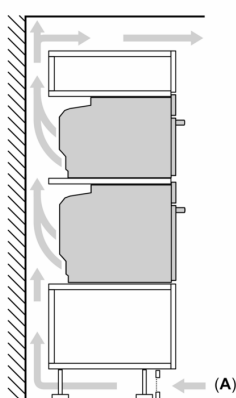

Výbava

Technické údaje

Typ inštalácie: zabudovateľné
 Otváranie dverí: výklopné dvierka
 Požadovaná veľkosť otvoru na inštaláciu (v x š x h): 450-455 x 560-568 x 550 mm
 Rozmery výrobku: 455 x 594 x 548 mm
 rozmery zabaleného spotrebiča: 540 x 650 x 690 mm
 materiál ovládacieho panelu: Glass
 materiál dverí: sklo
 Váha: 35.4 kg
 Dĺžka prívodného kábla: 150.0 cm
 EAN: 4242003901489
 Prúd: 16 A
 Nominálne napätie: 220-240 V
 frekvencia: 50; 60 Hz
 typ zástrčky: Gardy zástrčka s uzemnením
 Počet varných priestorov: 1
 využiteľný objem dutiny NEW (2010/30/EC): 47 l
 Trieda energetickej účinnosti: A+ efektívne
 Spotreba energie na cyklus - konvenčný ohrev (2010/30/EC): 0.73 kWh/cyklus
 Spotreba energie na cyklus cirkulácie vzduchu - konvenčný ohrev (2010/30/EC): 0.61 kWh/cyklus
 Index energetickej účinnosti (2010/30/EC): 81.3 %
 Dodávané príslušenstvo: 1 x Zásobník pary, dierovaný, veľkosť XL, 1 x Umývacia špongia, 1 x Zásobník pary, nedierovaný, veľkosť M, 1 x Zásobník pary, nedierovaný, veľkosť M

Technické informácie

- dĺžka napájacieho kábla: 150 cm
- napätie: 220 - 240 V
- celkový príkon elektro: 3.3 kW
- trieda spotreby energie (podľa normy EU 65/2014): A+
- spotreba energie na cyklus pri konvenčnom ohreve: 0.73 kWh (na stupnici triedy energetickej účinnosti od A+++ do D) spotreba energie na cyklus v režime cirkulácie vzduchu: 0.61 kWh
- počet priestorov na pečenie: 1 zdroj tepla: elektrina objem priestoru na pečenie: 47 l

Rozmery a technické informácie

- rozmery spotrebica (V x Š x H): 455 mm x 594 mm x 548 mm
- rozmery niky (V x Š x H): 450 mm - 455 mm x 560 mm - 568 mm x 550 mm
- "Rozmery potrebné pre zabudovanie nájdete v inšalačných materiáloch."

iQ700, Zabudovateľná kompaktná parná rúra, 60 x 45 cm, čierna CS936GAB1

Rozmerové výkresy

Montáž dvoch spotrebičov nad sebou
Výmena vzduchu

A: Otvor na prívod vzduchu $\geq 200 \text{ cm}^2$

Rozmerové výkresy