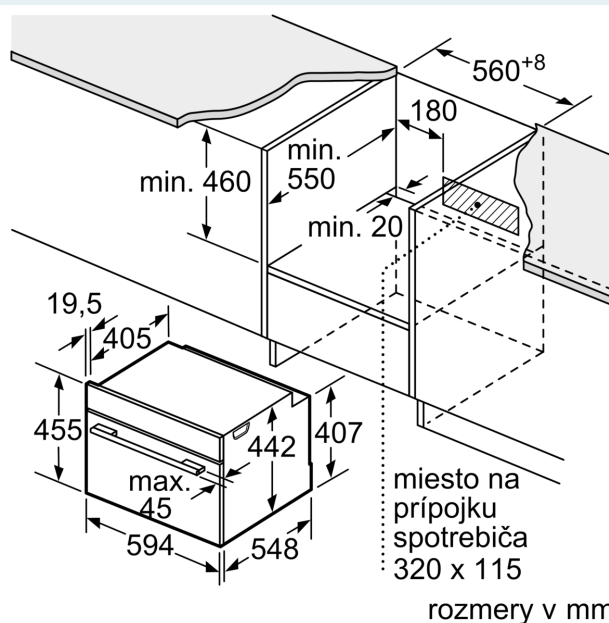

Výbava

Technické údaje

Typ inštalácie: zabudovateľné
 Otváranie dverí: výklopné dvierka
 Požadovaná veľkosť otvoru na inštaláciu (v x š x h): 450-455 x 560-568 x 550 mm
 Rozmery výrobku: 455 x 594 x 548 mm
 rozmery zabaleného spotrebiča: 540 x 650 x 690 mm
 materiál ovládacieho panelu: Glass
 materiál dverí: sklo
 Váha: 35.4 kg
 Dĺžka prívodného kábla: 150.0 cm
 EAN: 4242003901489
 Prúd: 16 A
 Nominálne napätie: 220-240 V
 frekvencia: 50; 60 Hz
 typ zástrčky: Gardy zástrčka s uzemnením
 Počet varných priestorov: 1
 využiteľný objem dutiny NEW (2010/30/EC): 47 l
 Trieda energetickej účinnosti: A+ efektívne
 Spotreba energie na cyklus - konvenčný ohrev (2010/30/EC): 0.73 kWh/cyklus
 Spotreba energie na cyklus cirkulácie vzduchu - konvenčný ohrev (2010/30/EC): 0.61 kWh/cyklus
 Index energetickej účinnosti (2010/30/EC): 81.3 %
 Dodávané príslušenstvo: 1 x Zásobník pary, dierovaný, veľkosť XL, 1 x Umývacia špongia, 1 x Zásobník pary, nedierovaný, veľkosť M, 1 x Zásobník pary, nedierovaný, veľkosť M

Technické informácie

- dĺžka napájacieho kábla: 150 cm
- napätie: 220 - 240 V
- celkový príkon elektro: 3.3 kW
- trieda spotreby energie (podľa normy EU 65/2014): A+
- spotreba energie na cyklus pri konvenčnom ohreve: 0.73 kWh (na stupnici triedy energetickej účinnosti od A+++ do D) spotreba energie na cyklus v režime cirkulácie vzduchu: 0.61 kWh
- počet priestorov na pečenie: 1 zdroj tepla: elektrina objem priestoru na pečenie: 47 l

Rozmery a technické informácie

- rozmery spotrebica (V x Š x H): 455 mm x 594 mm x 548 mm
- rozmery niky (V x Š x H): 450 mm - 455 mm x 560 mm - 568 mm x 550 mm
- "Rozmery potrebné pre zabudovanie nájdete v inšalačných materiáloch."

iQ700, Zabudovateľná kompaktná parná rúra, 60 x 45 cm, čierna CS936GAB1

Rozmerové výkresy

Montáž dvoch spotrebičov nad sebou
Výmena vzduchu

A: Otvor na prívod vzduchu $\geq 200 \text{ cm}^2$

Rozmerové výkresy