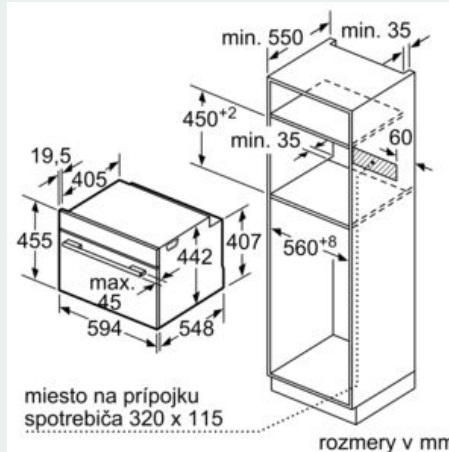

rozmery zabaleného spotrebiča : 540 x 650 x 690 mm

materiál ovládacieho panelu : Glass

materiál dverí : sklo

Hmotnosť netto : 36,2 kg

Dĺžka prívodného kábla : 150,0 cm

EAN : 4242003839546

istenie : 16 A

napätie : 220-240 V

Technické informácie

- dĺžka napájacieho kábla: 150 cm
- napätie: 220 - 240 V
- celkový príkon elektro: 3.3 kW
- trieda spotreby energie (podľa normy EU 65/2014): A+
- spotreba energie na cyklus pri konvenčnom ohreve: 0.73 kWh (na stupnici triedy energetickej účinnosti od A+++ do D) spotreba energie na cyklus v režime cirkulácie vzduchu: 0.61 kWh
- počet priestorov na pečenie: 1 zdroj tepla: elektrina objem priestoru na pečenie: 47 l

Rozmery a technické informácie

- rozmery spotrebica (V x Š x H): 455 mm x 594 mm x 548 mm
- rozmery niky (V x Š x H): 450 mm - 455 mm x 560 mm - 568 mm x 550 mm
- "Rozmery potrebné pre zabudovanie nájdete v inštaláčnych materiáloch."
- Odporúčame vám vybrať si doplnkové produkty v rámci radu IQ700, aby bola zaručená optimálna dizajnová kombinácia všetkých vstavaných spotrebičov.

iQ700, Zabudovateľná kompaktná parná rúra, 60 x 45 cm, Čierna CS858GRB7

studioLine

Rozmerové výkresy

zabudovanie s varným panelom

rozmery v mm

Pokiaľ je kompaktný spotrebič zabudovaný
pod varným panelom, musí byť dodržaná
nasledujúca hrúbka pracovnej dosky
(príp. vrátane nosnej konštrukcie).