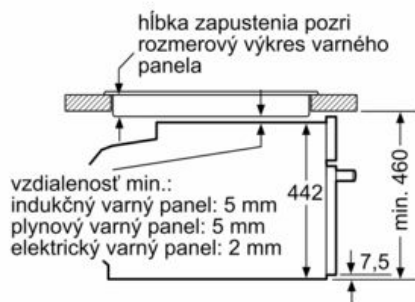

Rozmery a technické informácie

- rozmery spotrebica (V x Š x H): 455 mm x 594 mm x 548 mm
- rozmery niky (V x Š x H): 450 mm - 455 mm x 560 mm - 568 mm x 550 mm
- "Rozmery potrebné pre zabudovanie nájdete v inštaláčnych materiáloch."
- Odporúčame vám vybrať si doplnkové produkty v rámci radu IQ700, aby bola zaručená optimálna dizajnová kombinácia všetkých vstavaných spotrebičov.

iQ700, Zabudovateľná kompaktná parná rúra, 60 x 45 cm, Čierna CS858GRB7

studioLine

Rozmerové výkresy

zabudovanie s varným panelom

rozmery v mm

Pokiaľ je kompaktný spotrebič zabudovaný
pod varným panelom, musí byť dodržaná
nasledujúca hrúbka pracovnej dosky
(príp. vrátane nosnej konštrukcie).