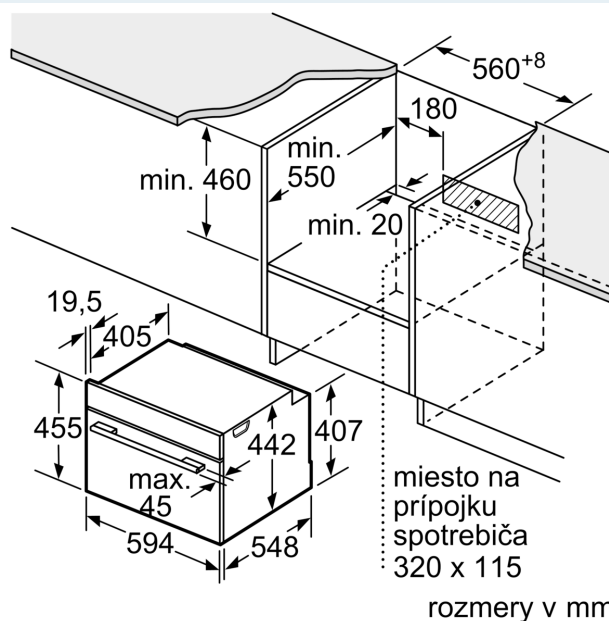

#### Technické informácie

- dĺžka napájacieho kábla: 150 cm
- napätie: 220 - 240 V
- celkový príkon elektro: 3.3 kW
- trieda spotreby energie (podľa normy EU 65/2014): A+
- spotreba energie na cyklus pri konvenčnom ohreve: 0.73 kWh (na stupnici triedy energetickej účinnosti od A+++ do D) spotreba energie na cyklus v režime cirkulácie vzduchu: 0.61 kWh
- počet priestorov na pečenie: 1 zdroj tepla: elektrina objem priestoru na pečenie: 47 l

#### Rozmery a technické informácie

- rozmery spotrebica (V x Š x H): 455 mm x 594 mm x 548 mm
- rozmery niky (V x Š x H): 450 mm - 455 mm x 560 mm - 568 mm x 550 mm
- "Rozmery potrebné pre zabudovanie nájdete v inštalačných materiáloch."

## iQ700, Zabudovateľná kompaktná parná rúra, 60 x 45 cm, čierna CS756G1B1

## Rozmerové výkresy