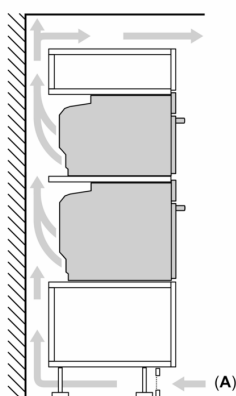

iQ700, Zabudovateľná kompaktná parná rúra, 60 x 45 cm, čierna CS756G1B1

Rozmerové výkresy

Montáž dvoch spotrebičov nad sebou
Výmena vzduchu