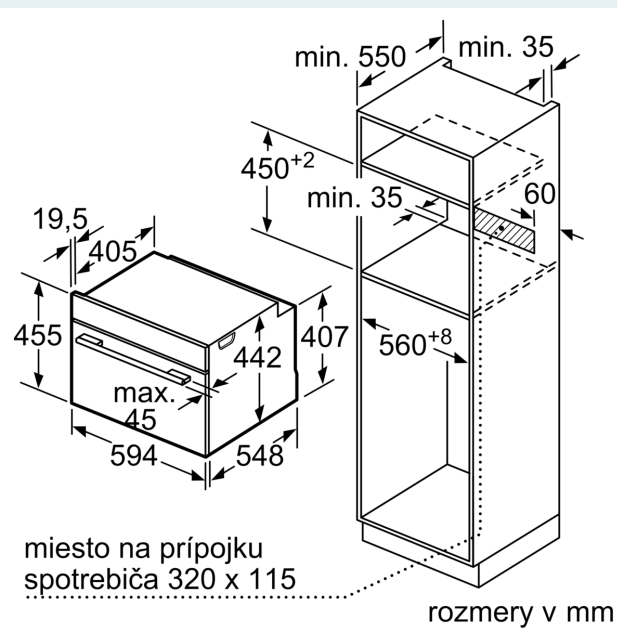

A: Otvor na prívod vzduchu $\geq 200 \text{ cm}^2$