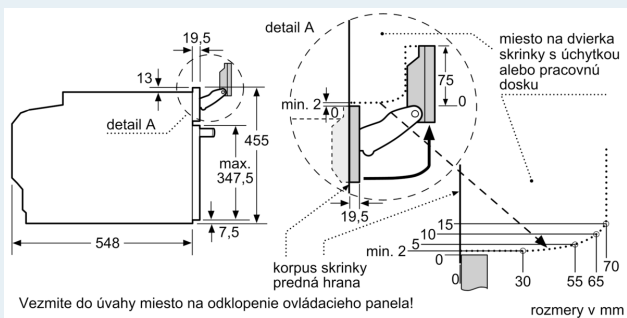

A: Otvor na prívod vzduchu $\geq 200 \text{ cm}^2$