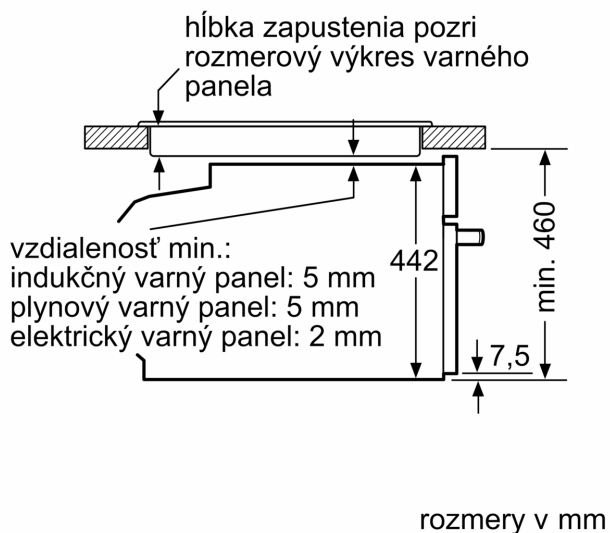

Výbava

Technické údaje

Typ inštalácie: zabudovateľné
 Otváranie dverí: výklopné dverka
 Požadovaná veľkosť otvoru na inštaláciu (v x š x h): 450-455 x 560-568 x 550 mm
 Rozmery výrobku: 455 x 594 x 548 mm
 rozmery zabaleného spotrebiča: 520 x 650 x 700 mm
 materiál ovládacieho panelu: Glass
 materiál dverí: sklo
 Váha: 34.9 kg
 Dĺžka prívodného kábla: 150.0 cm
 EAN: 4242003901441
 Prúd: 16 A
 Nominálne napätie: 220-240 V
 frekvencia: 50; 60 Hz
 typ zástrčky: Gardy zástrčka s uzemnením
 Počet varných priestorov: 1
 využiteľný objem dutiny NEW (2010/30/EC): 47 l
 Trieda energetickej účinnosti: A+ efektívne
 Spotreba energie na cyklus - konvenčný ohrev (2010/30/EC): 0.73 kWh/cyklus
 Spotreba energie na cyklus cirkulácie vzduchu - konvenčný ohrev (2010/30/EC): 0.61 kWh/cyklus
 Index energetickej účinnosti (2010/30/EC): 81.3 %
 Dodávané príslušenstvo: 1 x Zásobník pary, dierovaný, veľkosť XL, 1 x Zásobník pary, dierovaný, veľkosť M, 1 x Zásobník pary, nedierovaný, veľkosť M

Rozmery a technické informácie

- rozmery spotrebica (V x Š x H): 455 mm x 594 mm x 548 mm
- rozmery niky (V x Š x H): 450 mm - 455 mm x 560 mm - 568 mm x 550 mm
- "Rozmery potrebné pre zabudovanie nájdete v inštalračných materiáloch."

iQ700, Zabudovateľná kompaktná parná rúra, 60 x 45 cm, čierna CS736G1B1

Rozmerové výkresy

Montáž dvoch spotrebičov nad sebou
Výmena vzduchu

A: Otvor na prívod vzduchu $\geq 200 \text{ cm}^2$

Rozmerové výkresy

zabudovanie s varným panelom

Pokiaľ je kompaktný spotrebič zabudovaný pod varným panelom, musí byť dodržaná nasledujúca hrúbka pracovnej dosky (príp. vrátane nosnej konštrukcie).

Typ varného panela	min. hrúbka pracovnej dosky	
	nasadený	v rovine
indukčný varný panel	42 mm	43 mm
celoplošný indukčný varný panel	52 mm	53 mm
plynový varný panel	32 mm	43 mm
elektrický varný panel	32 mm	35 mm