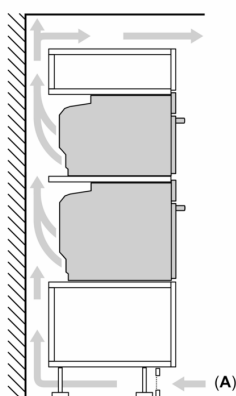

Príslušenstvo

- dierovaná parná nádoba (veľkosť M), nedierovaná parná nádoba (veľkosť M), rošt, dierovaná parná nádoba (veľkosť XL), smaltovaný hlboký plech

Bezpečnosť a životné prostredie

- max. teplota prednej strany dvierok 40°C (merané uprostred skla pri nastavení rúry na horný / spodný ohrev 180 ° C po hodine prevádzky)
- presklené dvierka CoolTouch (3 KS skiel)
- detská poistka
- bezpečnostné vypínanie rúry ukazovateľ zvyškového tepla tlačidlo štart/stop spínač kontaktu dverí

Technické informácie

- dĺžka napájacieho kábla: 150 cm
- napätie: 220 - 240 V
- celkový príkon elektro: 3.3 kW
- trieda spotreby energie (podľa normy EU 65/2014): A+
- spotreba energie na cyklus pri konvenčnom ohreve: 0.73 kWh (na stupnici triedy energetickej účinnosti od A+++ do D) spotreba energie na cyklus v režime cirkulácie vzduchu: 0.61 kWh
- počet priestorov na pečenie: 1 zdroj tepla: elektrina objem priestoru na pečenie: 47 l

Rozmery a technické informácie

- rozmery spotrebica (V x Š x H): 455 mm x 594 mm x 548 mm
- rozmery niky (V x Š x H): 450 mm - 455 mm x 560 mm - 568 mm x 550 mm
- "Rozmery potrebné pre zabudovanie nájdete v inštalračných materiáloch."

iQ700, Zabudovateľná kompaktná parná rúra, 60 x 45 cm, čierna CS736G1B1

Rozmerové výkresy

Montáž dvoch spotrebičov nad sebou
Výmena vzduchu

A: Otvor na prívod vzduchu $\geq 200 \text{ cm}^2$

Rozmerové výkresy