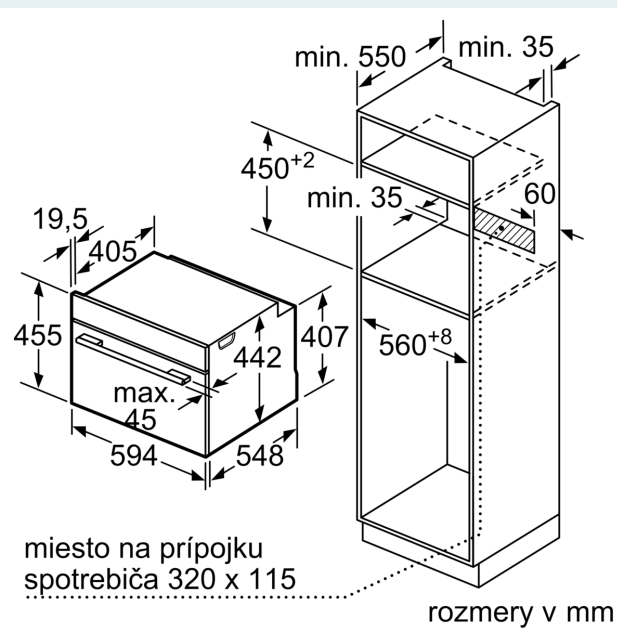

Výbava

Technické údaje

Typ inštalácie: zabudovateľné
 Otváranie dverí: výklopné dverka
 Požadovaná veľkosť otvoru na inštaláciu (v x š x h): 450-455 x 560-568 x 550 mm
 Rozmery výrobku: 455 x 594 x 548 mm
 rozmery zabaleného spotrebiča: 520 x 650 x 700 mm
 materiál ovládacieho panelu: Glass
 materiál dverí: sklo
 Váha: 34.9 kg
 Dĺžka prívodného kábla: 150.0 cm
 EAN: 4242003901441
 Prúd: 16 A
 Nominálne napätie: 220-240 V
 frekvencia: 50; 60 Hz
 typ zástrčky: Gardy zástrčka s uzemnením
 Počet varných priestorov: 1
 využiteľný objem dutiny NEW (2010/30/EC): 47 l
 Trieda energetickej účinnosti: A+ efektívne
 Spotreba energie na cyklus - konvenčný ohrev (2010/30/EC): 0.73 kWh/cyklus
 Spotreba energie na cyklus cirkulácie vzduchu - konvenčný ohrev (2010/30/EC): 0.61 kWh/cyklus
 Index energetickej účinnosti (2010/30/EC): 81.3 %
 Dodávané príslušenstvo: 1 x Zásobník pary, dierovaný, veľkosť XL, 1 x Zásobník pary, dierovaný, veľkosť M, 1 x Zásobník pary, nedierovaný, veľkosť M

Technické informácie

- dĺžka napájacieho kábla: 150 cm
- napätie: 220 - 240 V
- celkový príkon elektro: 3.3 kW
- trieda spotreby energie (podľa normy EU 65/2014): A+
- spotreba energie na cyklus pri konvenčnom ohreve: 0.73 kWh (na stupnici triedy energetickej účinnosti od A+++ do D) spotreba energie na cyklus v režime cirkulácie vzduchu: 0.61 kWh
- počet priestorov na pečenie: 1 zdroj tepla: elektrina objem priestoru na pečenie: 47 l

Rozmery a technické informácie

- rozmery spotrebica (V x Š x H): 455 mm x 594 mm x 548 mm
- rozmery niky (V x Š x H): 450 mm - 455 mm x 560 mm - 568 mm x 550 mm
- "Rozmery potrebné pre zabudovanie nájdete v inštalračných materiáloch."

iQ700, Zabudovateľná kompaktná parná rúra, 60 x 45 cm, čierna CS736G1B1

Rozmerové výkresy

Montáž dvoch spotrebičov nad sebou
Výmena vzduchu

A: Otvor na prívod vzduchu $\geq 200 \text{ cm}^2$

Rozmerové výkresy