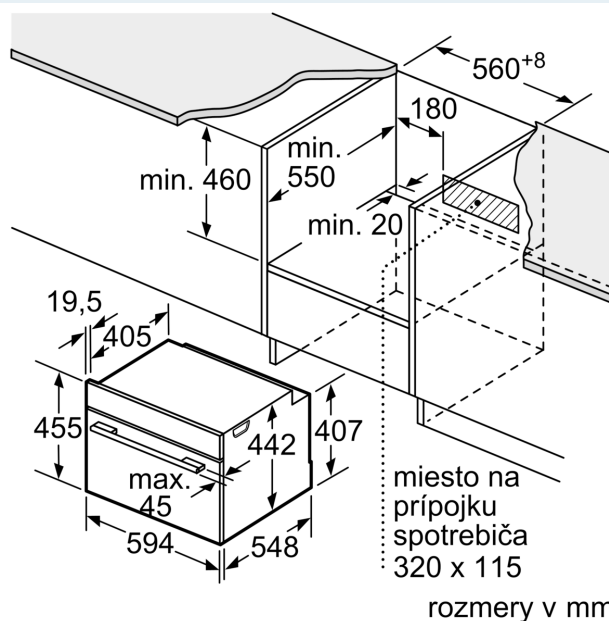

Výbava

Technické údaje

Typ inštalácie: zabudovateľné
 Otváranie dverí: výklopné dverka
 Požadovaná veľkosť otvoru na inštaláciu (v x š x h): 450-455 x 560-568 x 550 mm
 Rozmery výrobku: 455 x 594 x 548 mm
 rozmery zabaleného spotrebiča: 520 x 650 x 700 mm
 materiál ovládacieho panelu: Glass
 materiál dverí: sklo
 Váha: 34.9 kg
 Dĺžka prívodného kábla: 150.0 cm
 EAN: 4242003901441
 Prúd: 16 A
 Nominálne napätie: 220-240 V
 frekvencia: 50; 60 Hz
 typ zástrčky: Gardy zástrčka s uzemnením
 Počet varných priestorov: 1
 využiteľný objem dutiny NEW (2010/30/EC): 47 l
 Trieda energetickej účinnosti: A+ efektívne
 Spotreba energie na cyklus - konvenčný ohrev (2010/30/EC): 0.73 kWh/cyklus
 Spotreba energie na cyklus cirkulácie vzduchu - konvenčný ohrev (2010/30/EC): 0.61 kWh/cyklus
 Index energetickej účinnosti (2010/30/EC): 81.3 %
 Dodávané príslušenstvo: 1 x Zásobník pary, dierovaný, veľkosť XL, 1 x Zásobník pary, dierovaný, veľkosť M, 1 x Zásobník pary, nedierovaný, veľkosť M

Technické informácie

- dĺžka napájacieho kábla: 150 cm
- napätie: 220 - 240 V
- celkový príkon elektro: 3.3 kW
- trieda spotreby energie (podľa normy EU 65/2014): A+
- spotreba energie na cyklus pri konvenčnom ohreve: 0.73 kWh (na stupnici triedy energetickej účinnosti od A+++ do D) spotreba energie na cyklus v režime cirkulácie vzduchu: 0.61 kWh
- počet priestorov na pečenie: 1 zdroj tepla: elektrina objem priestoru na pečenie: 47 l

Rozmery a technické informácie

- rozmery spotrebica (V x Š x H): 455 mm x 594 mm x 548 mm
- rozmery niky (V x Š x H): 450 mm - 455 mm x 560 mm - 568 mm x 550 mm
- "Rozmery potrebné pre zabudovanie nájdete v inštalračných materiáloch."

iQ700, Zabudovateľná kompaktná parná rúra, 60 x 45 cm, čierna CS736G1B1

Rozmerové výkresy

Montáž dvoch spotrebičov nad sebou
Výmena vzduchu

A: Otvor na prívod vzduchu $\geq 200 \text{ cm}^2$

Rozmerové výkresy