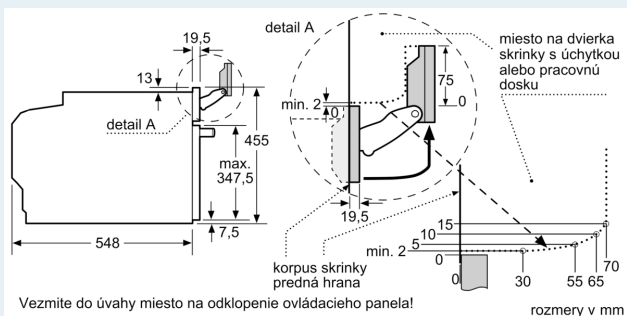

Výbava

Technické údaje

Typ inštalácie: zabudovateľné
 Otváranie dverí: výklopné dverka
 Požadovaná veľkosť otvoru na inštaláciu (v x š x h): 450-455 x 560-568 x 550 mm
 Rozmery výrobku: 455 x 594 x 548 mm
 rozmery zabaleného spotrebiča: 520 x 650 x 700 mm
 materiál ovládacieho panelu: Glass
 materiál dverí: sklo
 Váha: 34.9 kg
 Dĺžka prívodného kábla: 150.0 cm
 EAN: 4242003901441
 Prúd: 16 A
 Nominálne napätie: 220-240 V
 frekvencia: 50; 60 Hz
 typ zástrčky: Gardy zástrčka s uzemnením
 Počet varných priestorov: 1
 využiteľný objem dutiny NEW (2010/30/EC): 47 l
 Trieda energetickej účinnosti: A+ efektívne
 Spotreba energie na cyklus - konvenčný ohrev (2010/30/EC): 0.73 kWh/cyklus
 Spotreba energie na cyklus cirkulácie vzduchu - konvenčný ohrev (2010/30/EC): 0.61 kWh/cyklus
 Index energetickej účinnosti (2010/30/EC): 81.3 %
 Dodávané príslušenstvo: 1 x Zásobník pary, dierovaný, veľkosť XL, 1 x Zásobník pary, dierovaný, veľkosť M, 1 x Zásobník pary, nedierovaný, veľkosť M

Technické informácie

- dĺžka napájacieho kábla: 150 cm
- napätie: 220 - 240 V
- celkový príkon elektro: 3.3 kW
- trieda spotreby energie (podľa normy EU 65/2014): A+
- spotreba energie na cyklus pri konvenčnom ohreve: 0.73 kWh (na stupnici triedy energetickej účinnosti od A+++ do D) spotreba energie na cyklus v režime cirkulácie vzduchu: 0.61 kWh
- počet priestorov na pečenie: 1 zdroj tepla: elektrina objem priestoru na pečenie: 47 l

Rozmery a technické informácie

- rozmery spotrebica (V x Š x H): 455 mm x 594 mm x 548 mm
- rozmery niky (V x Š x H): 450 mm - 455 mm x 560 mm - 568 mm x 550 mm
- "Rozmery potrebné pre zabudovanie nájdete v inštalračných materiáloch."

iQ700, Zabudovateľná kompaktná parná rúra, 60 x 45 cm, čierna CS736G1B1

Rozmerové výkresy

Montáž dvoch spotrebičov nad sebou
Výmena vzduchu

A: Otvor na prívod vzduchu $\geq 200 \text{ cm}^2$

Rozmerové výkresy