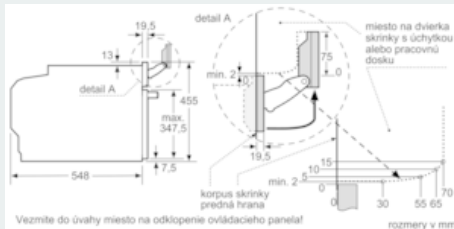

iQ700, Zabudovateľná kompaktná parná rúra, biela CS658GRW1

Rozmerové výkresy