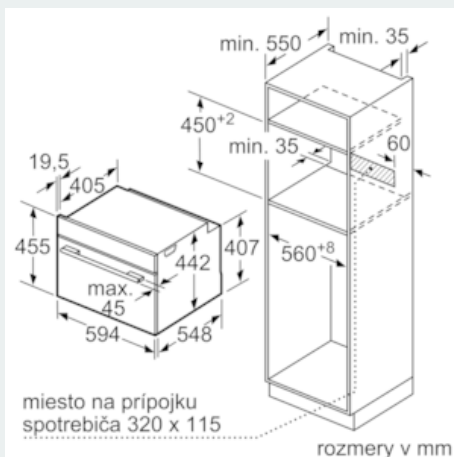

iQ700, Zabudovateľná kompaktná parná rúra, biela CS658GRW1

Rozmerové výkresy