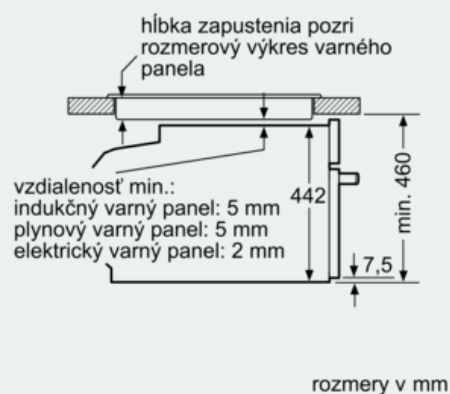

Technické informácie

- dĺžka sieťového kábla: 150 cm
- celkový príkon elektro: 3.3 kW
- rozmery spotrebica (V x Š x H): 455 mm x 594 mm x 548 mm
- rozmery niky (VxŠxH): 450 mm - 455 mm x 560 mm - 568 mm x 550 mm
- "Rozmery potrebné pre zabudovanie nájdete v inštalačných materiáloch."
- trieda spotreby energie: A+ (na stupnici triedy energetickej účinnosti od A+++ do D)
- Spotreba el.energie pri konvenčnom ohreve: 0.73 kWh
- Spotreba el.energie pri cirkulácii/horúcom vzduchu: 0.61 kWh
- Počet vnútorných priestorov: 1
- Typ rúry: elektrická rúra
- Objem rúry: 47 l

iQ700, Zabudovateľná kompaktná parná rúra, biela CS658GRW1

Rozmerové výkresy

zabudovanie s varným panelom

Pokiaľ je kompaktný spotrebič zabudovaný pod varným panelom, musí byť dodržaná nasledujúca hrúbka pracovnej dosky (prip. vrátane nosnej konštrukcie).