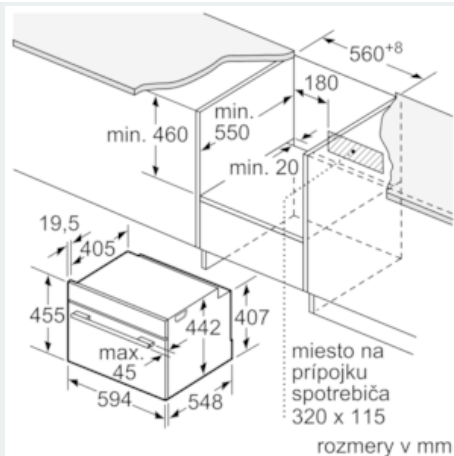

iQ700, Zabudovateľná kompaktná parná rúra, biela CS658GRW1

Rozmerové výkresy