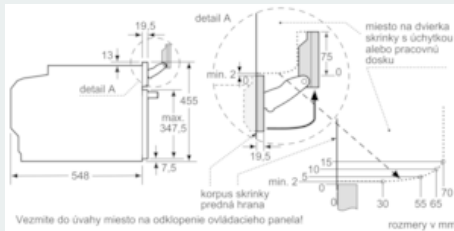

iQ700, Zabudovateľná kompaktná parná rúra, antikoro CS658GRS1

Rozmerové výkresy