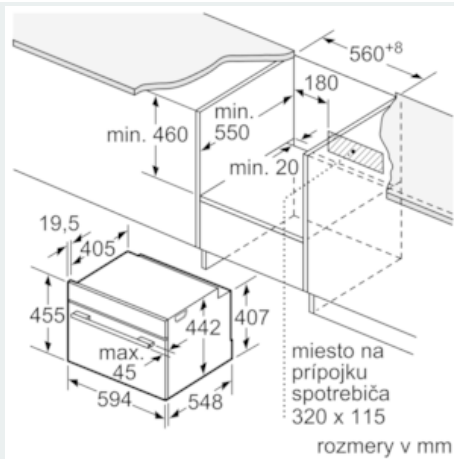

iQ700, Zabudovateľná kompaktná parná rúra, antikoro CS658GRS1

Rozmerové výkresy