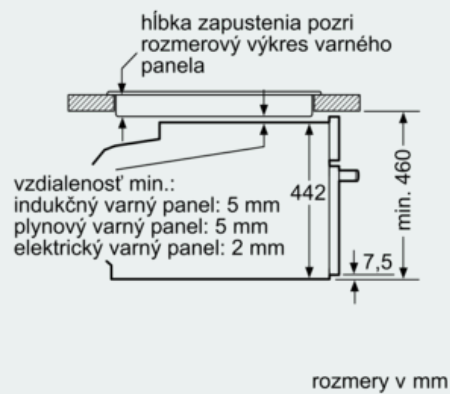

Technické informácie

- dĺžka sieťového kábla: 150 cm
- celkový príkon elektro: 3.3 kW
- rozmery spotrebica (V x Š x H): 455 mm x 594 mm x 548 mm
- rozmery niky (VxŠxH): 450 mm - 455 mm x 560 mm - 568 mm x 550 mm
- "Rozmery potrebné pre zabudovanie nájdete v inštalačných materiáloch."
- trieda spotreby energie: A+ (na stupnici triedy energetickej účinnosti od A+++ do D)
- Spotreba el.energie pri konvenčnom ohreve: 0.73 kWh
- Spotreba el.energie pri cirkulácii/horúcom vzduchu: 0.61 kWh
- Počet vnútorných priestorov: 1
- Typ rúry: elektrická rúra
- Objem rúry: 47 l
- softMove: jemné otváranie a zatváranie dverí rúry

iQ700, Zabudovateľná kompaktná parná rúra, antikoro CS658GRS1

Rozmerové výkresy

zabudovanie s varným panelom

Pokiaľ je kompaktný spotrebič zabudovaný pod varným panelom, musí byť dodržaná nasledujúca hrúbka pracovnej dosky (príp. vrátane nosnej konštrukcie).