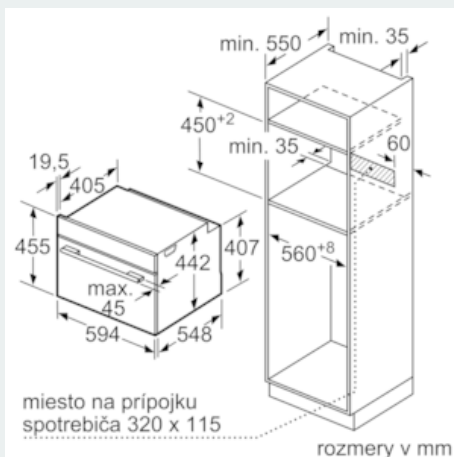

iQ700, Zabudovateľná kompaktná parná rúra, antikoro CS658GRS1

Rozmerové výkresy