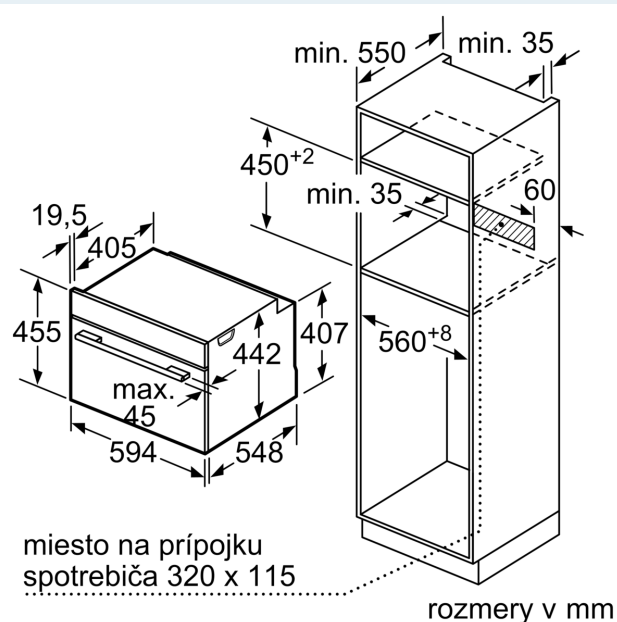

iQ700, Zabudovateľná kompaktná parná rúra, 60 x 45 cm, antikoro CS636GBS2

Rozmerové výkresy