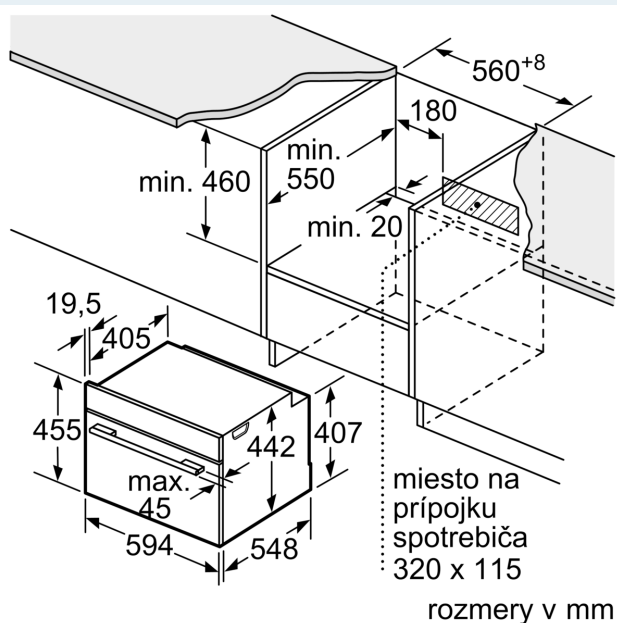

iQ700, Zabudovateľná kompaktná parná rúra, 60 x 45 cm, antikoro CS636GBS2

Rozmerové výkresy