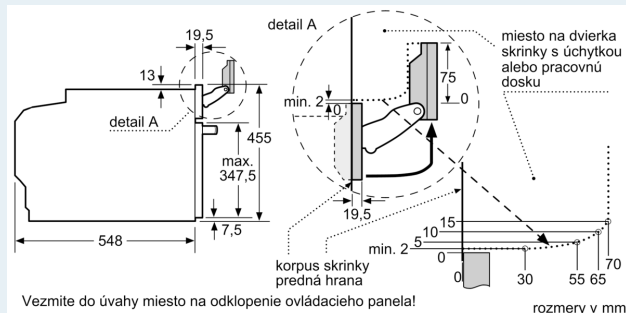

iQ700, Zabudovateľná kompaktná parná rúra, 60 x 45 cm, antikoro CS636GBS2

Rozmerové výkresy