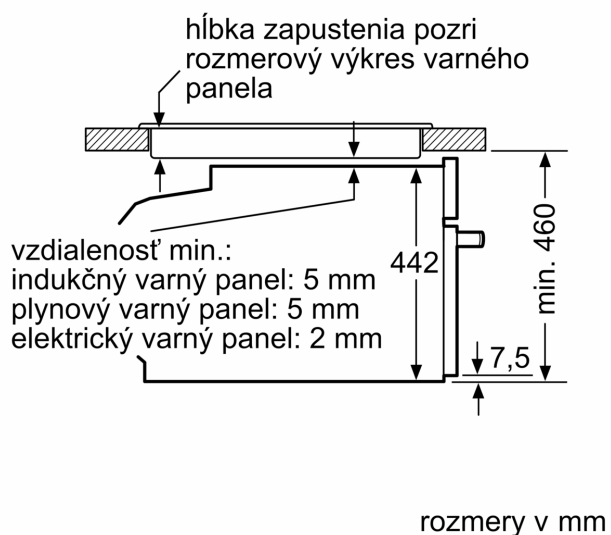

Príslušenstvo

- 1 x nedierovaná parná nádoba (veľkosť S), rošt, smaltovaný hlboký plech, 1 x dierovaná parná nádoba (veľkosť S), dierovaná parná nádoba (veľkosť XL)

Bezpečnosť a životné prostredie

- max. teplota prednej strany dvierok 40°C (merané uprostred skla pri nastavení rúry na horný / spodný ohrev 180 ° C po hodine prevádzky)

- detská poistka
- bezpečnostné vypínanie rúry ukazovateľ zvyškového tepla tlačidlo štart/stop spínač kontaktu dvierí

Technické informácie

- dĺžka napájacieho kábla: 150 cm
- napätie: 220 - 240 V
- celkový príkon elektro: 3.3 kW
- trieda spotreby energie (podľa normy EU 65/2014): A+
- spotreba energie na cyklus pri konvenčnom ohreve: 0.73 kWh (na stupnici triedy energetickej účinnosti od A+++ do D) spotreba energie na cyklus v režime cirkulácie vzduchu: 0.61 kWh
- počet priestorov na pečenie: 1 zdroj tepla: elektrina objem priestoru na pečenie: 47 l

Rozmery a technické informácie

- rozmery spotrebica (V x Š x H): 455 mm x 594 mm x 548 mm
- rozmery niky (V x Š x H): 450 mm - 455 mm x 560 mm - 568 mm x 550 mm
- "Rozmery potrebné pre zabudovanie nájdete v inštalačných materiáloch."
- Odporúčame vám vybrať si doplnkové produkty v rámci radu IQ700, aby bola zaručená optimálna dizajnová kombinácia všetkých vstavaných spotrebičov.

iQ700, Zabudovateľná kompaktná parná rúra, 60 x 45 cm, antikoro CS636GBS2

Rozmerové výkresy

zabudovanie s varným panelom

Rozmerové výkresy

Pokiaľ je kompaktný spotrebič zabudovaný pod varným panelom, musí byť dodržaná nasledujúca hrúbka pracovnej dosky (príp. vrátane nosnej konštrukcie).