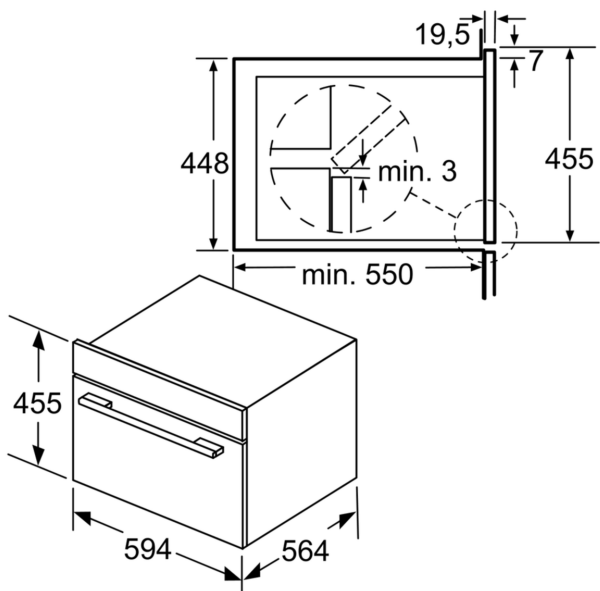

- dĺžka napájacieho kábla: 150 cm
- celkový príkon elektro: 3.1 kW
- napätie: 220 - 240 V
- pre zabudovanie do vysokej skrinky

Rozmery a technické informácie

- rozmery spotrebica (V x Š x H): 455 mm x 594 mm x 545 mm
- rozmery niky (V x Š x H): 450 mm - 452 mm x 560 mm - 568 mm x 550 mm
- "Rozmery potrebné pre zabudovanie nájdete v inštalačných materiáloch."

iQ500, Zabudovateľná kompaktná mikrovlnná rúra s funkciou pary, 60 x 45 cm, antikoro CP565AGS0

Rozmerové výkresy

rozмеры v mm

A: 19,5

B: Priestor pre pripojenie zariadenia 400 x 200

rozмеры v mm

rozмеры v mm

rozмеры v mm