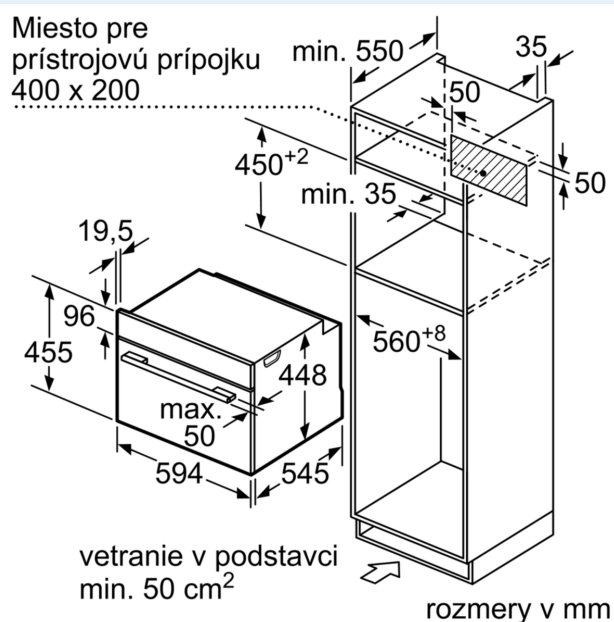

iQ500, Zabudovateľná kompaktná mikrovlnná rúra s funkciou pary, 60 x 45 cm, antikoro CP565AGS0

Zvláštne príslušenstvo

HZ915003 Sklenený pekáč

45 cm vysoká mikrovlnná rúra s horúcim vzduchom a funkciou para šetrne pripraví vaše pokrmy v tom najkratšom možnom čase.

- dĺžka napájacieho kábla: 150 cm
- celkový príkon elektro: 3.1 kW
- napätie: 220 - 240 V
- pre zabudovanie do vysokej skrinky

Rozmery a technické informácie

- rozmery spotrebica (V x Š x H): 455 mm x 594 mm x 545 mm
- rozmery niky (V x Š x H): 450 mm - 452 mm x 560 mm - 568 mm x 550 mm
- "Rozmery potrebné pre zabudovanie nájdete v inštalačných materiáloch."

iQ500, Zabudovateľná kompaktná mikrovlnná rúra s funkciou pary, 60 x 45 cm, antikoro CP565AGS0

Rozmerové výkresy

rozмеры v mm

A: 19,5

B: Priestor pre pripojenie zariadenia 400 x 200

rozмеры v mm

rozмеры v mm

rozмеры v mm