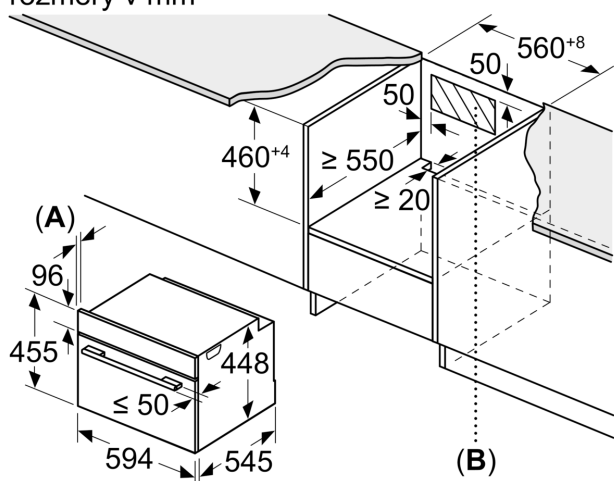

- dĺžka napájacieho kábla: 150 cm
- celkový príkon elektro: 3.1 kW
- napätie: 220 - 240 V
- pre zabudovanie do vysokej skrinky

Rozmery a technické informácie

- rozmery spotrebica (V x Š x H): 455 mm x 594 mm x 545 mm
- rozmery niky (V x Š x H): 450 mm - 452 mm x 560 mm - 568 mm x 550 mm
- "Rozmery potrebné pre zabudovanie nájdete v inštalačných materiáloch."

iQ500, Zabudovateľná kompaktná mikrovlnná rúra s funkciou pary, 60 x 45 cm, antikoro CP565AGS0

Rozmerové výkresy

rozмеры v mm

A: 19,5

B: Priestor pre pripojenie zariadenia 400 x 200

rozмеры v mm

rozмеры v mm

rozмеры v mm