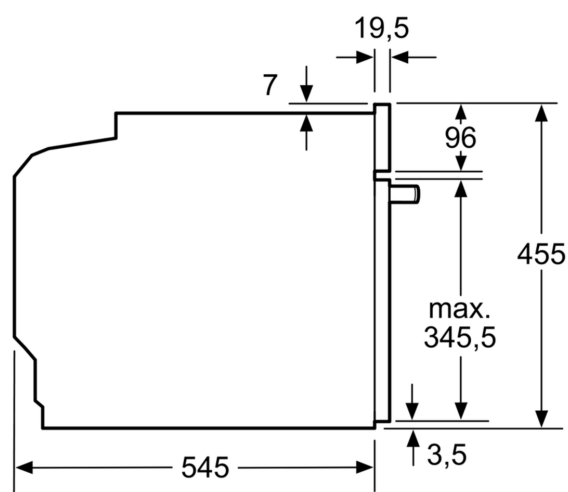

- dĺžka napájacieho kábla: 150 cm
- celkový príkon elektro: 3.1 kW
- napätie: 220 - 240 V
- pre zabudovanie do vysokej skrinky

Rozmery a technické informácie

- rozmery spotrebica (V x Š x H): 455 mm x 594 mm x 545 mm
- rozmery niky (V x Š x H): 450 mm - 452 mm x 560 mm - 568 mm x 550 mm
- "Rozmery potrebné pre zabudovanie nájdete v inštalačných materiáloch."

iQ500, Zabudovateľná kompaktná mikrovlnná rúra s funkciou pary, 60 x 45 cm, antikoro CP565AGS0

Rozmerové výkresy

rozмеры v mm

A: 19,5

B: Priestor pre pripojenie zariadenia 400 x 200

rozмеры v mm

rozмеры v mm

rozмеры v mm