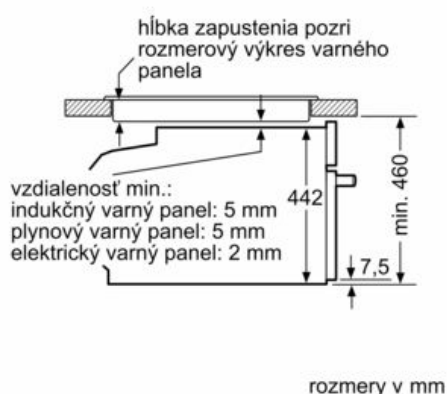

Technické informácie

- dĺžka napájacieho kábla: 150 cm
- napätie: 220 - 240 V
- celkový príkon elektro: 3.6 kW

Rozmery a technické informácie

- rozmery spotrebica (V x Š x H): 455 mm x 594 mm x 548 mm
- rozmery niky (V x Š x H): 450 mm - 455 mm x 560 mm - 568 mm x 550 mm
- "Rozmery potrebné pre zabudovanie nájdete v inštalačných materiáloch."
- Odporúčame vám vybrať si doplnkové produkty v rámci radu IQ700, aby bola zaručená optimálna dizajnová kombinácia všetkých vstavaných spotrebičov.

iQ700, Zabudovateľná kompaktná rúra s prídavnou parou a mikrovlnami, 60 x 45 cm, Čierna CN878G4B6

studioLine

Rozmerové výkresy

zabudovanie s varným panelom

Pokiaľ je kompaktný spotrebič zabudovaný pod varným panelom, musí byť dodržaná nasledujúca hrúbka pracovnej dosky (príp. vrátane nosnej konštrukcie).