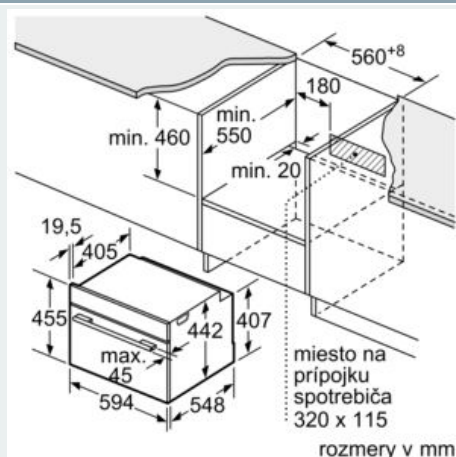

Technické informácie

- dĺžka napájacieho kábla: 150 cm
- napätie: 220 - 240 V
- celkový príkon elektro: 3.6 kW

Rozmery a technické informácie

- rozmery spotrebica (V x Š x H): 455 mm x 594 mm x 548 mm
- rozmery niky (V x Š x H): 450 mm - 455 mm x 560 mm - 568 mm x 550 mm
- "Rozmery potrebné pre zabudovanie nájdete v inštalačných materiáloch."
- Odporúčame vám vybrať si doplnkové produkty v rámci radu IQ700, aby bola zaručená optimálna dizajnová kombinácia všetkých vstavaných spotrebičov.

iQ700, Zabudovateľná kompaktná rúra s prídavnou parou a mikrovlnami, 60 x 45 cm, Čierna CN878G4B6

studioLine

Rozmerové výkresy

zabudovanie s varným panelom

Pokiaľ je kompaktný spotrebič zabudovaný pod varným panelom, musí byť dodržaná nasledujúca hrúbka pracovnej dosky (príp. vrátane nosnej konštrukcie).