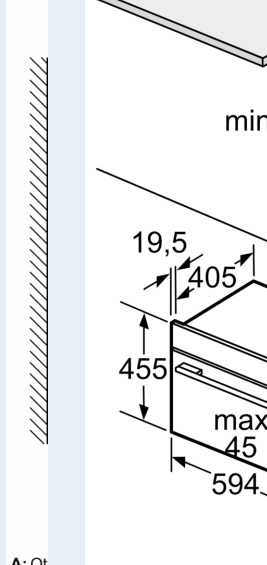

tepla tlačidlo štart/stop spínač kontaktu dverí

Technické informácie

- dĺžka napájacieho kábla: 150 cm
- napätie: 220 - 240 V
- celkový príkon elektro: 3.6 kW

Rozmery a technické informácie

- rozmery spotrebica (V x Š x H): 455 mm x 594 mm x 548 mm
- rozmery niky (V x Š x H): 450 mm - 455 mm x 560 mm - 568 mm x 550 mm
- "Rozmery potrebné pre zabudovanie nájdete v inštalačných materiáloch."

iQ700, Kompaktná zabudovateľná
 rúra s mikrovlnami, 60 x 45 cm,
 čierna
 CM978GNB1

Rozmerové výkresy

Rozmery v mm

Mont
 Vým

zabudovanie

Pokiaľ je kom
 pod varným p
 nasledujúca t
 (prip. vrátane

**Typ varného
 panela**