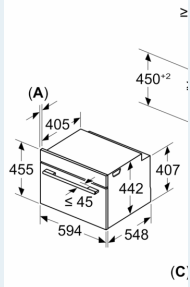

tepla tlačidlo štart/stop spínač kontaktu dverí

Technické informácie

- dĺžka napájacieho kábla: 150 cm
- napätie: 220 - 240 V
- celkový príkon elektro: 3.6 kW

Rozmery a technické informácie

- rozmery spotrebica (V x Š x H): 455 mm x 594 mm x 548 mm
- rozmery niky (V x Š x H): 450 mm - 455 mm x 560 mm - 568 mm x 550 mm
- "Rozmery potrebné pre zabudovanie nájdete v inštalačných materiáloch."

iQ700, Kompaktná zabudovateľná
 rúra s mikrovlnami, 60 x 45 cm,
 čierna
 CM978GNB1

Rozmerové výkresy

Rozmery v mm

Mont
 Vým

zabudovanie

Pokiaľ je kom
 pod varným p
 nasledujúca t
 (prip. vrátane

**Typ varného
 panela**