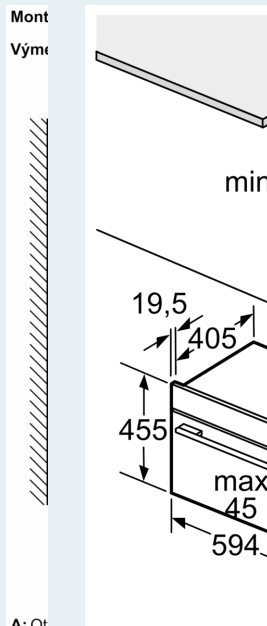

Technické informácie

- dĺžka napájacieho kábla: 150 cm
- napätie: 220 - 240 V
- celkový príkon elektro: 3.6 kW

Rozmery a technické informácie

- rozmery spotrebica (V x Š x H): 455 mm x 594 mm x 548 mm
- rozmery niky (V x Š x H): 450 mm - 455 mm x 560 mm - 568 mm x 550 mm
- "Rozmery potrebné pre zabudovanie nájdete v inštalačných materiáloch."

iQ700, Kompaktná zabudovateľná
 rúra s mikrovlnami, 60 x 45 cm,
 čierna
 CM936GAB1

Rozmerové výkresy

Rozmery v mm

Mont
 Vým

A: Ot

zabudovanie

vzdialenosť r
 indukčný var
 plynový var
 elektrický var

Pokiaľ je kom
 pod varným p
 nasledujúca t
 (prip. vrátane