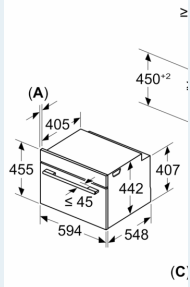

Technické informácie

- dĺžka napájacieho kábla: 150 cm
- napätie: 220 - 240 V
- celkový príkon elektro: 3.6 kW

Rozmery a technické informácie

- rozmery spotrebica (V x Š x H): 455 mm x 594 mm x 548 mm
- rozmery niky (V x Š x H): 450 mm - 455 mm x 560 mm - 568 mm x 550 mm
- "Rozmery potrebné pre zabudovanie nájdete v inštalačných materiáloch."

iQ700, Kompaktná zabudovateľná
 rúra s mikrovlnami, 60 x 45 cm,
 čierna
 CM936GAB1

Rozmerové výkresy

Rozmery v mm

Mont
 Vým

A: Ot

zabudovanie

vzdialenosť r
 indukčný var
 plynový var
 elektrický var

Pokiaľ je kom
 pod varným p
 nasledujúca t
 (prip. vrátane