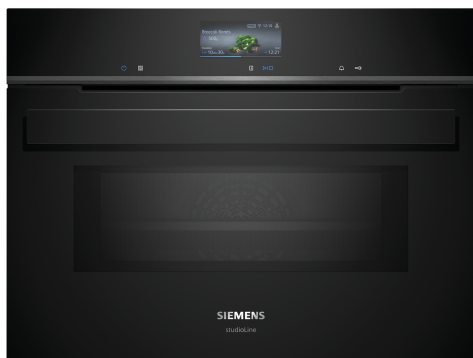

iQ700, Kompaktná zabudovateľná rúra s mikrovlnami, 60 x 45 cm, čierna CM936GAB1

Zvláštne príslušenstvo

HZ327000 Kameň na pečenie, HZ531010 Plech na pečenie s nepríľnavým povrchom, HZ532010 Plech na pečenie s nepríľnavým povrchom, HZ617000 Forma na pizzu, HZ629070 Grilovací plech, HZ631070 Smaltovaný pečicí plech pre pyrolýzu, HZ632070 Plech na pečenie, HZ634000 Kombinovaný rošt, HZ636000 Sklenená panvica, HZ664000 Kombinovaný rošt (para), HZ66X600 Dekoračná lišta pre vertikál. inštaláciu, HZ66X650 Lišta, HZ6BMA00 Mezidno a lišty, HZ915003 Sklenený pekáč, HZG0AS00 Sieťový kábel, dĺžka 3 m

Výbava

Technické údaje

Dodatečné funkcie:Kombinácia s mikrovlnným ohrevom
 ovládanie: elektronicky
 Rozmery výrobku: 455 x 594 x 548 mm
 rozmery varného priestoru: 237.0 x 480 x 392.0 mm
 Dĺžka prívodného kábla: 150.0 cm
 Váha: 36.0 kg
 hmotnosť brutto: 38.3 kg
 EAN: 4242003901359
 Max.výkon: 900 W
 príkon: 3600 W
 Prúd: 16 A
 Nominálne napätie: 220-240 V
 frekvencia: 50; 60 Hz
 typ zástrčky: Gardy zástrčka s uzemnením

**iQ700, Kompaktná zabudovateľná
rúra s mikrovlnami, 60 x 45 cm,
čierna
CM936GAB1**

Výbava

Typ rúry / druhy ohrevu

- Kompaktná rúra s mikrovlnami s 19 druhů ohrevu: 4D horúci vzduch, horný/dolný ohrev, gril s cirkuláciou vzduchu, veľkoplošný gril, maloplošný gril, stupeň na pizzu, hlboko mrazené jedlo, dolný ohrev, pomalé varenie pri nízkej teplote, predohrev, udržiavanie teploty, horúci vzduch jemný, horný/dolný ohrev jemný, mikrovlnný ohrev, 4D horký vzduch + mikrovlny, horný/dolný ohrev + mikrovlny, veľkoplošný gril, maloplošný gril, gril s cirkuláciou vzduchu + mikrovlny
- max. výkon: 900 W; 5 nastavenie výkonu mikrovlnnej rúry (90 W, 180 W, 360 W, 600 W, boost) s inverterovou technológií
- inteligentná inverterová technológia: maximálny výkon je regulovaný až na 600 W pri dlhšej prevádzke
- rozsah teplôt: 30 °C - 300 °C
- objem: 45 l