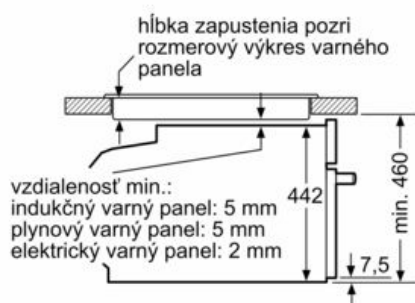

Rozmery a technické informácie

- rozmery spotrebica (V x Š x H): 455 mm x 594 mm x 548 mm
- rozmery niky (V x Š x H): 450 mm - 455 mm x 560 mm - 568 mm x 550 mm
- "Rozmery potrebné pre zabudovanie nájdete v inštalačných materiáloch."
- Odporúčame vám vybrať si doplnkové produkty v rámci radu IQ700, aby bola zaručená optimálna dizajnová kombinácia všetkých vstavaných spotrebičov.

iQ700, Kompaktná zabudovateľná rúra s mikrovlnami, 60 x 45 cm, Čierna CM836GPB6

studioLine

Rozmerové výkresy

zabudovanie s varným panelom

rozmery v mm

rozmery v mm

Pokiaľ je kompaktný spotrebič zabudovaný pod varným panelom, musí byť dodržaná nasledujúca hrúbka pracovnej dosky (príp. vrátane nosnej konštrukcie).