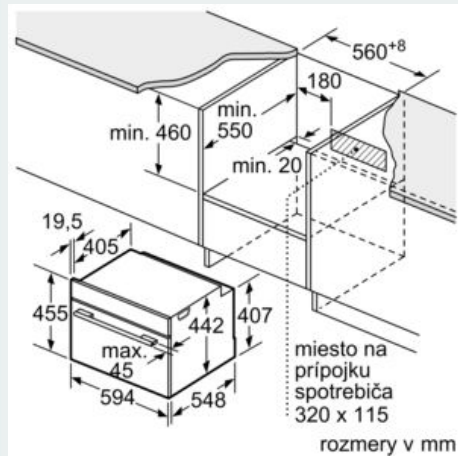

Rozmery a technické informácie

- rozmery spotrebica (V x Š x H): 455 mm x 594 mm x 548 mm
- rozmery niky (V x Š x H): 450 mm - 455 mm x 560 mm - 568 mm x 550 mm
- "Rozmery potrebné pre zabudovanie nájdete v inštalačných materiáloch."
- Odporúčame vám vybrať si doplnkové produkty v rámci radu IQ700, aby bola zaručená optimálna dizajnová kombinácia všetkých vstavaných spotrebičov.

iQ700, Kompaktná zabudovateľná rúra s mikrovlnami, 60 x 45 cm, Čierna CM836GPB6

studioLine

Rozmerové výkresy

zabudovanie s varným panelom

rozmery v mm

rozmery v mm

Pokiaľ je kompaktný spotrebič zabudovaný pod varným panelom, musí byť dodržaná nasledujúca hrúbka pracovnej dosky (príp. vrátane nosnej konštrukcie).

Typ varného panela	min. hrúbka pracovnej dosky	
	nasadený	v rovine
indukčný varný panel	42 mm	43 mm
celoplošný indukčný varný panel	52 mm	53 mm
plynový varný panel	32 mm	43 mm
elektrický varný panel	32 mm	35 mm

rozmery v mm

rozmery v mm