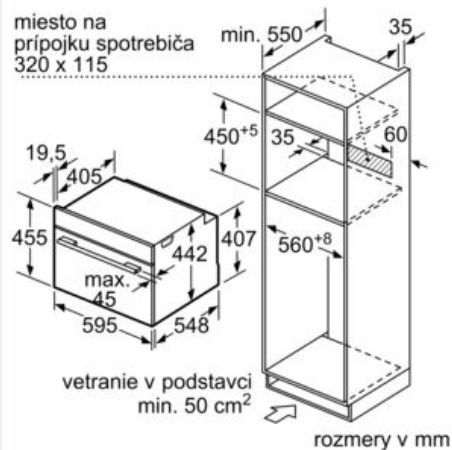

Rozmery a technické informácie

- rozmery spotrebica (V x Š x H): 455 mm x 594 mm x 548 mm
- rozmery niky (V x Š x H): 450 mm - 455 mm x 560 mm - 568 mm x 550 mm
- "Rozmery potrebné pre zabudovanie nájdete v inštalačných materiáloch."
- Odporúčame vám vybrať si doplnkové produkty v rámci radu IQ700, aby bola zaručená optimálna dizajnová kombinácia všetkých vstavaných spotrebičov.

iQ700, Kompaktná zabudovateľná rúra s mikrovlnami, 60 x 45 cm, Čierna CM836GPB6

studioLine

Rozmerové výkresy

zabudovanie s varným panelom

rozmery v mm

rozmery v mm

Pokiaľ je kompaktný spotrebič zabudovaný pod varným panelom, musí byť dodržaná nasledujúca hrúbka pracovnej dosky (príp. vrátane nosnej konštrukcie).

rozmery v mm

rozmery v mm