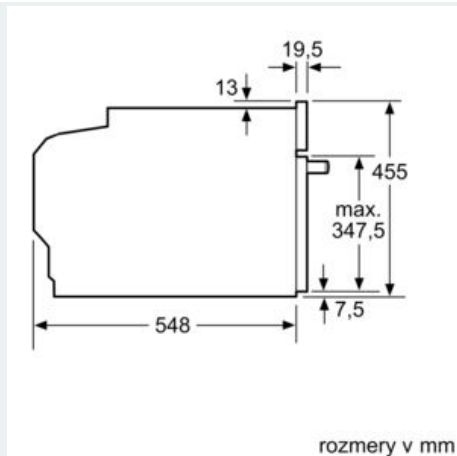

Rozmery a technické informácie

- rozmery spotrebica (V x Š x H): 455 mm x 594 mm x 548 mm
- rozmery niky (V x Š x H): 450 mm - 455 mm x 560 mm - 568 mm x 550 mm
- "Rozmery potrebné pre zabudovanie nájdete v inštalačných materiáloch."
- Odporúčame vám vybrať si doplnkové produkty v rámci radu IQ700, aby bola zaručená optimálna dizajnová kombinácia všetkých vstavaných spotrebičov.

iQ700, Kompaktná zabudovateľná rúra s mikrovlnami, 60 x 45 cm, Čierna CM836GPB6

studioLine

Rozmerové výkresy

zabudovanie s varným panelom

rozmery v mm

rozmery v mm

Pokiaľ je kompaktný spotrebič zabudovaný pod varným panelom, musí byť dodržaná nasledujúca hrúbka pracovnej dosky (príp. vrátane nosnej konštrukcie).

rozmery v mm

rozmery v mm