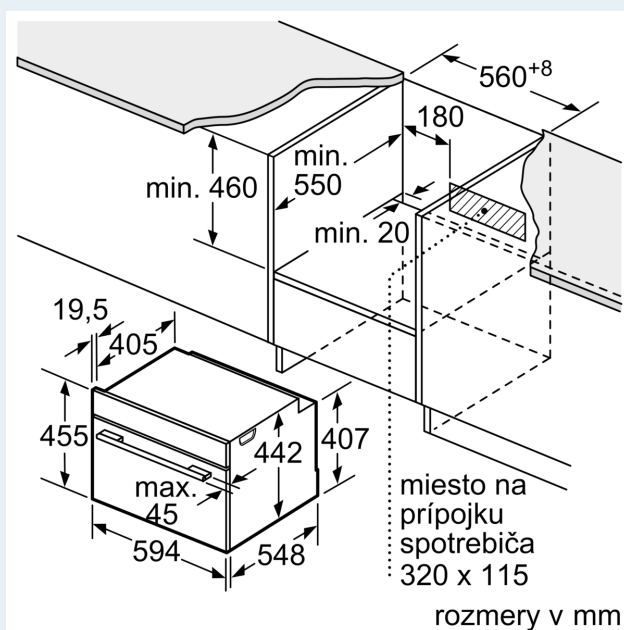

tepla tlačidlo štart/stop spínač kontaktu dverí

Technické informácie

- dĺžka napájacieho kábla: 150 cm
- napätie: 220 - 240 V
- celkový príkon elektro: 3.6 kW

Rozmery a technické informácie

- rozmery spotrebica (V x Š x H): 455 mm x 594 mm x 548 mm
- rozmery niky (V x Š x H): 450 mm - 455 mm x 560 mm - 568 mm x 550 mm
- "Rozmery potrebné pre zabudovanie nájdete v inštalačných materiáloch."

iQ700, Kompaktná zabudovateľná rúra s mikrovlnami, 60 x 45 cm, čierna CM776GKB1

Rozmerové výkresy

Rozmery v mm

Montáž dvoch spotrebičov nad sebou

Výmena vzduchu

A: Otvor na prívod vzduchu $\geq 200 \text{ cm}^2$

rozmery v mm

Rozmerové výkresy

zabudovanie s varným panelom

Pokiaľ je kompaktný spotrebič zabudovaný pod varným panelom, musí byť dodržaná nasledujúca hrúbka pracovnej dosky (príp. vrátane nosnej konštrukcie).