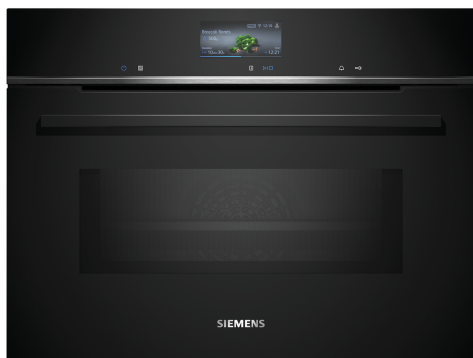

iQ700, Kompaktná zabudovateľná rúra s mikrovlnami, 60 x 45 cm, čierna CM776GKB1

Zvláštne príslušenstvo

HZ327000 Kameň na pečenie, HZ531010 Plech na pečenie s nepriľnavým povrchom, HZ532010 Plech na pečenie s nepriľnavým povrchom, HZ617000 Forma na pizzu, HZ629070 Grilovací plech, HZ631070 Smaltovaný pečiaci plech pre pyrolýzu, HZ632070 Plech na pečenie, HZ634000 Kombinovaný rošt, HZ636000 Sklenená panvica, HZ664000 Kombinovaný rošt (para), HZ66X600 Dekoračná lišta pre vertikál. inštaláciu, HZ66X650 Lišta, HZ915003 Sklenený pekáč, HZG0AS00 Sieťový kábel, dĺžka 3 m

Výbava

Technické údaje

Dodatečné funkcie:Kombinácia s mikrovlnným ohrevom
ovládanie: elektronicky
Rozmery výrobku: 455 x 594 x 548 mm
rozmery varného priestoru: 237.0 x 480 x 392.0 mm
Dĺžka prívodného kábla: 150.0 cm
Váha: 39.9 kg
hmotnosť brutto: 42.9 kg
EAN: 4242003901304
Max.výkon: 900 W
príkon: 3600 W
Prúd: 16 A
Nominálne napätie: 220-240 V
frekvencia: 50; 60 Hz
typ zástrčky: Gardy zástrčka s uzemnením

iQ700, Kompaktná zabudovateľná rúra s mikrovlnami, 60 x 45 cm, čierna CM776GKB1

Výbava

Typ rúry / druhy ohrevu

- Kompaktná rúra s mikrovlnami s 19 druhov ohrevu: 4D horúci vzduch, horný/dolný ohrev, gril s cirkuláciou vzduchu, veľkoplošný gril, maloplošný gril, stupeň na pizzu, hlboko mrazené jedlo, dolný ohrev, pomalé varenie pri nízkej teplote, predohrev, udržiavanie teploty, horúci vzduch jemný, horný/dolný ohrev jemný, mikrovlnný ohrev, 4D horký vzduch + mikrovlny, horný/dolný ohrev + mikrovlny, veľkoplošný gril, maloplošný gril, gril s cirkuláciou vzduchu + mikrovlny
- max. výkon: 900 W; 5 nastavenie výkonu mikrovlnnej rúry (90 W, 180 W, 360 W, 600 W, boost) s invertorovou technológií
- inteligentná invertorová technológia: maximálny výkon je regulovaný až na 600 W pri dlhšej prevádzke
- rozsah teplôt: 30 °C - 300 °C
- objem: 45 l