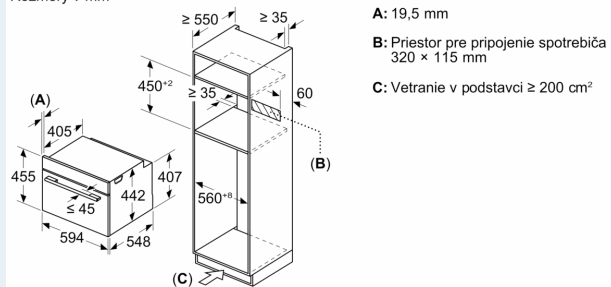

tepla tlačidlo štart/stop spínač kontaktu dverí

Technické informácie

- dĺžka napájacieho kábla: 150 cm
- napätie: 220 - 240 V
- celkový príkon elektro: 3.6 kW

Rozmery a technické informácie

- rozmery spotrebica (V x Š x H): 455 mm x 594 mm x 548 mm
- rozmery niky (V x Š x H): 450 mm - 455 mm x 560 mm - 568 mm x 550 mm
- "Rozmery potrebné pre zabudovanie nájdete v inštalačných materiáloch."

iQ700, Kompaktná zabudovateľná rúra s mikrovlnami, 60 x 45 cm, čierna CM776GKB1

Rozmerové výkresy

Rozmery v mm

Montáž dvoch spotrebičov nad sebou

Výmena vzduchu

A: Otvor na prívod vzduchu $\geq 200 \text{ cm}^2$