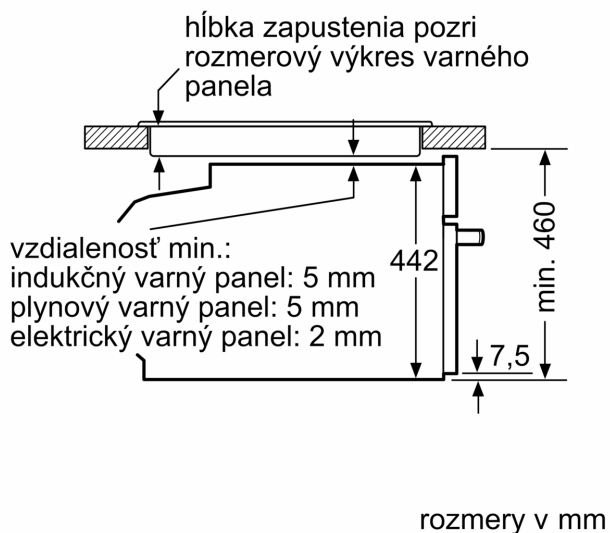

tepla tlačidlo štart/stop spínač kontaktu dverí

Technické informácie

- dĺžka napájacieho kábla: 150 cm
- napätie: 220 - 240 V
- celkový príkon elektro: 3.6 kW

Rozmery a technické informácie

- rozmery spotrebica (V x Š x H): 455 mm x 594 mm x 548 mm
- rozmery niky (V x Š x H): 450 mm - 455 mm x 560 mm - 568 mm x 550 mm
- "Rozmery potrebné pre zabudovanie nájdete v inštalačných materiáloch."

iQ700, Kompaktná zabudovateľná rúra s mikrovlnami, 60 x 45 cm, čierna CM776GKB1

Rozmerové výkresy

Rozmery v mm

Montáž dvoch spotrebičov nad sebou

Výmena vzduchu

A: Otvor na prívod vzduchu $\geq 200 \text{ cm}^2$

rozmery v mm

Rozmerové výkresy

zabudovanie s varným panelom

Pokiaľ je kompaktný spotrebič zabudovaný pod varným panelom, musí byť dodržaná nasledujúca hrúbka pracovnej dosky (príp. vrátane nosnej konštrukcie).