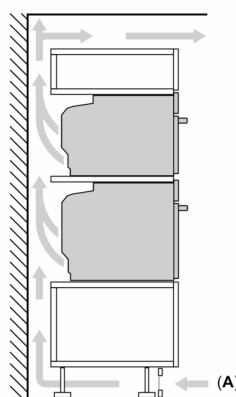

tepla tlačidlo štart/stop spínač kontaktu dverí

Technické informácie

- dĺžka napájacieho kábla: 150 cm
- napätie: 220 - 240 V
- celkový príkon elektro: 3.6 kW

Rozmery a technické informácie

- rozmery spotrebica (V x Š x H): 455 mm x 594 mm x 548 mm
- rozmery niky (V x Š x H): 450 mm - 455 mm x 560 mm - 568 mm x 550 mm
- "Rozmery potrebné pre zabudovanie nájdete v inštalačných materiáloch."

iQ700, Kompaktná zabudovateľná rúra s mikrovlnami, 60 x 45 cm, čierna CM776GKB1

Rozmerové výkresy

Rozmery v mm

Montáž dvoch spotrebičov nad sebou

Výmena vzduchu

A: Otvor na prívod vzduchu $\geq 200 \text{ cm}^2$

rozmery v mm

Rozmerové výkresy

zabudovanie s varným panelom

Pokiaľ je kompaktný spotrebič zabudovaný pod varným panelom, musí byť dodržaná nasledujúca hrúbka pracovnej dosky (príp. vrátane nosnej konštrukcie).

| Typ varného panela | min. hrúbka pracovnej dosky | |
|---------------------------------|-----------------------------|----------|
| | nasadený | v rovine |
| indukčný varný panel | 42 mm | 43 mm |
| celoplošný indukčný varný panel | 52 mm | 53 mm |
| plynový varný panel | 32 mm | 43 mm |
| elektrický varný panel | 32 mm | 35 mm |