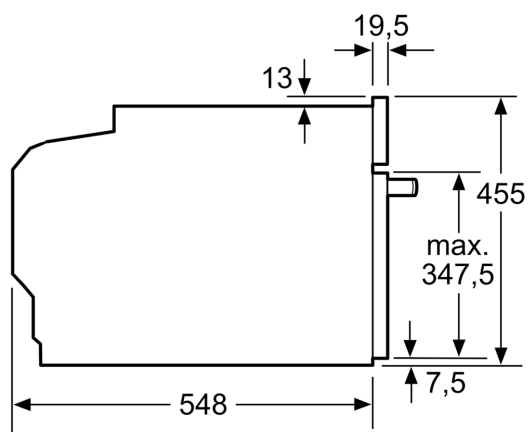

tepla tlačidlo štart/stop spínač kontaktu dverí

Technické informácie

- dĺžka napájacieho kábla: 150 cm
- napätie: 220 - 240 V
- celkový príkon elektro: 3.6 kW

Rozmery a technické informácie

- rozmery spotrebica (V x Š x H): 455 mm x 594 mm x 548 mm
- rozmery niky (V x Š x H): 450 mm - 455 mm x 560 mm - 568 mm x 550 mm
- "Rozmery potrebné pre zabudovanie nájdete v inštalačných materiáloch."

iQ700, Kompaktná zabudovateľná rúra s mikrovlnami, 60 x 45 cm, čierna CM776GKB1

Rozmerové výkresy

Rozmery v mm

Montáž dvoch spotrebičov nad sebou

Výmena vzduchu

A: Otvor na prívod vzduchu $\geq 200 \text{ cm}^2$

rozmery v mm

Rozmerové výkresy

zabudovanie s varným panelom

Pokiaľ je kompaktný spotrebič zabudovaný pod varným panelom, musí byť dodržaná nasledujúca hrúbka pracovnej dosky (príp. vrátane nosnej konštrukcie).