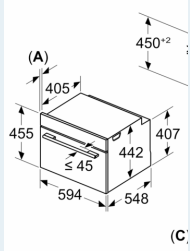

Technické informácie

- dĺžka napájacieho kábla: 150 cm
- napätie: 220 - 240 V
- celkový príkon elektro: 3.6 kW

Rozmery a technické informácie

- rozmery spotrebica (V x Š x H): 455 mm x 594 mm x 548 mm
- rozmery niky (V x Š x H): 450 mm - 455 mm x 560 mm - 568 mm x 550 mm
- "Rozmery potrebné pre zabudovanie nájdete v inštalačných materiáloch."

iQ700, Kompaktná zabudovateľná
 rúra s mikrovlnami, 60 x 45 cm,
 čierna
 CM736GAB1

Rozmerové výkresy

Rozmery v mm

Mont
 Vým

zabudovanie

vzdialenosť r
 indukčný var
 plynový var
 elektrický var

Pokiaľ je kom
 pod varným p
 nasledujúca t
 (prip. vrátane