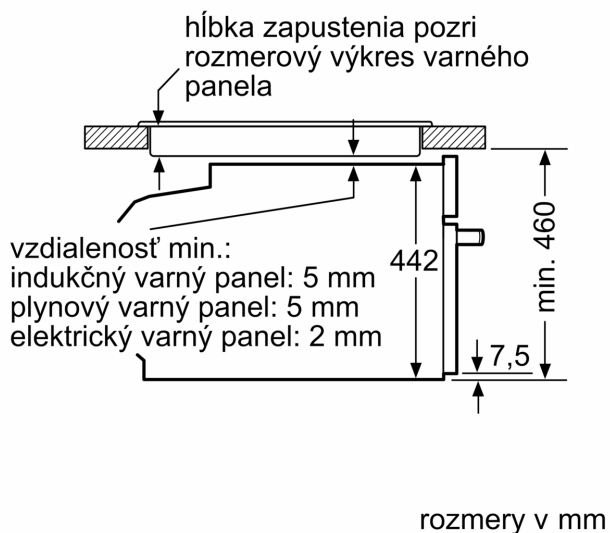

Technické informácie

- dĺžka napájacieho kábla: 150 cm
- napätie: 220 - 240 V
- celkový príkon elektro: 3.6 kW

Rozmery a technické informácie

- rozmery spotrebica (V x Š x H): 455 mm x 594 mm x 548 mm
- rozmery niky (V x Š x H): 450 mm - 455 mm x 560 mm - 568 mm x 550 mm
- "Rozmery potrebné pre zabudovanie nájdete v inštalačných materiáloch."

iQ700, Kompaktná zabudovateľná rúra s mikrovlnami, 60 x 45 cm, čierna CM724G1B1

Rozmerové výkresy

Rozmery v mm

Montáž dvoch spotrebičov nad sebou

Výmena vzduchu

A: Otvor na prívod vzduchu $\geq 200 \text{ cm}^2$

rozmery v mm

Rozmerové výkresy

zabudovanie s varným panelom

Pokiaľ je kompaktný spotrebič zabudovaný pod varným panelom, musí byť dodržaná nasledujúca hrúbka pracovnej dosky (príp. vrátane nosnej konštrukcie).