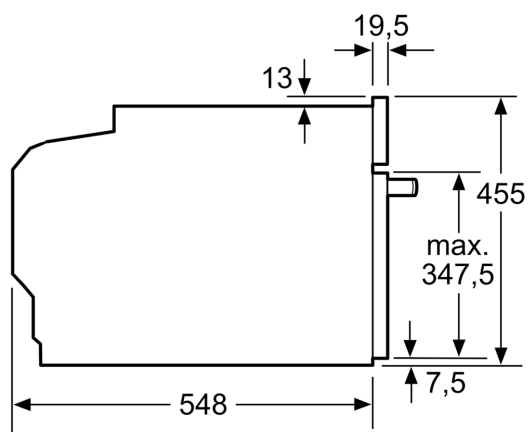

Technické informácie

- dĺžka napájacieho kábla: 150 cm
- napätie: 220 - 240 V
- celkový príkon elektro: 3.6 kW

Rozmery a technické informácie

- rozmery spotrebica (V x Š x H): 455 mm x 594 mm x 548 mm
- rozmery niky (V x Š x H): 450 mm - 455 mm x 560 mm - 568 mm x 550 mm
- "Rozmery potrebné pre zabudovanie nájdete v inštalačných materiáloch."

iQ700, Kompaktná zabudovateľná rúra s mikrovlnami, 60 x 45 cm, čierna CM724G1B1

Rozmerové výkresy

Rozmery v mm

Montáž dvoch spotrebičov nad sebou

Výmena vzduchu

A: Otvor na prívod vzduchu $\geq 200 \text{ cm}^2$

rozmery v mm

Rozmerové výkresy

zabudovanie s varným panelom

Pokiaľ je kompaktný spotrebič zabudovaný pod varným panelom, musí byť dodržaná nasledujúca hrúbka pracovnej dosky (príp. vrátane nosnej konštrukcie).