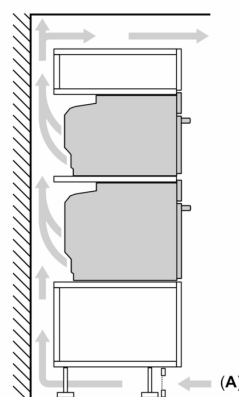

Technické informácie

- dĺžka napájacieho kábla: 150 cm
- napätie: 220 - 240 V
- celkový príkon elektro: 3.6 kW

Rozmery a technické informácie

- rozmery spotrebica (V x Š x H): 455 mm x 594 mm x 548 mm
- rozmery niky (V x Š x H): 450 mm - 455 mm x 560 mm - 568 mm x 550 mm
- "Rozmery potrebné pre zabudovanie nájdete v inštalačných materiáloch."

iQ700, Kompaktná zabudovateľná rúra s mikrovlnami, 60 x 45 cm, čierna CM724G1B1

Rozmerové výkresy

Rozmery v mm

Montáž dvoch spotrebičov nad sebou

Výmena vzduchu

A: Otvor na prívod vzduchu $\geq 200 \text{ cm}^2$

rozmery v mm

Rozmerové výkresy

zabudovanie s varným panelom

Pokiaľ je kompaktný spotrebič zabudovaný pod varným panelom, musí byť dodržaná nasledujúca hrúbka pracovnej dosky (príp. vrátane nosnej konštrukcie).

Typ varného panela	min. hrúbka pracovnej dosky	
	nasadený	v rovine
indukčný varný panel	42 mm	43 mm
celoplošný indukčný varný panel	52 mm	53 mm
plynový varný panel	32 mm	43 mm
elektrický varný panel	32 mm	35 mm