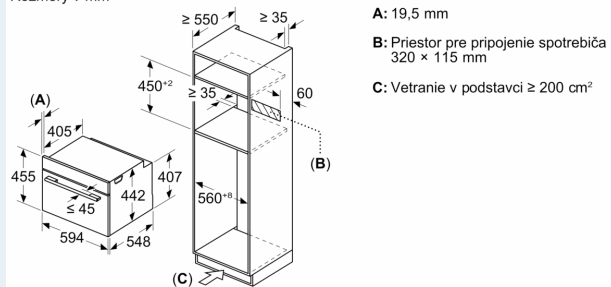

Technické informácie

- dĺžka napájacieho kábla: 150 cm
- napätie: 220 - 240 V
- celkový príkon elektro: 3.6 kW

Rozmery a technické informácie

- rozmery spotrebica (V x Š x H): 455 mm x 594 mm x 548 mm
- rozmery niky (V x Š x H): 450 mm - 455 mm x 560 mm - 568 mm x 550 mm
- "Rozmery potrebné pre zabudovanie nájdete v inštalačných materiáloch."

iQ700, Kompaktná zabudovateľná rúra s mikrovlnami, 60 x 45 cm, čierna CM724G1B1

Rozmerové výkresy

Rozmery v mm

Montáž dvoch spotrebičov nad sebou

Výmena vzduchu

A: Otvor na prívod vzduchu $\geq 200 \text{ cm}^2$