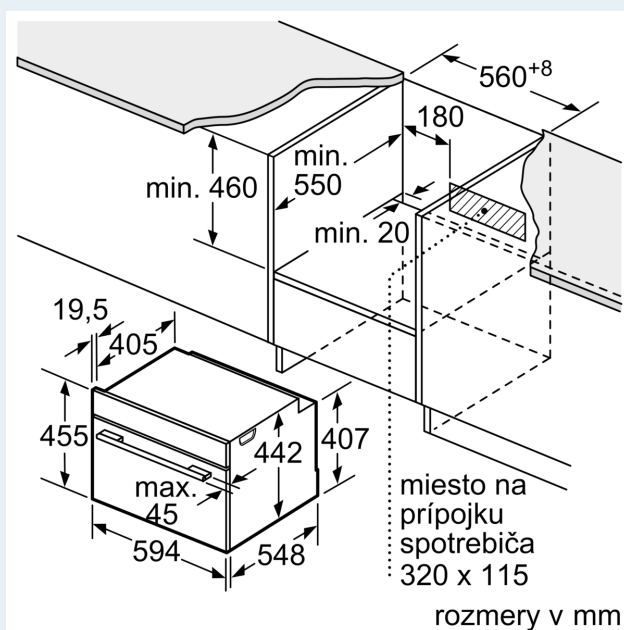

Výbava

Technické údaje

Dodatečné funkcie:Kombinácia s mikrovlnným ohrevom
 ovládanie: elektronicky
 Rozmery výrobku: 455 x 594 x 548 mm
 rozmery varného priestoru: 237.0 x 480 x 392.0 mm
 Dĺžka prívodného kábla: 150.0 cm
 Váha: 36.1 kg
 hmotnosť brutto: 38.4 kg
 EAN: 4242003901168
 Max.výkon: 900 W
 príkon: 3600 W
 Prúd: 16 A
 Nominálne napätie: 220-240 V
 frekvencia: 50 Hz
 typ zástrčky: Gardy zástrčka s uzemnením

Technické informácie

- dĺžka napájacieho kábla: 150 cm
- napätie: 220 - 240 V
- celkový príkon elektro: 3.6 kW

Rozmery a technické informácie

- rozmery spotrebica (V x Š x H): 455 mm x 594 mm x 548 mm
- rozmery niky (V x Š x H): 450 mm - 455 mm x 560 mm - 568 mm x 550 mm
- "Rozmery potrebné pre zabudovanie nájdete v inštalačných materiáloch."

iQ700, Kompaktná zabudovateľná rúra s mikrovlnami, 60 x 45 cm, čierna CM724G1B1

Rozmerové výkresy

Rozmery v mm

Montáž dvoch spotrebičov nad sebou

Výmena vzduchu

A: Otvor na prívod vzduchu $\geq 200 \text{ cm}^2$

rozmery v mm

Rozmerové výkresy

zabudovanie s varným panelom

Pokiaľ je kompaktný spotrebič zabudovaný pod varným panelom, musí byť dodržaná nasledujúca hrúbka pracovnej dosky (príp. vrátane nosnej konštrukcie).