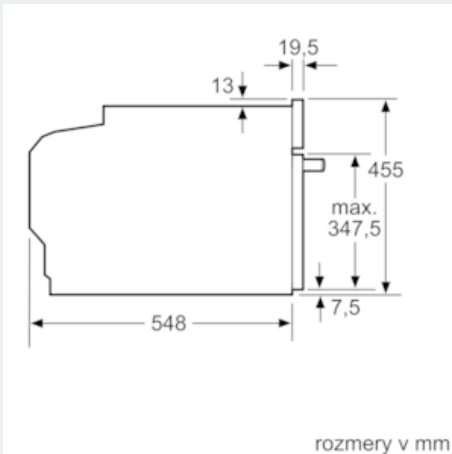

iQ700, Kompaktná zabudovateľná rúra s mikrovlnami, biela CM678G4W1

Rozmerové výkresy