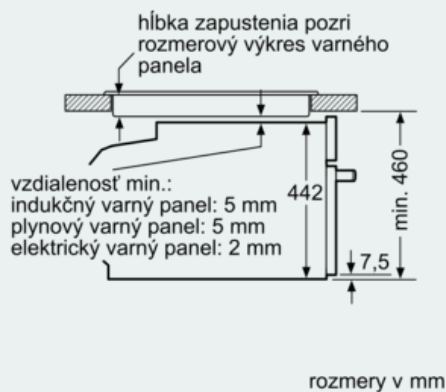

zabudovanie s varným panelom