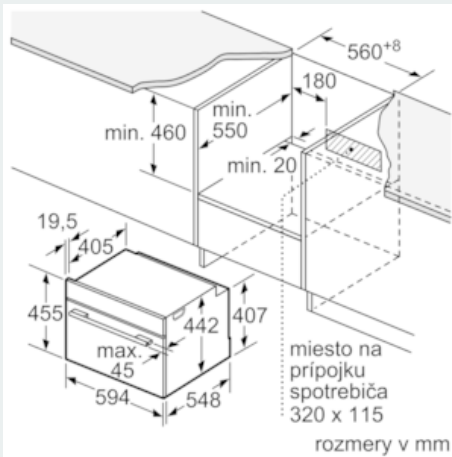

#### Technické informácie

- dĺžka sieťového kábla: 150 cm
- celkový príkon elektro: 3,6 kW
- rozmery spotrebiča (V x Š x H): 455 mm x 594 mm x 548 mm

- rozmery niky (VxŠxH): 450 mm - 455 mm x 560 mm - 568 mm x 550 mm
- "Rozmery potrebné pre zabudovanie nájdete v inštalačných materiáloch."
- softMove - tlmené otváranie a zavíranie dvierok rúry

### Rozmerové výkresy