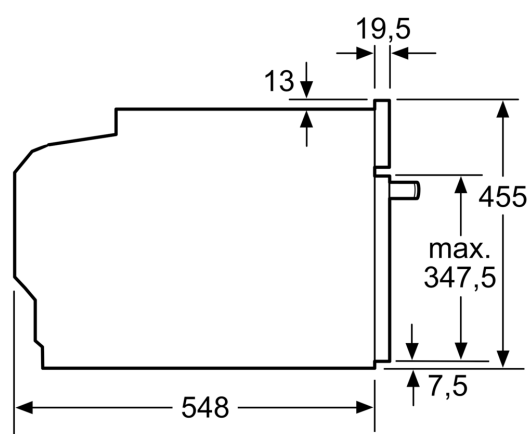

Výbava

Technické údaje

Dodatečné funkcie:Kombinácia s mikrovlnným ohrevom
 ovládanie: elektronicky
 Rozmery výrobku: 455 x 594 x 548 mm
 rozmery varného priestoru: 237.0 x 480 x 392.0 mm
 Dĺžka prívodného kábla: 150.0 cm
 Váha: 37.9 kg
 hmotnosť brutto: 41.0 kg
 EAN:4242003658383
 Max.výkon: 900 W
 príkon: 3600 W
 Prúd: 16 A
 Nominálne napätie: 220-240 V
 frekvencia: 60; 50 Hz
 typ zástrčky: Gardy zástrčka s uzemnením

Technické informácie

- dĺžka napájacieho kábla: 150 cm
- napätie: 220 - 240 V
- celkový príkon elektro: 3.6 kW

Rozmery a technické informácie

- rozmery spotrebica (V x Š x H): 455 mm x 594 mm x 548 mm
- rozmery niky (V x Š x H): 450 mm - 455 mm x 560 mm - 568 mm x 550 mm
- "Rozmery potrebné pre zabudovanie nájdete v inštalačných materiáloch."
- Odporúčame vám vybrať si doplnkové produkty v rámci radu IQ700, aby bola zaručená optimálna dizajnová kombinácia všetkých vstavaných spotrebičov.

iQ700, Kompaktná zabudovateľná rúra s mikrovlnami, 60 x 45 cm, antikoro CM678G4S1

Rozmerové výkresy

zabudovanie s varným panelom

Pokiaľ je kompaktný spotrebič zabudovaný pod varným panelom, musí byť dodržaná nasledujúca hrúbka pracovnej dosky (príp. vrátane nosnej konštrukcie).

Rozmerové výkresy