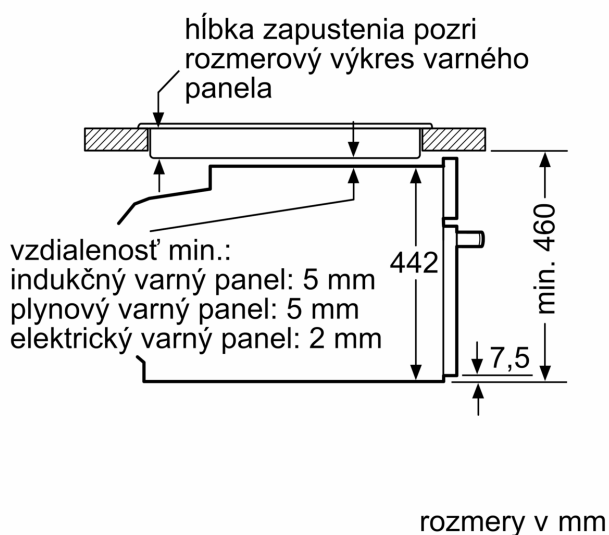

Technické informácie

- dĺžka napájacieho kábla: 150 cm
- napätie: 220 - 240 V
- celkový príkon elektro: 3.6 kW

Rozmery a technické informácie

- rozmery spotrebica (V x Š x H): 455 mm x 594 mm x 548 mm
- rozmery niky (V x Š x H): 450 mm - 455 mm x 560 mm - 568 mm x 550 mm
- "Rozmery potrebné pre zabudovanie nájdete v inštalačných materiáloch."
- Odporúčame vám vybrať si doplnkové produkty v rámci radu IQ700, aby bola zaručená optimálna dizajnová kombinácia všetkých vstavaných spotrebičov.

iQ700, Kompaktná zabudovateľná rúra s mikrovlnami, 60 x 45 cm, antikoro CM678G4S1

Rozmerové výkresy

zabudovanie s varným panelom

Pokiaľ je kompaktný spotrebič zabudovaný pod varným panelom, musí byť dodržaná nasledujúca hrúbka pracovnej dosky (príp. vrátane nosnej konštrukcie).