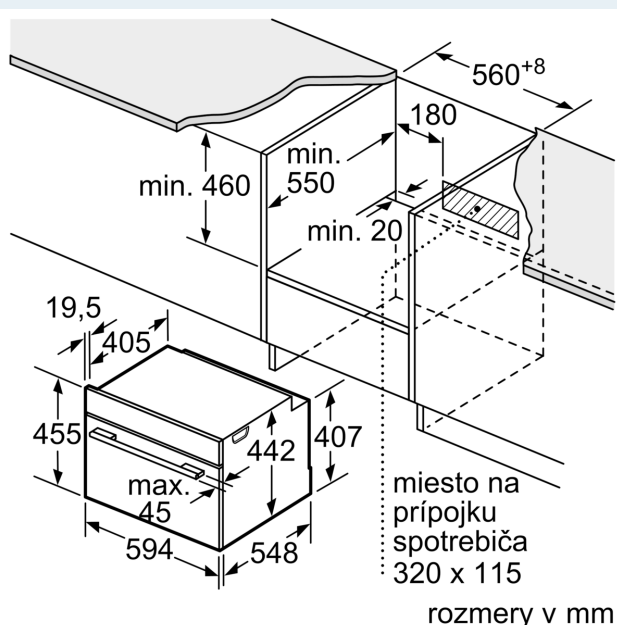

Technické informácie

- dĺžka napájacieho kábla: 150 cm
- napätie: 220 - 240 V
- celkový príkon elektro: 3.6 kW

Rozmery a technické informácie

- rozmery spotrebica (V x Š x H): 455 mm x 594 mm x 548 mm
- rozmery niky (V x Š x H): 450 mm - 455 mm x 560 mm - 568 mm x 550 mm
- "Rozmery potrebné pre zabudovanie nájdete v inštalačných materiáloch."
- Odporúčame vám vybrať si doplnkové produkty v rámci radu IQ700, aby bola zaručená optimálna dizajnová kombinácia všetkých vstavaných spotrebičov.

iQ700, Kompaktná zabudovateľná rúra s mikrovlnami, 60 x 45 cm, antikoro CM678G4S1

Rozmerové výkresy

zabudovanie s varným panelom

Pokiaľ je kompaktný spotrebič zabudovaný pod varným panelom, musí byť dodržaná nasledujúca hrúbka pracovnej dosky (príp. vrátane nosnej konštrukcie).

Rozmerové výkresy