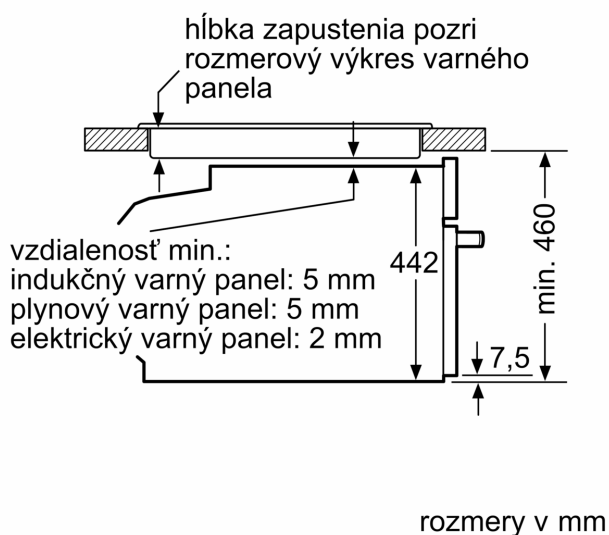

zabudovanie s varným panelom

Pokiaľ je kompaktný spotrebič zabudovaný pod varným panelom, musí byť dodržaná nasledujúca hrúbka pracovnej dosky (príp. vrátane nosnej konštrukcie).

Typ varného panela	min. hrúbka pracovnej dosky	
	nasadený	v rovine
indukčný varný panel	42 mm	43 mm
celoplošný indukčný varný panel	52 mm	53 mm
plynový varný panel	32 mm	43 mm
elektrický varný panel	32 mm	35 mm