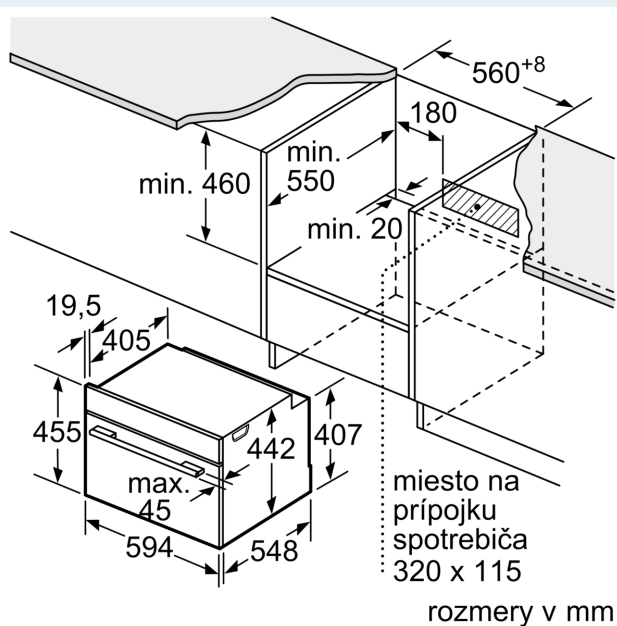

#### Rozmery a technické informácie

- rozmery spotrebica (V x Š x H): 455 mm x 594 mm x 548 mm
- rozmery niky (V x Š x H): 450 mm - 455 mm x 560 mm - 568 mm x 550 mm
- "Rozmery potrebné pre zabudovanie nájdete v inštalačných materiáloch."
- Odporúčame vám vybrať si doplnkové produkty v rámci radu IQ700, aby bola zaručená optimálna dizajnová kombinácia všetkých vstavaných spotrebičov.

### Rozmerové výkresy