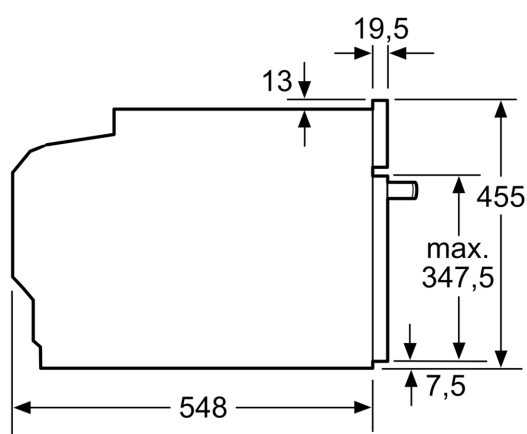

#### Technické informácie

- dĺžka napájacieho kábla: 150 cm
- napätie: 220 - 240 V
- celkový príkon elektro: 3.6 kW

#### Rozmery a technické informácie

- rozmery spotrebica (V x Š x H): 455 mm x 594 mm x 548 mm
- rozmery niky (V x Š x H): 450 mm - 455 mm x 560 mm - 568 mm x 550 mm
- "Rozmery potrebné pre zabudovanie nájdete v inštalačných materiáloch."
- Odporúčame vám vybrať si doplnkové produkty v rámci radu IQ700, aby bola zaručená optimálna dizajnová kombinácia všetkých vstavaných spotrebičov.

### Rozmerové výkresy