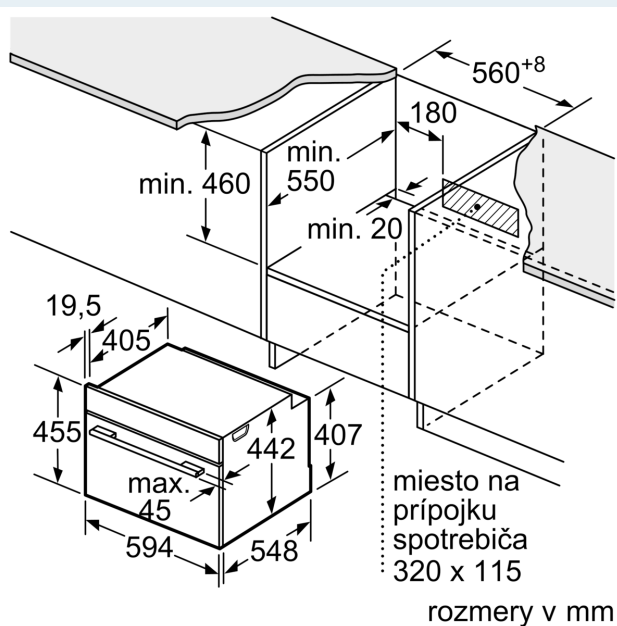

#### Technické informácie

- dĺžka napájacieho kábla: 150 cm
- celkový príkon elektro: 3.6 kW
- rozmery spotrebiča (V x Š x H): 455 mm x 594 mm x 548 mm
- rozmery niky (V x Š x H): 450 mm - 455 mm x 560 mm - 568 mm x 550 mm
- "Rozmery potrebné pre zabudovanie nájdete v inštaláčnych materiáloch."

**iQ700, Kompaktná zabudovateľná rúra s mikrovlnami, 60 x 45 cm, biela CM633GBW1**

Rozmerové výkresy

zabudovanie s varným panelom

Pokiaľ je kompaktný spotrebič zabudovaný pod varným panelom, musí byť dodržaná nasledujúca hrúbka pracovnej dosky (príp. vrátane nosnej konštrukcie).

## Rozmerové výkresy