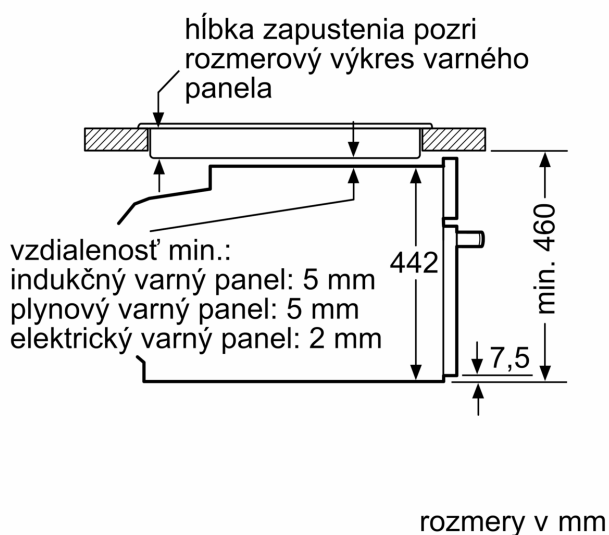

#### Technické informácie

- dĺžka napájacieho kábla: 150 cm
- celkový príkon elektro: 3.6 kW
- rozmery spotrebiča (V x Š x H): 455 mm x 594 mm x 548 mm
- rozmery niky (V x Š x H): 450 mm - 455 mm x 560 mm - 568 mm x 550 mm
- "Rozmery potrebné pre zabudovanie nájdete v inštaláčnych materiáloch."

**iQ700, Kompaktná zabudovateľná rúra s mikrovlnami, 60 x 45 cm, biela CM633GBW1**

Rozmerové výkresy

zabudovanie s varným panelom

Pokiaľ je kompaktný spotrebič zabudovaný pod varným panelom, musí byť dodržaná nasledujúca hrúbka pracovnej dosky (príp. vrátane nosnej konštrukcie).