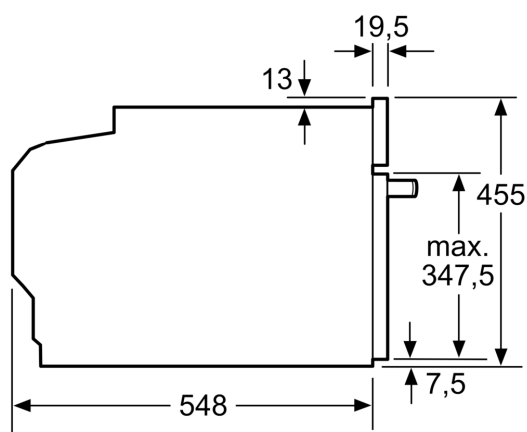

iQ700, Kompaktná zabudovateľná rúra s mikrovlnami, 60 x 45 cm, biela CM633GBW1

Rozmerové výkresy