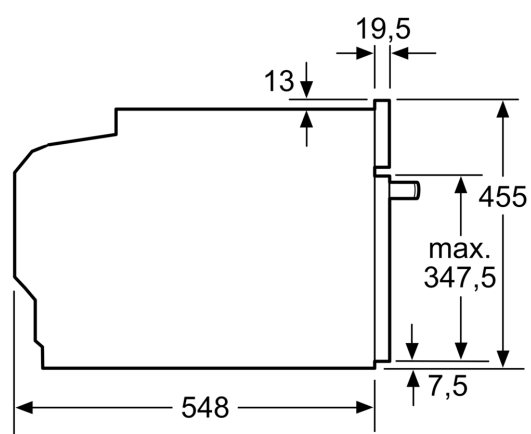

Výbava

Technické údaje

Dodatečné funkcie: Kombinácia s mikrovlnným ohrevom
 ovládanie: elektronicky
 Rozmery výrobku: 455 x 594 x 548 mm
 rozmery varného priestoru: 237.0 x 480 x 392.0 mm
 Dĺžka prívodného kábla: 150.0 cm
 Váha: 36.1 kg
 hmotnosť brutto: 38.4 kg
 EAN: 4242003658345
 Max.výkon: 900 W
 príkon: 3600 W
 Prúd: 16 A
 Nominálne napätie: 220-240 V
 frekvencia: 60; 50 Hz
 typ zástrčky: Gardy zástrčka s uzemnením

Technické informácie

- dĺžka napájacieho kábla: 150 cm
- napätie: 220 - 240 V
- celkový príkon elektro: 3.6 kW

Rozmery a technické informácie

- rozmery spotrebica (V x Š x H): 455 mm x 594 mm x 548 mm

- rozmery niky (V x Š x H): 450 mm - 455 mm x 560 mm - 568 mm x 550 mm
- "Rozmery potrebné pre zabudovanie nájdete v inštalračných materiáloch."

iQ700, Kompaktná zabudovateľná rúra s mikrovlnami, 60 x 45 cm, antikoro CM633GBS1

Rozmerové výkresy

zabudovanie s varným panelom

Pokiaľ je kompaktný spotrebič zabudovaný pod varným panelom, musí byť dodržaná nasledujúca hrúbka pracovnej dosky (príp. vrátane nosnej konštrukcie).

Rozmerové výkresy