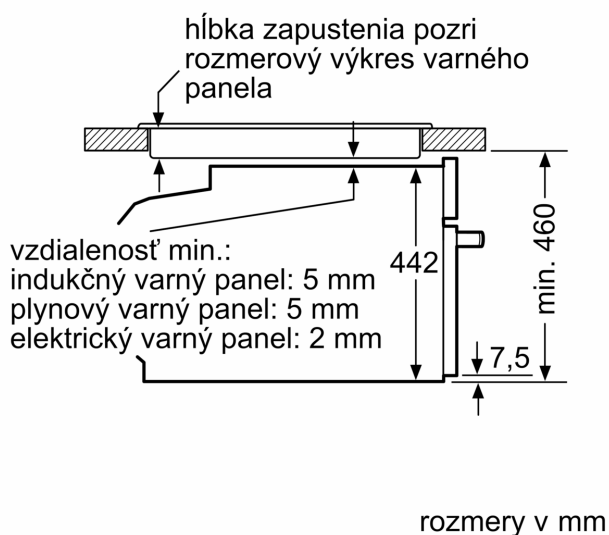

Príslušenstvo

- smaltovaný hlboký plech, rošt

Bezpečnosť a životné prostredie

- max. teplota prednej strany dvierok 40°C (merané uprostred skla pri nastavení rúry na horný / spodný ohrev 180 ° C po hodine prevádzky)
- detská poistka
- bezpečnostné vypínanie rúry ukazovateľ zvyškového tepla tlačidlo štart/stop spínač kontaktu dverí

Technické informácie

- dĺžka napájacieho kábla: 150 cm
- napätie: 220 - 240 V
- celkový príkon elektro: 3.6 kW

Rozmery a technické informácie

- rozmery spotrebica (V x Š x H): 455 mm x 594 mm x 548 mm

- rozmery niky (V x Š x H): 450 mm - 455 mm x 560 mm - 568 mm x 550 mm
- "Rozmery potrebné pre zabudovanie nájdete v inštalračných materiáloch."

iQ700, Kompaktná zabudovateľná rúra s mikrovlnami, 60 x 45 cm, antikoro CM633GBS1

Rozmerové výkresy

zabudovanie s varným panelom

Pokiaľ je kompaktný spotrebič zabudovaný pod varným panelom, musí byť dodržaná nasledujúca hrúbka pracovnej dosky (príp. vrátane nosnej konštrukcie).