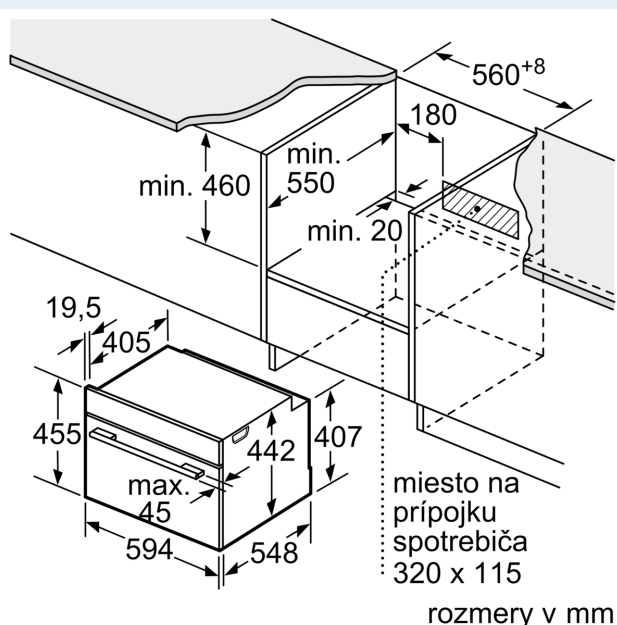

Výbava

Technické údaje

Dodatečné funkcie: Kombinácia s mikrovlnným ohrevom
 ovládanie: elektronicky
 Rozmery výrobku: 455 x 594 x 548 mm
 rozmery varného priestoru: 237.0 x 480 x 392.0 mm
 Dĺžka prívodného kábla: 150.0 cm
 Váha: 36.1 kg
 hmotnosť brutto: 38.4 kg
 EAN: 4242003658345
 Max.výkon: 900 W
 príkon: 3600 W
 Prúd: 16 A
 Nominálne napätie: 220-240 V
 frekvencia: 60; 50 Hz
 typ zástrčky: Gardy zástrčka s uzemnením

Technické informácie

- dĺžka napájacieho kábla: 150 cm
- napätie: 220 - 240 V
- celkový príkon elektro: 3.6 kW

Rozmery a technické informácie

- rozmery spotrebica (V x Š x H): 455 mm x 594 mm x 548 mm

- rozmery niky (V x Š x H): 450 mm - 455 mm x 560 mm - 568 mm x 550 mm
- "Rozmery potrebné pre zabudovanie nájdete v inštalračných materiáloch."

iQ700, Kompaktná zabudovateľná rúra s mikrovlnami, 60 x 45 cm, antikoro CM633GBS1

Rozmerové výkresy

zabudovanie s varným panelom

Pokiaľ je kompaktný spotrebič zabudovaný pod varným panelom, musí byť dodržaná nasledujúca hrúbka pracovnej dosky (príp. vrátane nosnej konštrukcie).

Rozmerové výkresy