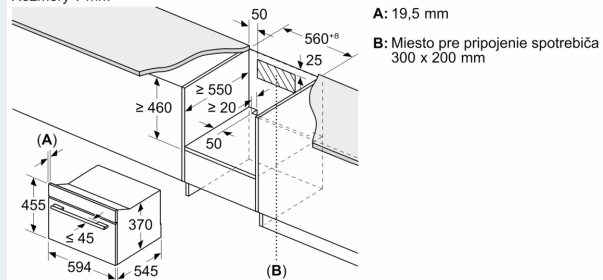

#### Rozmery a technické informácie

- rozmery spotrebica (V x Š x H): 455 mm x 594 mm x 564 mm
- rozmery niky (V x Š x H): 450 mm - 450 mm x 560 mm - 560 mm x 550 mm
- "Rozmery potrebné pre zabudovanie nájdete v inštalačných materiáloch."

**iQ700, Zabudovateľná  
mikrovlnná rúra, 60 x 45 cm,  
čierna  
CE932GXB1**

Rozmerové výkresy

Rozmery v mm

- A:** 19,5 mm
- B:** ≤ 347,5 mm
- C:** 7,5 mm

Rozmery v mm

- A:** 19,5 mm
- B:** Miesto pre pripojenie spotrebiča 300 x 200 mm

Rozmery v mm

- A:** 19,5 mm
- B:** Miesto pre pripojenie spotrebiča 300 x 200 mm
- C:** Vetrание v podstavci ≥ 50 cm<sup>2</sup>