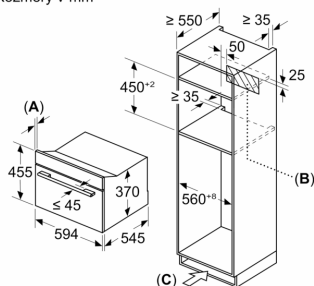

#### Rozmery a technické informácie

- rozmery spotrebica (V x Š x H): 455 mm x 594 mm x 564 mm
- rozmery niky (V x Š x H): 450 mm - 450 mm x 560 mm - 560 mm x 550 mm
- "Rozmery potrebné pre zabudovanie nájdete v inštalačných materiáloch."

**iQ700, Zabudovateľná  
mikrovlnná rúra, 60 x 45 cm,  
čierna  
CE932GXB1**

Rozmerové výkresy

Rozmery v mm

- A:** 19,5 mm
- B:** ≤ 347,5 mm
- C:** 7,5 mm

Rozmery v mm

- A:** 19,5 mm
- B:** Miesto pre pripojenie spotrebiča 300 x 200 mm

Rozmery v mm

- A:** 19,5 mm
- B:** Miesto pre pripojenie spotrebiča 300 x 200 mm
- C:** Vetrание v podstavci ≥ 50 cm<sup>2</sup>