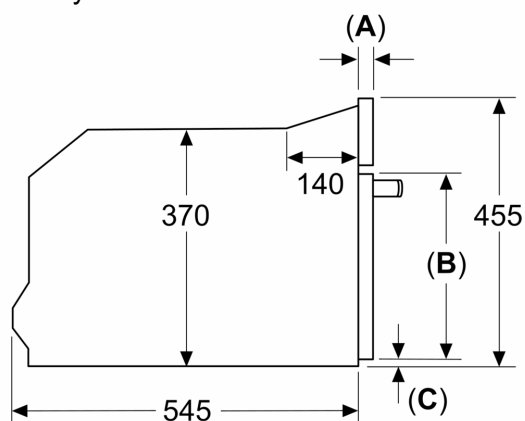

#### Technické informácie

- dĺžka napájacieho kábla: 150 cm
- celkový príkon elektro: 3.1 kW
- napätie: 220 - 240 V
- pre zabudovanie do vysokej skrinky

#### Rozmery a technické informácie

- rozmery spotrebica (V x Š x H): 455 mm x 594 mm x 564 mm
- rozmery niky (V x Š x H): 450 mm - 450 mm x 560 mm - 560 mm x 550 mm
- "Rozmery potrebné pre zabudovanie nájdete v inštalačných materiáloch."

**iQ700, Zabudovateľná  
mikrovlnná rúra, 60 x 45 cm,  
čierna  
CE932GXB1**

Rozmerové výkresy

Rozmery v mm

- A:** 19,5 mm
- B:** ≤ 347,5 mm
- C:** 7,5 mm

Rozmery v mm

- A:** 19,5 mm
- B:** Miesto pre pripojenie spotrebiča 300 x 200 mm

Rozmery v mm

- A:** 19,5 mm
- B:** Miesto pre pripojenie spotrebiča 300 x 200 mm
- C:** Vetrание v podstavci ≥ 50 cm<sup>2</sup>