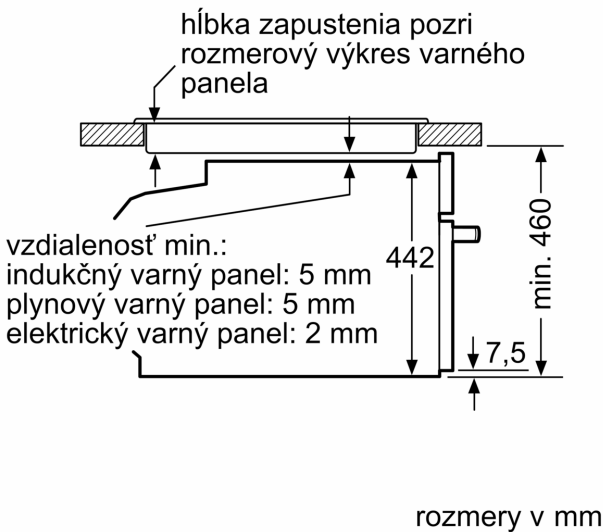

Výbava

Technické údaje

typ zástrčky: Gardy zástrčka s uzemnením
 frekvencia: 50; 60 Hz
 Nominálne napätie: 220-240 V
 Prúd: 10 A
 príkon: 1750 W
 EAN: 4242003901144
 Dĺžka prírodného kábla: 150.0 cm
 Váha: 21.3 kg
 materiál dverí: sklo
 materiál ovládacieho panelu: Glass
 rozmery zabaleného spotrebiča: 540 x 650 x 700 mm
 Rozmery výrobku: 455 x 594 x 548 mm
 Požadovaná veľkosť otvoru na inštaláciu (v x š x h): 450-455 x 560-568 x 550 mm
 Typ inštalácie: zabudovateľné
 Dodávané príslušenstvo: 1 x Zásobník pary, dierovaný, veľkosť L, 1 x Zásobník pary, nedierovaný, veľkosť L, 1 x Umývacia špongia

Príslušenstvo

- umývacia špongia, Zásobník pary, dierovaný, veľkosť L, Zásobník pary, nedierovaný, veľkosť L

Bezpečnosť a životné prostredie

- max. teplota prednej strany dvierok 40°C (merané uprostred skla pri nastavení rúry na horný / spodný ohrev 180 ° C po hodine prevádzky)
- detská poistka
- bezpečnostné vypínanie rúry tlačidlo štart/stop spínač kontaktu dverí

Technické informácie

- dĺžka napájacieho kábla: 150 cm
- napätie: 220 - 240 V
- celkový príkon elektro: 1.75 kW

Rozmery a technické informácie

- rozmery spotrebica (V x Š x H): 455 mm x 594 mm x 548 mm
- rozmery niky (V x Š x H): 450 mm - 455 mm x 560 mm - 568 mm x 550 mm
- "Rozmery potrebné pre zabudovanie nájdete v inštalačných materiáloch."

**iQ700, Zabudovateľná parná rúra,
60 x 45 cm, čierna
CD914GXB1**

Rozmerové výkresy

zabudovanie s varným panelom

Pokiaľ je kompaktný spotrebič zabudovaný pod varným panelom, musí byť dodržaná nasledujúca hrúbka pracovnej dosky (príp. vrátane nosnej konštrukcie).