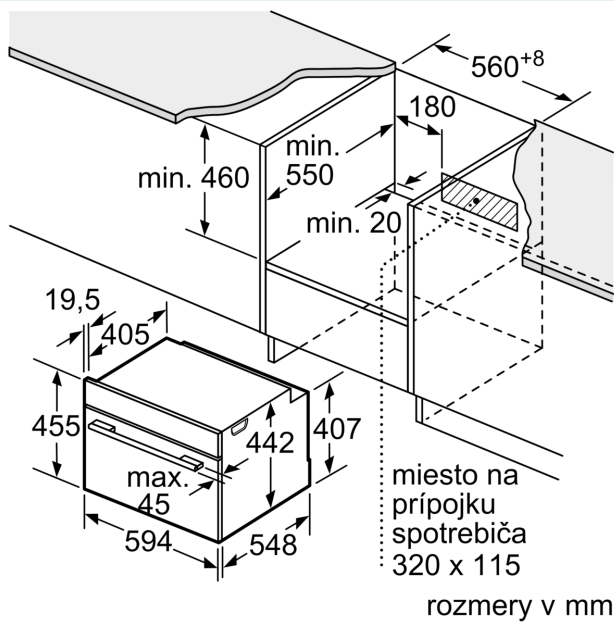

Výbava

Technické údaje

typ zástrčky: Gardy zástrčka s uzemnením
 frekvencia: 50; 60 Hz
 Nominálne napätie: 220-240 V
 Prúd: 10 A
 príkon: 1750 W
 EAN: 4242003901144
 Dĺžka prírodného kábla: 150.0 cm
 Váha: 21.3 kg
 materiál dverí: sklo
 materiál ovládacieho panelu: Glass
 rozmery zabaleného spotrebiča: 540 x 650 x 700 mm
 Rozmery výrobku: 455 x 594 x 548 mm
 Požadovaná veľkosť otvoru na inštaláciu (v x š x h): 450-455 x 560-568 x 550 mm
 Typ inštalácie: zabudovateľné
 Dodávané príslušenstvo: 1 x Zásobník pary, dierovaný, veľkosť L, 1 x Zásobník pary, nedierovaný, veľkosť L, 1 x Umývacia špongia

Príslušenstvo

- umývacia špongia, Zásobník pary, dierovaný, veľkosť L, Zásobník pary, nedierovaný, veľkosť L

Bezpečnosť a životné prostredie

- max. teplota prednej strany dvierok 40°C (merané uprostred skla pri nastavení rúry na horný / spodný ohrev 180 ° C po hodine prevádzky)
- detská poistka
- bezpečnostné vypínanie rúry tlačidlo štart/stop spínač kontaktu dverí

Technické informácie

- dĺžka napájacieho kábla: 150 cm
- napätie: 220 - 240 V
- celkový príkon elektro: 1.75 kW

Rozmery a technické informácie

- rozmery spotrebica (V x Š x H): 455 mm x 594 mm x 548 mm
- rozmery niky (V x Š x H): 450 mm - 455 mm x 560 mm - 568 mm x 550 mm
- "Rozmery potrebné pre zabudovanie nájdete v inštalačných materiáloch."

**iQ700, Zabudovateľná parná rúra,
60 x 45 cm, čierna
CD914GXB1**

Rozmerové výkresy

zabudovanie s varným panelom

Pokiaľ je kompaktný spotrebič zabudovaný pod varným panelom, musí byť dodržaná nasledujúca hrúbka pracovnej dosky (príp. vrátane nosnej konštrukcie).