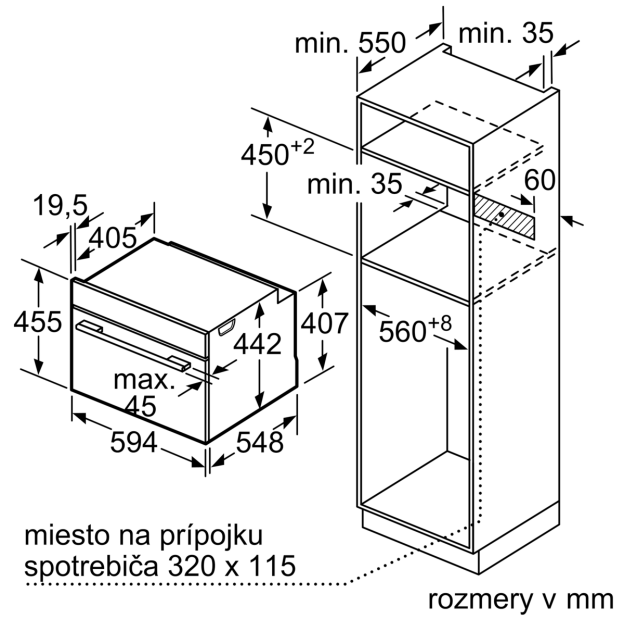

Výbava

Technické údaje

typ zástrčky: Gardy zástrčka s uzemnením
 frekvencia: 50; 60 Hz
 Nominálne napätie: 220-240 V
 Prúd: 10 A
 príkon: 1750 W
 EAN: 4242003901144
 Dĺžka prírodného kábla: 150.0 cm
 Váha: 21.3 kg
 materiál dverí: sklo
 materiál ovládacieho panelu: Glass
 rozmery zabaleného spotrebiča: 540 x 650 x 700 mm
 Rozmery výrobku: 455 x 594 x 548 mm
 Požadovaná veľkosť otvoru na inštaláciu (v x š x h): 450-455 x 560-568 x 550 mm
 Typ inštalácie: zabudovateľné
 Dodávané príslušenstvo: 1 x Zásobník pary, dierovaný, veľkosť L, 1 x Zásobník pary, nedierovaný, veľkosť L, 1 x Umývacia špongia

Príslušenstvo

- umývacia špongia, Zásobník pary, dierovaný, veľkosť L, Zásobník pary, nedierovaný, veľkosť L

Bezpečnosť a životné prostredie

- max. teplota prednej strany dvierok 40°C (merané uprostred skla pri nastavení rúry na horný / spodný ohrev 180 ° C po hodine prevádzky)
- detská poistka
- bezpečnostné vypínanie rúry tlačidlo štart/stop spínač kontaktu dverí

Technické informácie

- dĺžka napájacieho kábla: 150 cm
- napätie: 220 - 240 V
- celkový príkon elektro: 1.75 kW

Rozmery a technické informácie

- rozmery spotrebica (V x Š x H): 455 mm x 594 mm x 548 mm
- rozmery niky (V x Š x H): 450 mm - 455 mm x 560 mm - 568 mm x 550 mm
- "Rozmery potrebné pre zabudovanie nájdete v inštalačných materiáloch."

**iQ700, Zabudovateľná parná rúra,
60 x 45 cm, čierna
CD914GXB1**

Rozmerové výkresy

zabudovanie s varným panelom

Pokiaľ je kompaktný spotrebič zabudovaný pod varným panelom, musí byť dodržaná nasledujúca hrúbka pracovnej dosky (príp. vrátane nosnej konštrukcie).