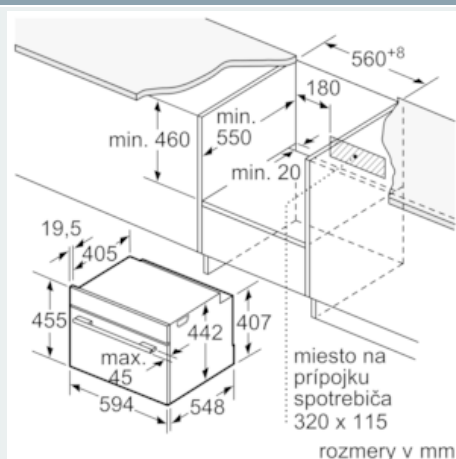

iQ700, Zabudovateľná parná rúra, 60 x 45 cm, čierna CD834GBB1

Rozmerové výkresy

zabudovanie s varným panelom