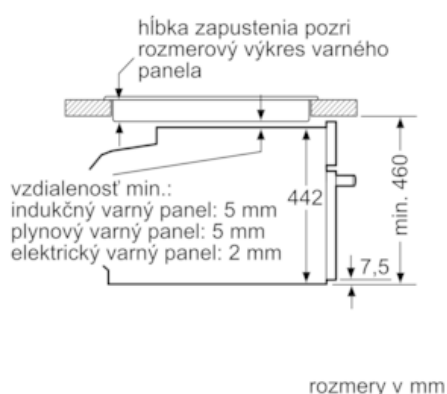

iQ700, Zabudovateľná parná rúra, 60 x 45 cm, čierna CD834GBB1

Rozmerové výkresy

zabudovanie s varným panelom