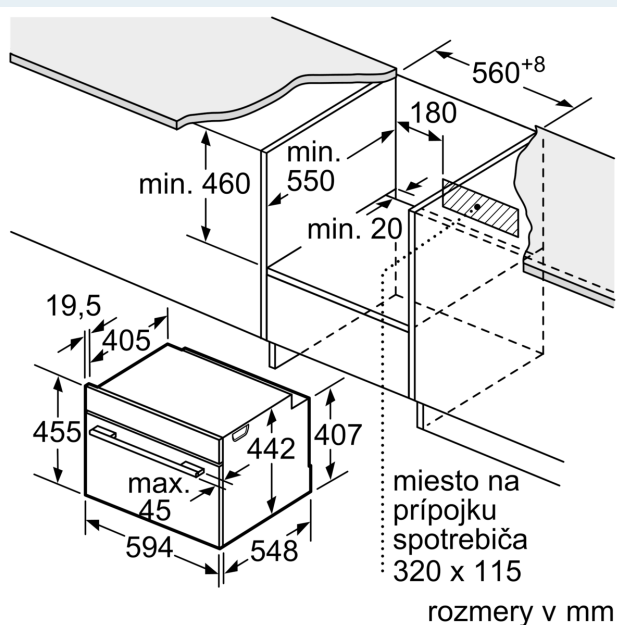

#### Rozmery a technické informácie

- rozmery spotrebica (V x Š x H): 455 mm x 594 mm x 548 mm
- rozmery niky (V x Š x H): 450 mm - 455 mm x 560 mm - 568 mm x 550 mm
- "Rozmery potrebné pre zabudovanie nájdete v inštalačných materiáloch."

### Rozmerové výkresy