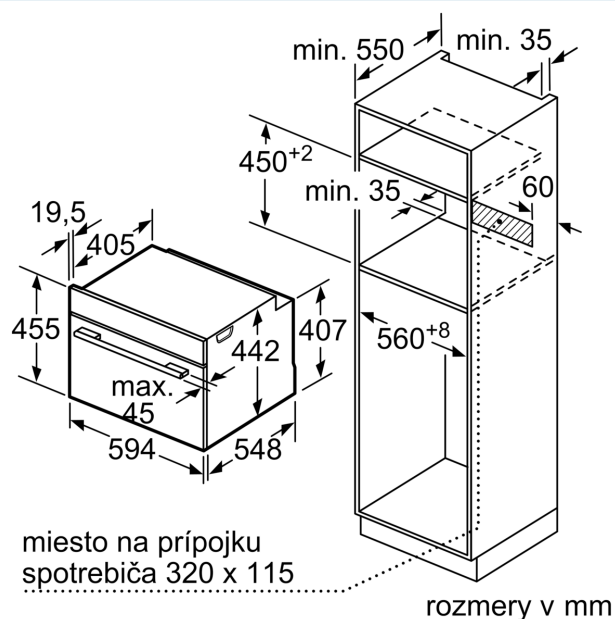

iQ700, Zabudovateľná parná rúra, 60 x 45 cm, čierna CD714GXB1

Rozmerové výkresy