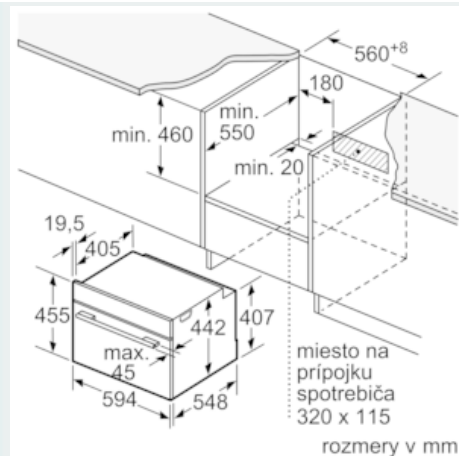

iQ700, Zabudovateľná parná rúra, 60 x 45 cm, biela CD634GBW1

Rozmerové výkresy

zabudovanie s varným panelom