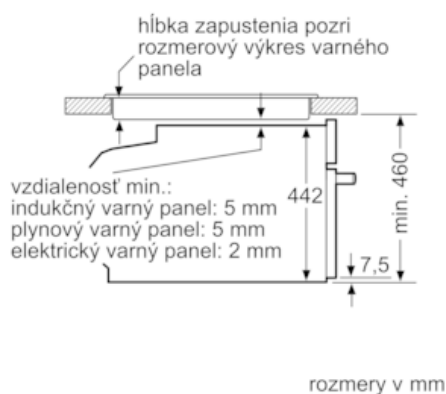

iQ700, Zabudovateľná parná rúra, 60 x 45 cm, biela CD634GBW1

Rozmerové výkresy

zabudovanie s varným panelom