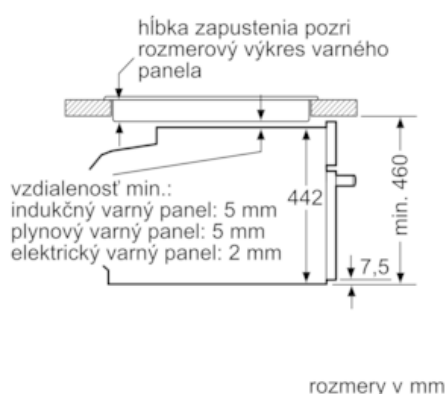

iQ700, Zabudovateľná parná rúra, 60 x 45 cm, antikoro CD634GBS1

Rozmerové výkresy

zabudovanie s varným panelom