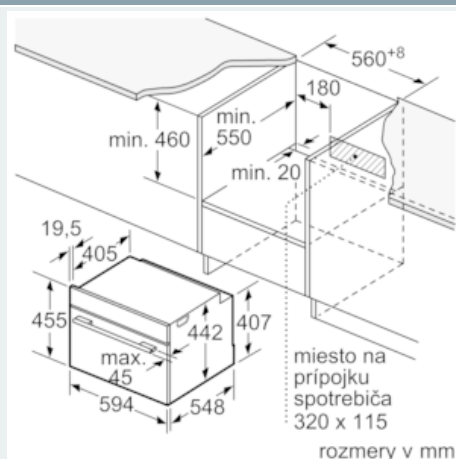

iQ700, Zabudovateľná parná rúra, 60 x 45 cm, antikoro CD634GBS1

Rozmerové výkresy

zabudovanie s varným panelom